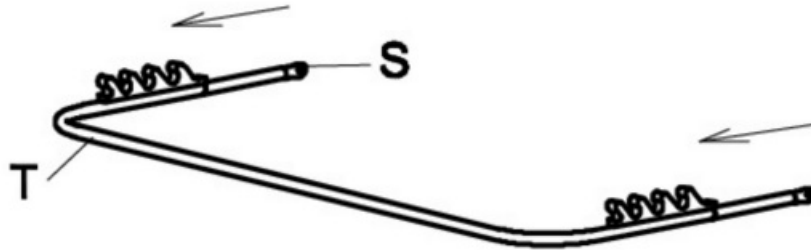

Sonnenbett Sydney

Größe / Size / Maat:
ca. 244 x 197 x 196 cm

Sun bed Sydney

Zonne bed Sydney

Aufbauanleitung / Assembly instruction / Opbouw instructie:

13

Alle Schrauben nur lose anziehen!
All screws just tighten loose!
Alle schroeven los aandraaien!

Sonnenbett Sydney

Größe / Size / Maat:
ca. 244 x 197 x 196 cm

Sun bed Sydney

Zonne bed Sydney

Aufbauanleitung / Assembly instruction / Opbouwinstructie:

14

Alle Schrauben nur lose anziehen!
All screws just tighten loose!
Alle schroeven los aandraaien!