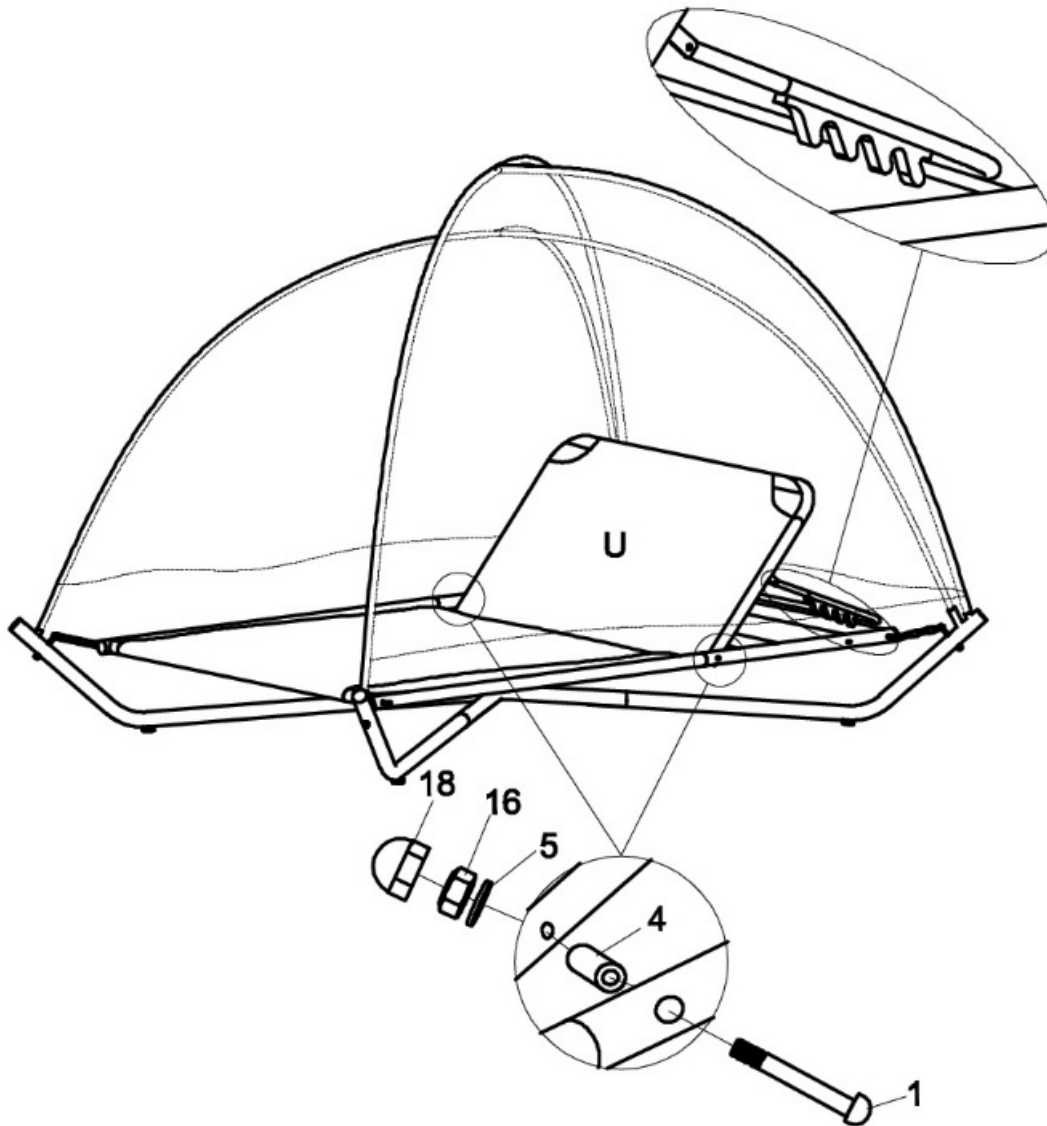

Sonnenbett Sydney

Größe / Size / Maat:
ca. 244 x 197 x 196 cm

Sun bed Sydney

Zonne bed Sydney

Aufbauanleitung / Assembly instruction / Opbouwinstructie:

14

Alle Schrauben nur lose anziehen!
All screws just tighten loose!
Alle schroeven los aandraaien!

Sonnenbett Sydney

Größe / Size / Maat:
ca. 244 x 197 x 196 cm

Sun bed Sydney

Zonne bed Sydney

Aufbauanleitung / Assembly instruction / Opbouwinstructie:

15

Alle Schrauben nur lose anziehen!
All screws just tighten loose!
Alle schroeven los aandraaien!

Sonnenbett Sydney

Größe / Size / Maat:
ca. 244 x 197 x 196 cm

LECO 

Sun bed Sydney

Zonne bed Sydney

Aufbauanleitung / Assembly instruction / Opbouwinstructie:

16

Alle Schrauben nur lose anziehen!
All screws just tighten loose!
Alle schroeven los aandraaien!