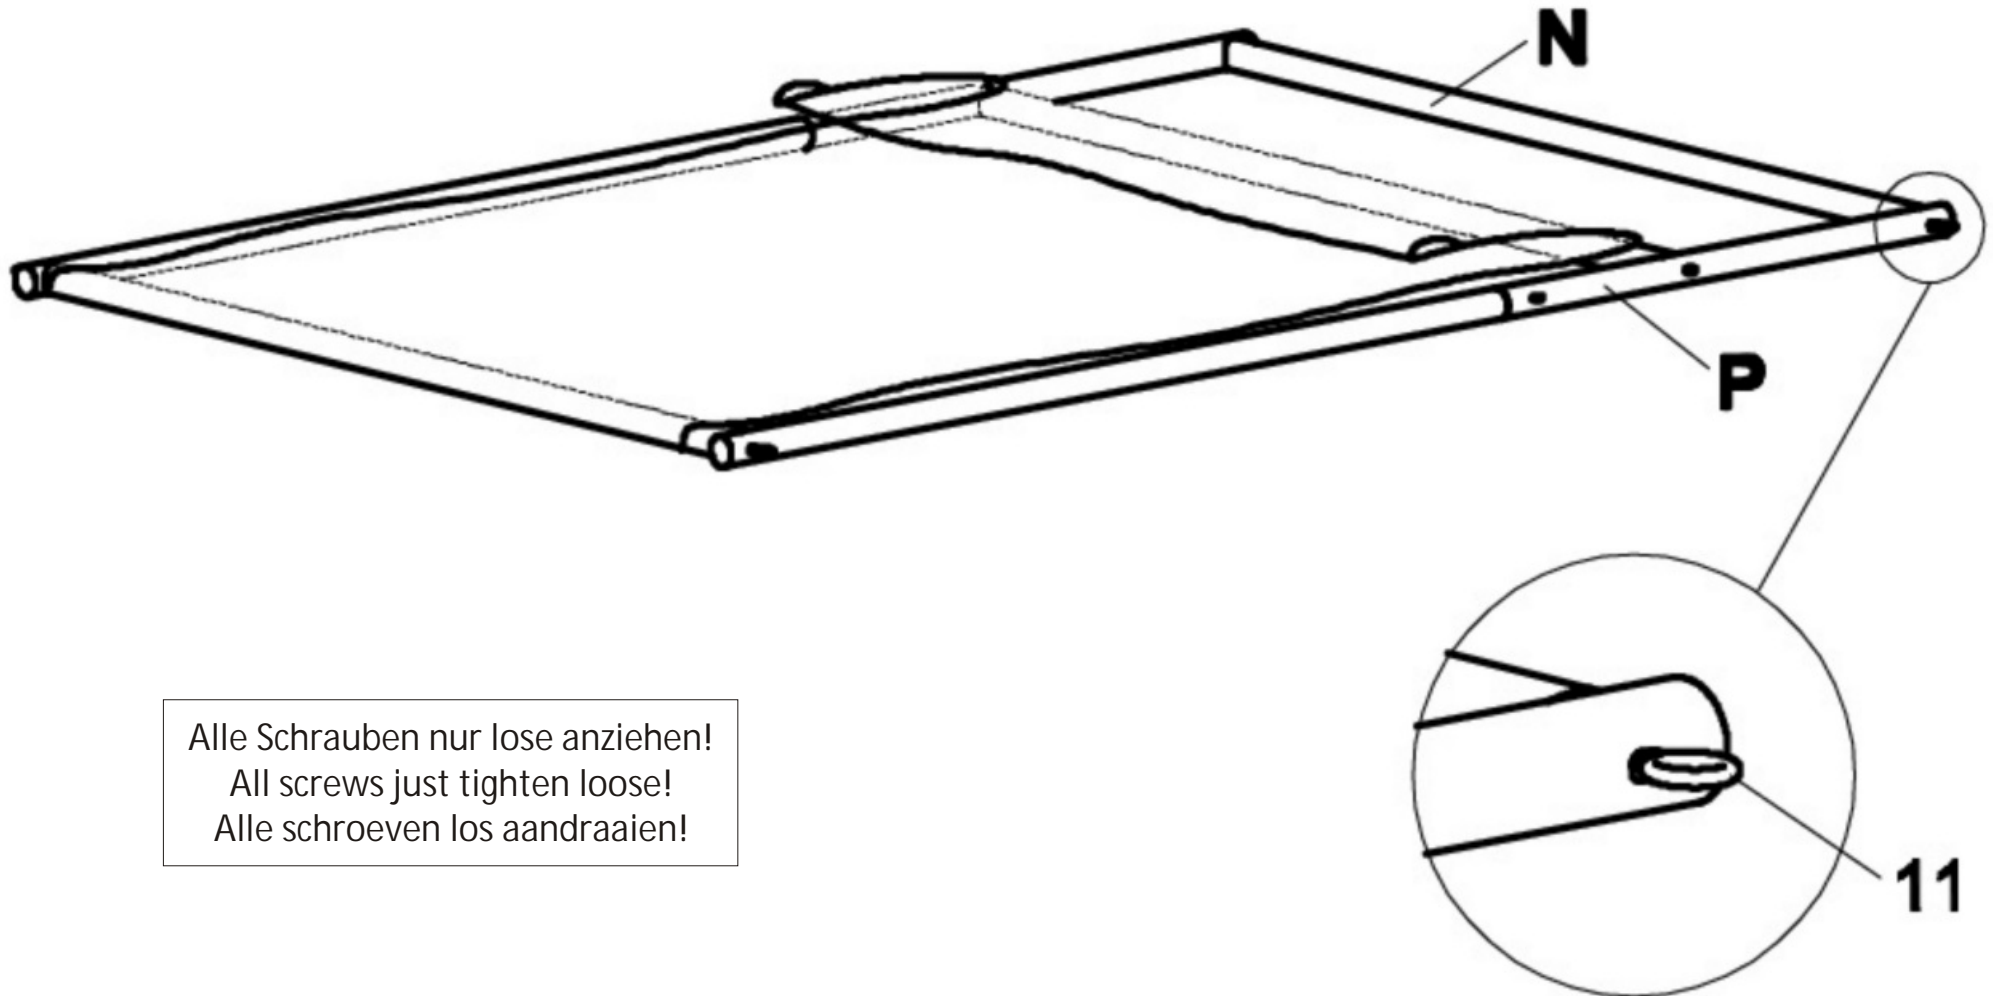

Sonnenbett Sydney

Größe / Size / Maat:
ca. 244 x 197 x 196 cm

LECO 

Sun bed Sydney

Zonne bed Sydney

Aufbauanleitung / Assembly instruction / Opbouw instructie:

11

Alle Schrauben nur lose anziehen!
All screws just tighten loose!
Alle schroeven los aandraaien!

Sonnenbett Sydney

Größe / Size / Maat:
ca. 244 x 197 x 196 cm

Sun bed Sydney

Zonne bed Sydney

Aufbauanleitung / Assembly instruction / Opbouwinstructie:

12

Alle Schrauben nur lose anziehen!
All screws just tighten loose!
Alle schroeven los aandraaien!