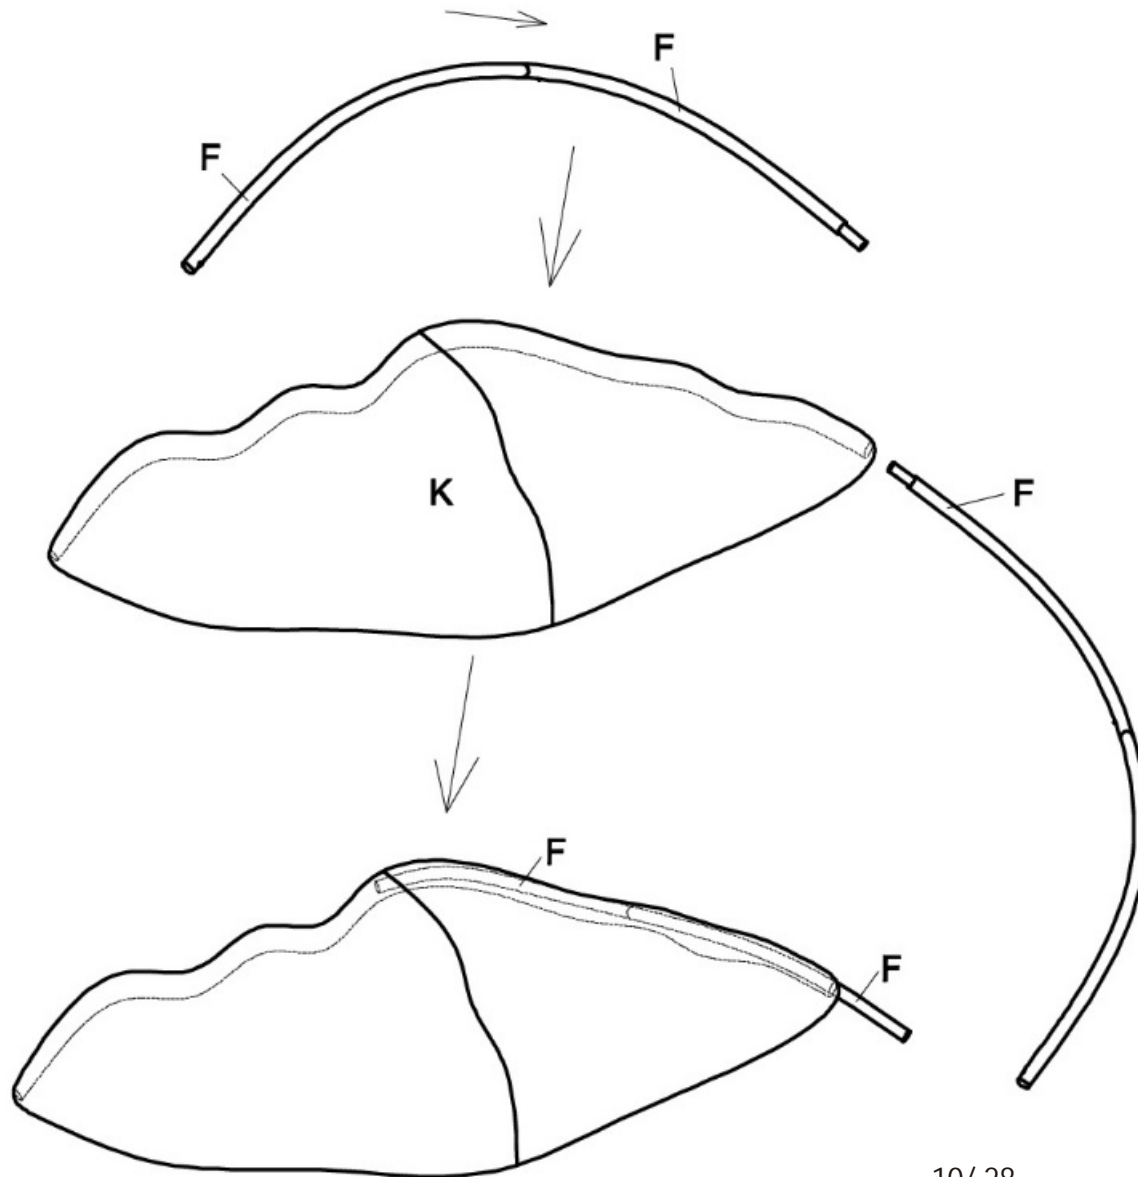

Sonnenbett Sydney

Größe / Size / Maat:
ca. 244 x 197 x 196 cm

Sun bed Sydney

Zonne bed Sydney

Aufbauanleitung / Assembly instruction / Opbouwinstructie:

③

Alle Schrauben nur lose anziehen!
All screws just tighten loose!
Alle schroeven los aandraaien!

Sun bed Sydney

Zonne bed Sydney

Aufbauanleitung / Assembly instruction / Opbouwinstructie:

④

Alle Schrauben nur lose anziehen!
All screws just tighten loose!
Alle schroeven los aandraaien!

Sonnenbett Sydney