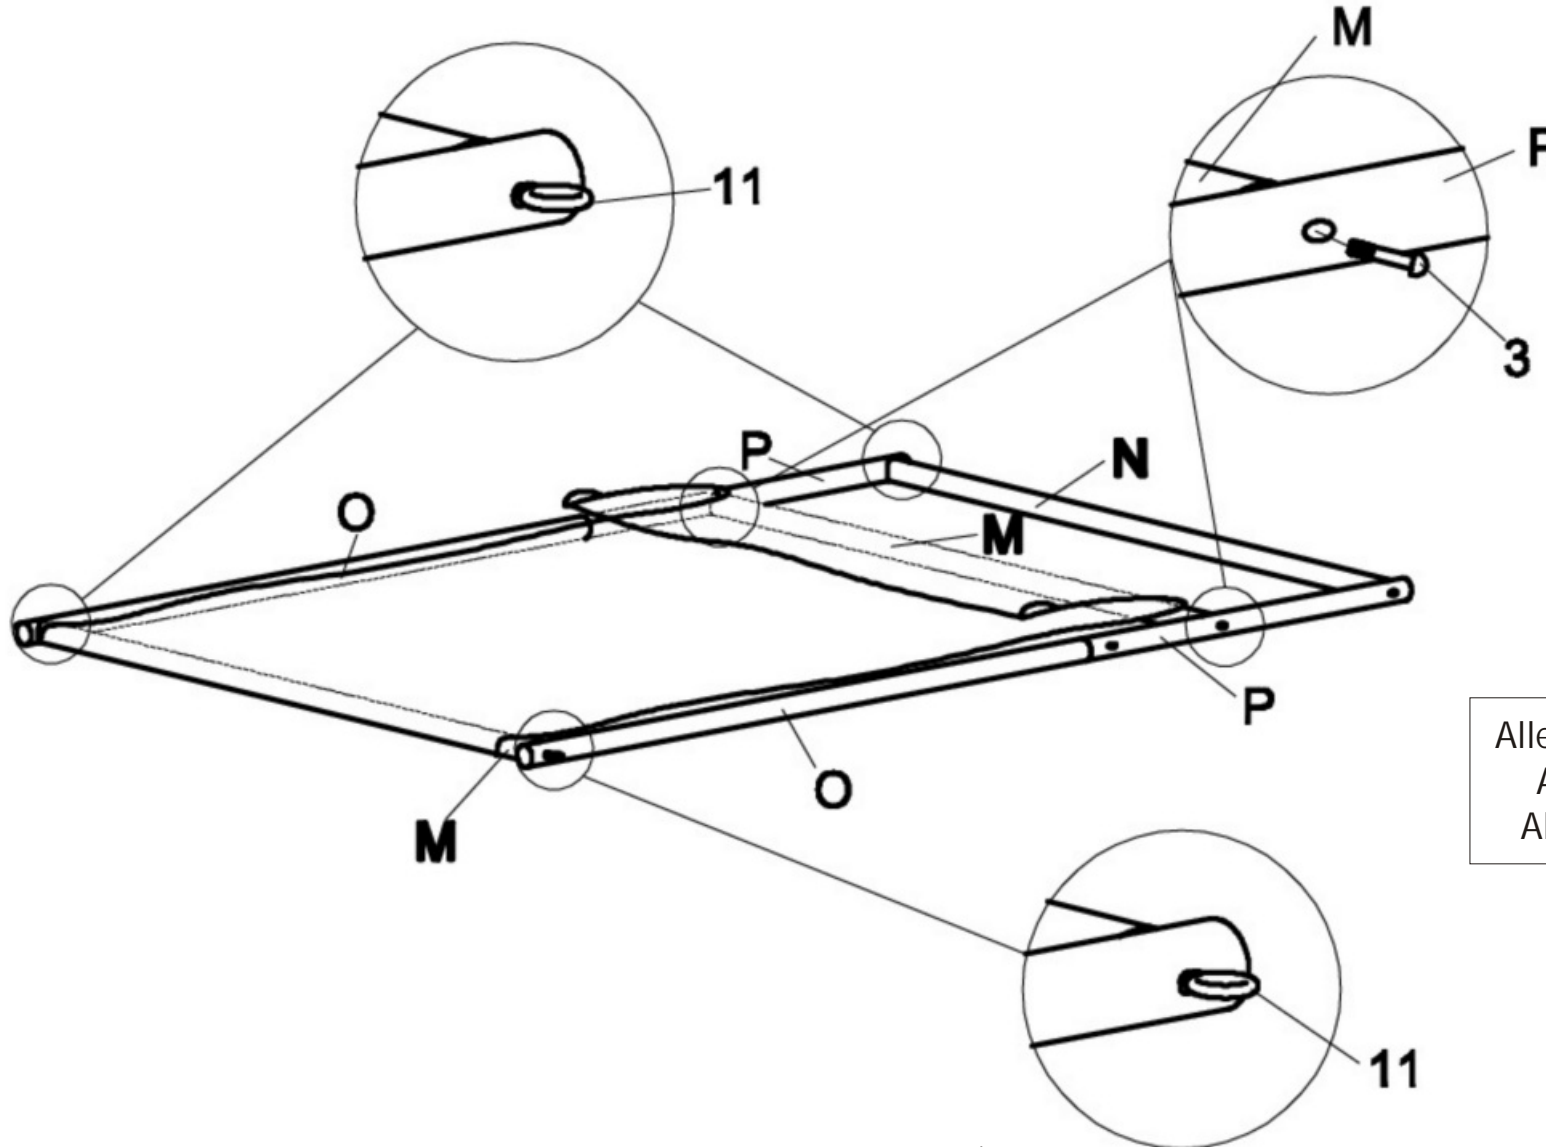

Sonnenbett Sydney

Größe / Size / Maat:
ca. 244 x 197 x 196 cm

Sun bed Sydney

Zonne bed Sydney

Aufbauanleitung / Assembly instruction / Opbouw instructie:

⑨

Alle Schrauben nur lose anziehen!
All screws just tighten loose!
Alle schroeven los aandraaien!

Sonnenbett Sydney

Größe / Size / Maat:
ca. 244 x 197 x 196 cm

Sun bed Sydney

Zonne bed Sydney

Aufbauanleitung / Assembly instruction / Opbouw instructie:

⑩

Alle Schrauben nur lose anziehen!
All screws just tighten loose!
Alle schroeven los aandraaien!

Sonnenbett Sydney

Größe / Size / Maat:
ca. 244 x 197 x 196 cm

LECO 

Sun bed Sydney

Zonne bed Sydney

Aufbauanleitung / Assembly instruction / Opbouw instructie:

11

Alle Schrauben nur lose anziehen!
All screws just tighten loose!
Alle schroeven los aandraaien!