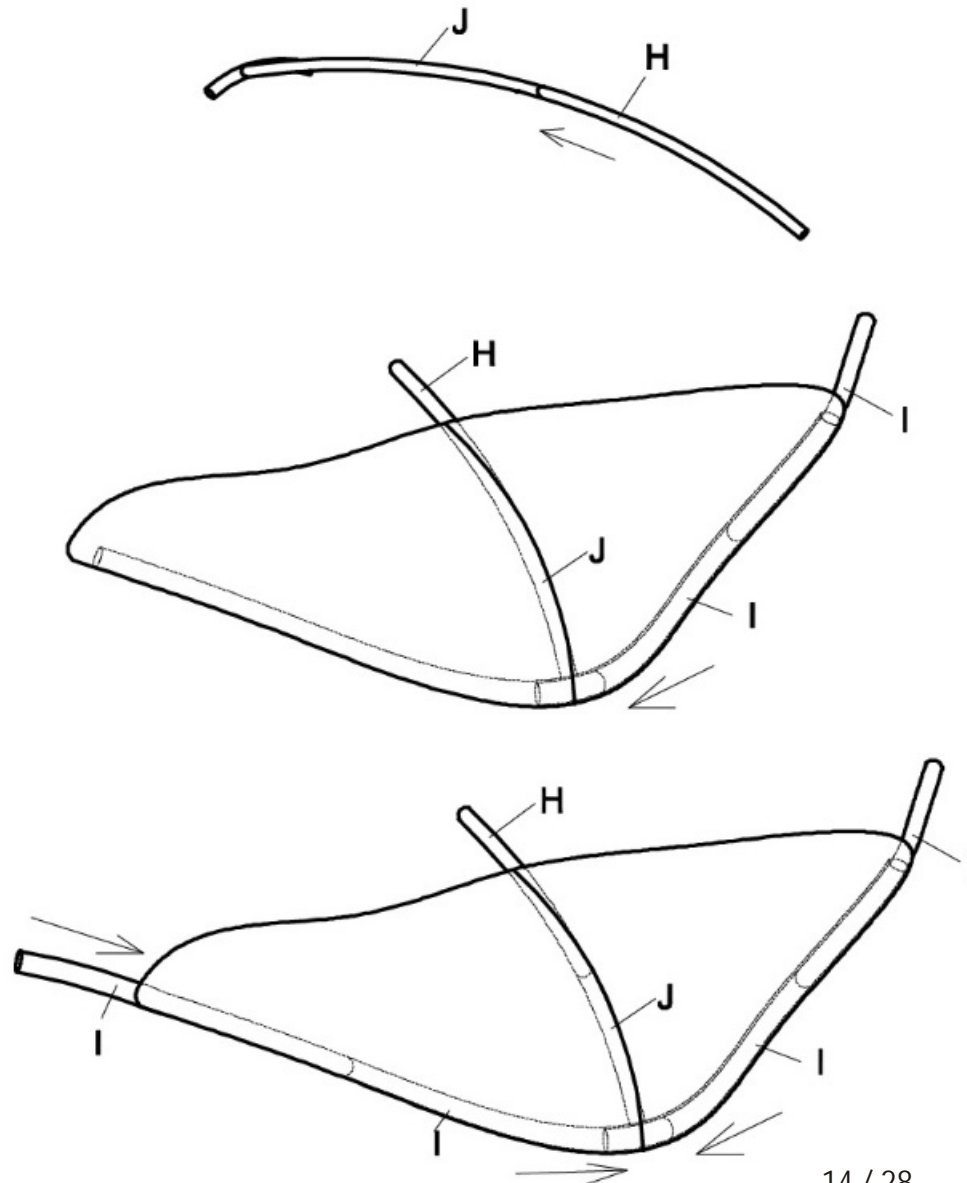

Sonnenbett Sydney

Größe / Size / Maat:
ca. 244 x 197 x 196 cm

Sun bed Sydney

Zonne bed Sydney

Aufbauanleitung / Assembly instruction / Opbouwinstructie:

⑥

Alle Schrauben nur lose anziehen!
All screws just tighten loose!
Alle schroeven los aandraaien!

Sonnenbett Sydney

Größe / Size / Maat:
ca. 244 x 197 x 196 cm

Sun bed Sydney

Zonne bed Sydney

Aufbauanleitung / Assembly instruction / Opbouw instructie:

⑦

Alle Schrauben nur lose anziehen!
All screws just tighten loose!
Alle schroeven los aandraaien!

Sonnenbett Sydney

Größe / Size / Maat:
ca. 244 x 197 x 196 cm

Sun bed Sydney

Zonne bed Sydney

Aufbauanleitung / Assembly instruction / Opbouwinstructie:

⑧

Alle Schrauben nur lose anziehen!
All screws just tighten loose!
Alle schroeven los aandraaien!