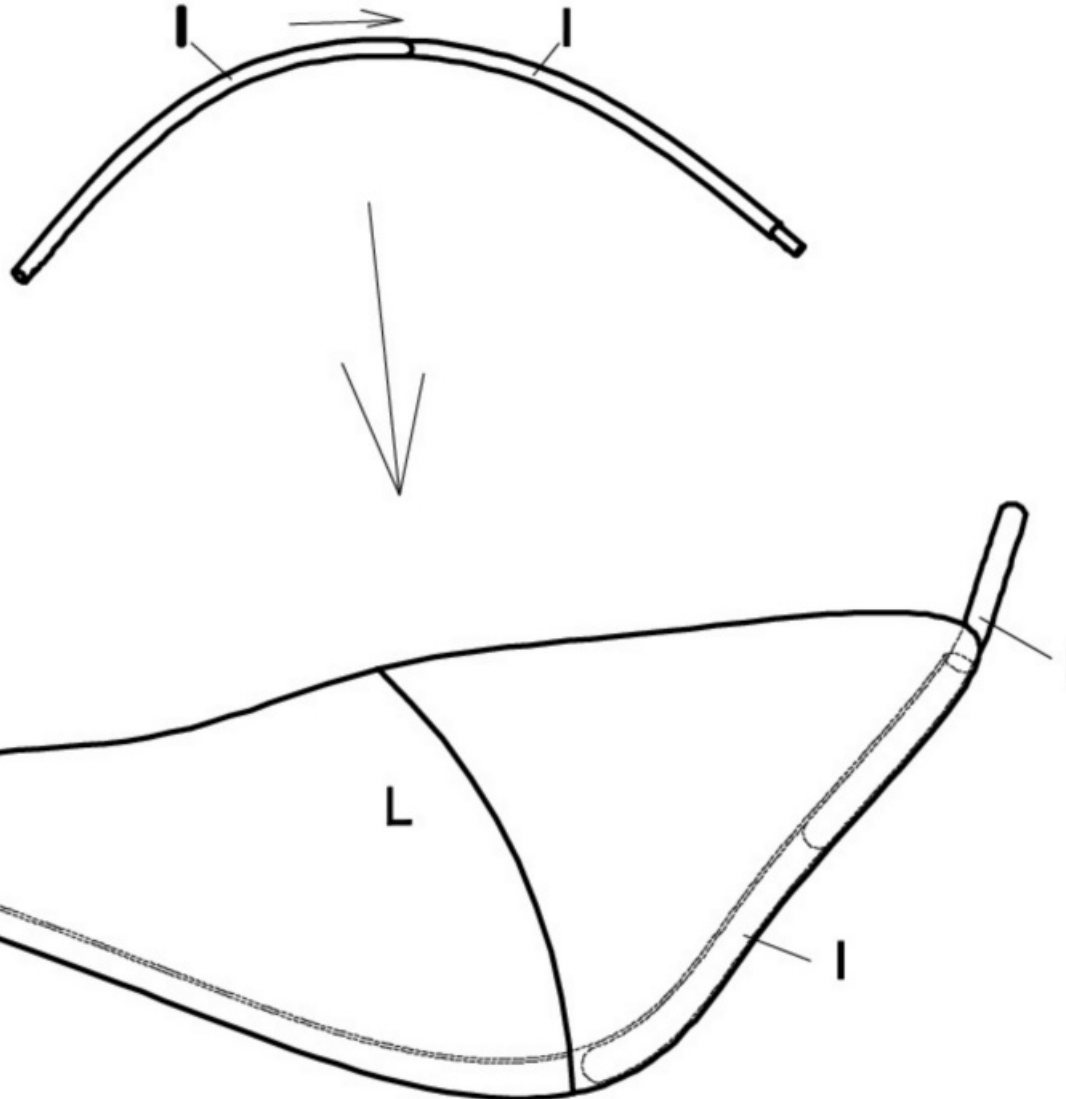

Sonnenbett Sydney

Größe / Size / Maat:
ca. 244 x 197 x 196 cm

Sun bed Sydney

Zonne bed Sydney

Aufbauanleitung / Assembly instruction / Opbouwinstructie:

⑥

Alle Schrauben nur lose anziehen!
All screws just tighten loose!
Alle schroeven los aandraaien!

Sonnenbett Sydney

Größe / Size / Maat:
ca. 244 x 197 x 196 cm

Sun bed Sydney

Zonne bed Sydney

Aufbauanleitung / Assembly instruction / Opbouw instructie:

⑦

Alle Schrauben nur lose anziehen!
All screws just tighten loose!
Alle schroeven los aandraaien!