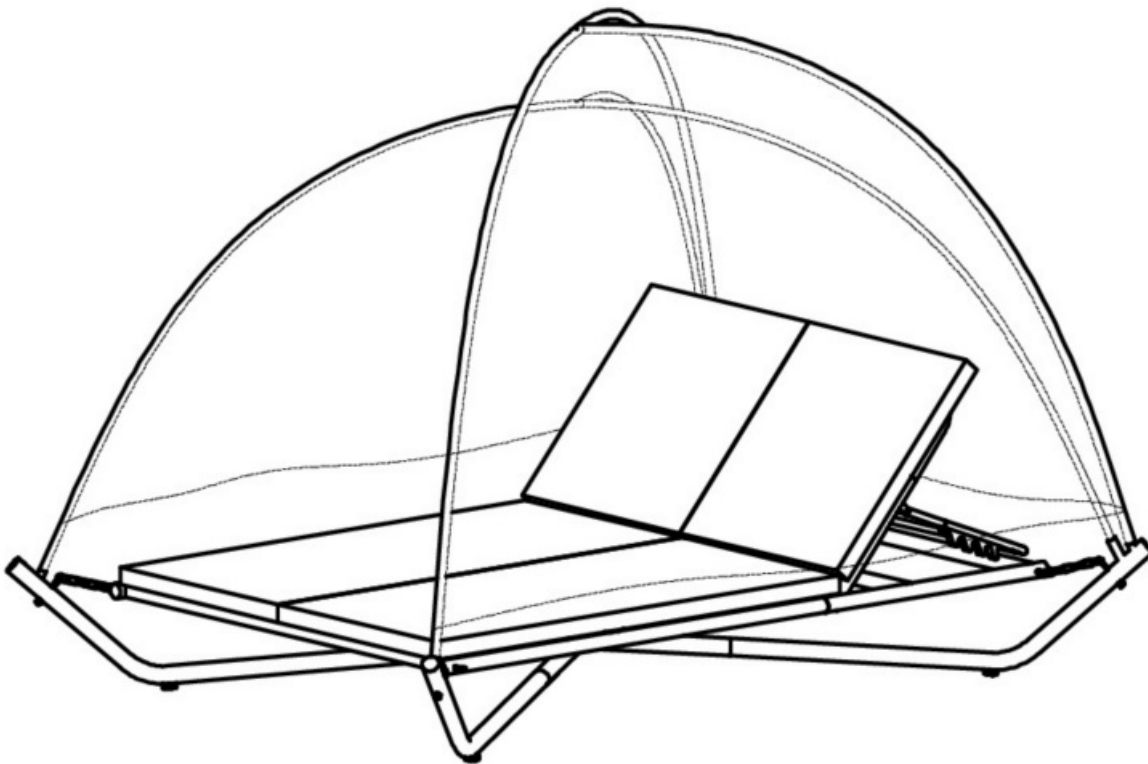

Sonnenbett Sydney

Größe / Size / Maat:
ca. 244 x 197 x 196 cm

LECO 

Sun bed Sydney

Zonne bed Sydney

Max. Belastung (2 Personen!) :
Max. Load Capacity (2 persons!): **220 KG**
Max. Belasting (2 persoon!):

Reinigung mit feuchtem Tuch. Bei Nichtgebrauch geschützt aufbewahren.