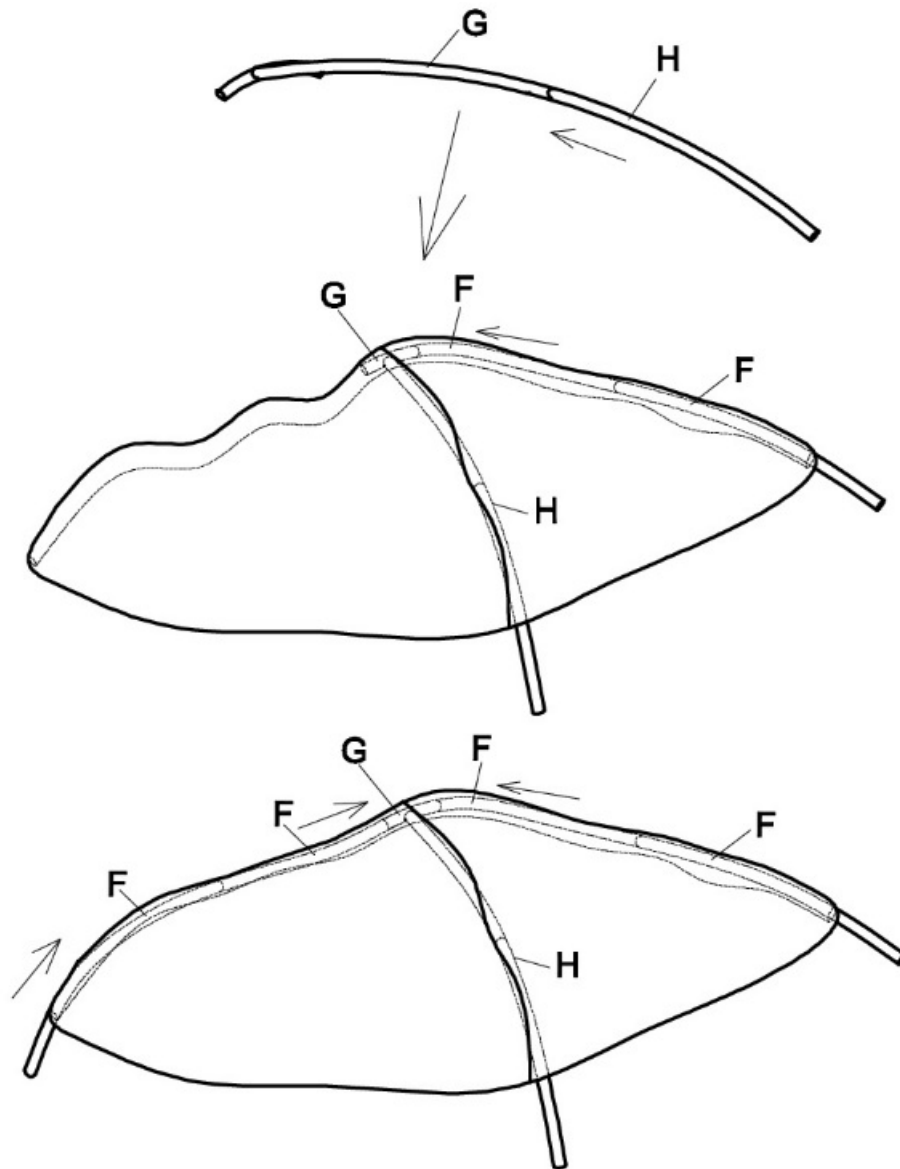

Sonnenbett Sydney

Größe / Size / Maat:
ca. 244 x 197 x 196 cm

Sun bed Sydney

Zonne bed Sydney

Aufbauanleitung / Assembly instruction / Opbouwinstructie:

②

Alle Schrauben nur lose anziehen!
All screws just tighten loose!
Alle schroeven los aandraaien!

Sonnenbett Sydney

Größe / Size / Maat:
ca. 244 x 197 x 196 cm

Sun bed Sydney

Zonne bed Sydney

Aufbauanleitung / Assembly instruction / Opbouwinstructie:

③

Alle Schrauben nur lose anziehen!
All screws just tighten loose!
Alle schroeven los aandraaien!

Sun bed Sydney

Zonne bed Sydney

Aufbauanleitung / Assembly instruction / Opbouwinstructie:

④

Alle Schrauben nur lose anziehen!
All screws just tighten loose!
Alle schroeven los aandraaien!

Sonnenbett Sydney