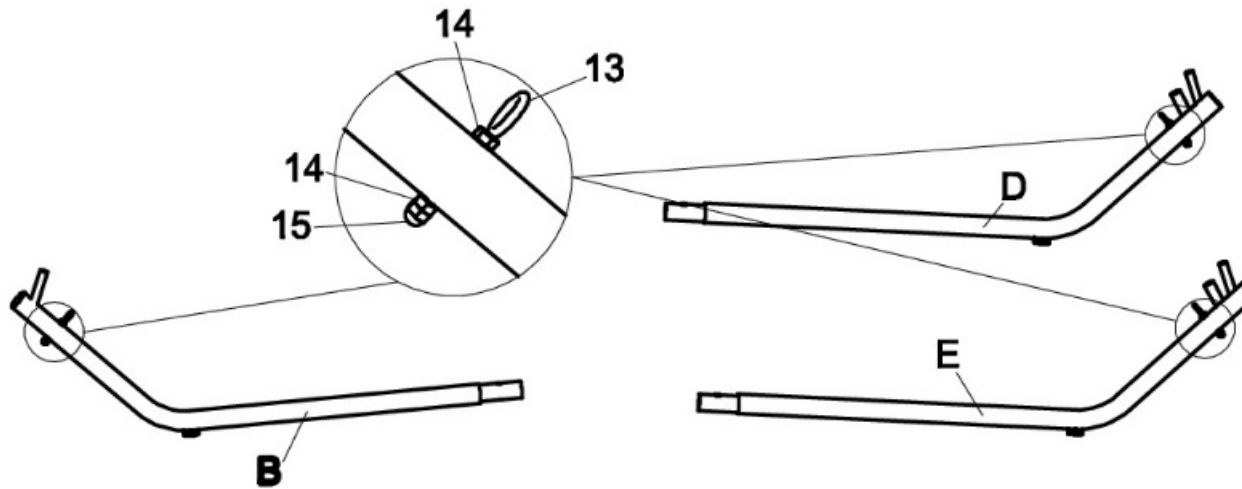

Sonnenbett Sydney

Größe / Size / Maat:
ca. 244 x 197 x 196 cm

Sun bed Sydney

Zonne bed Sydney

Aufbauanleitung / Assembly instruction / Opbouwinstructie:

①

Alle Schrauben nur lose anziehen!
All screws just tighten loose!
Alle schroeven los aandraaien!

Sonnenbett Sydney

Größe / Size / Maat:
ca. 244 x 197 x 196 cm

Sun bed Sydney

Zonne bed Sydney

Aufbauanleitung / Assembly instruction / Opbouwinstructie:

②

Alle Schrauben nur lose anziehen!
All screws just tighten loose!
Alle schroeven los aandraaien!