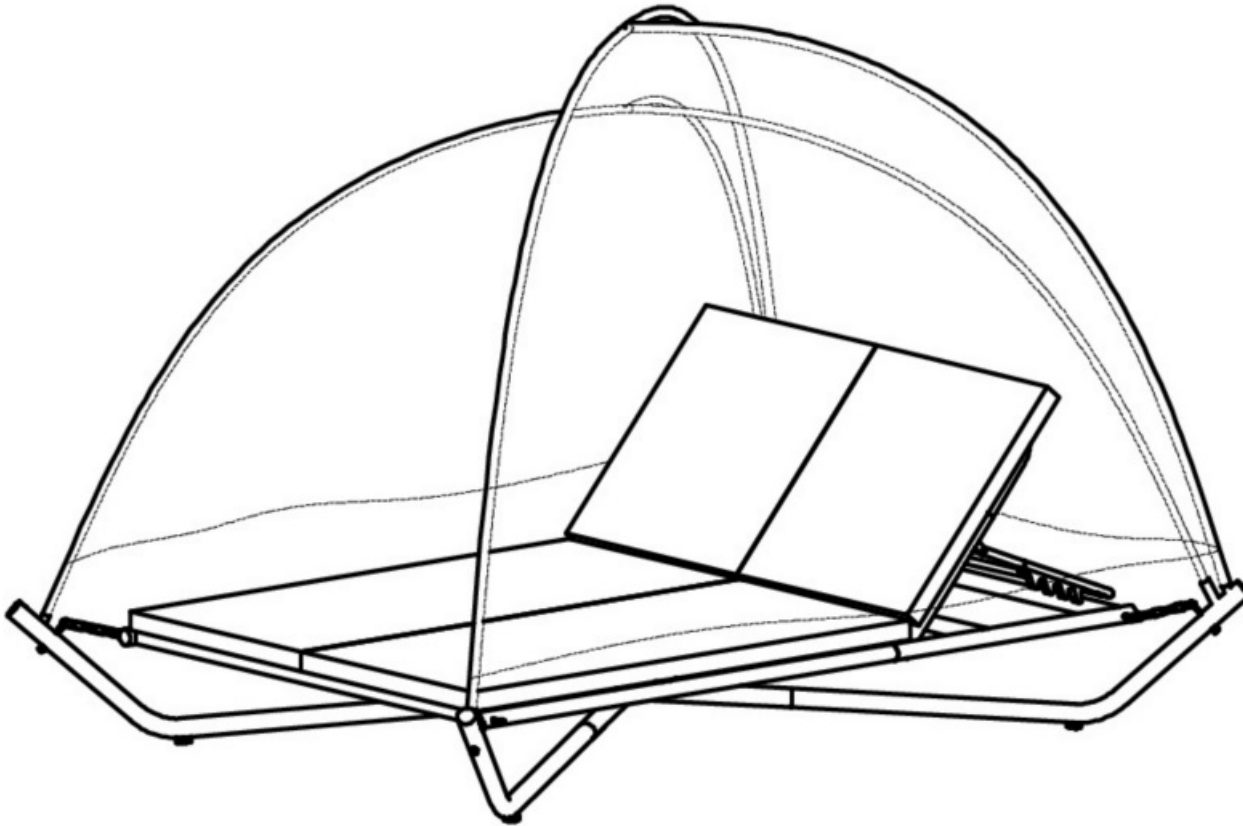

Sonnenbett Sydney

Größe / Size / Maat:
ca. 244 x 197 x 196 cm

LECO 

Sun bed Sydney

Zonne bed Sydney

Aufbaumasse / Assembly dimensions / Opbouwmaten: ca. 250 x 200 x 200 cm

WICHTIG!

Vor Montage und Benutzung unbedingt sorgfältig lesen und für spätere Zwecke aufbewahren.