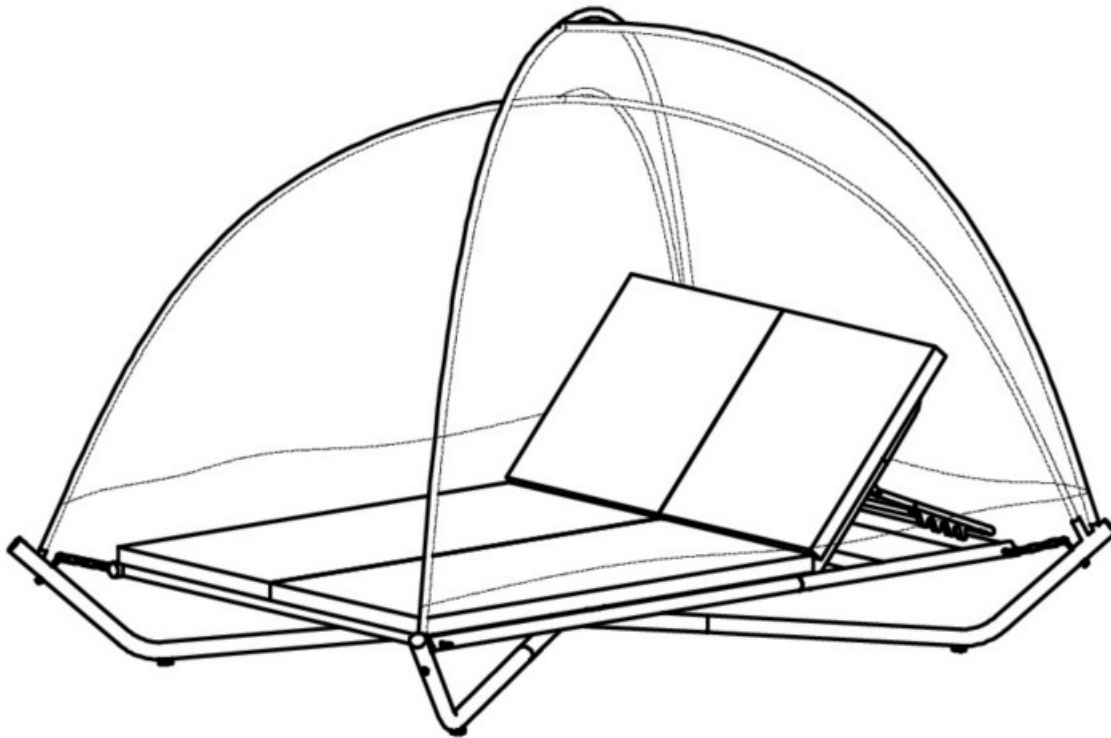

Sonnenbett Sydney

Größe / Size / Maat:
ca. 244 x 197 x 196 cm

LECO

Sun bed Sydney

Zonne bed Sydney

Vor Montage und Benutzung unbedingt sorgfältig lesen und für spätere Zwecke aufbewahren. Falsche Montage kann gefährliche Verletzungen verursachen. Nur für die Nutzung im Privatbereich! Die gewerbliche Nutzung ist untersagt! Keine Nutzung als Sport- oder Fitnessgerät! Bitte nur auf ebenem Untergrund verwenden!

Read these instructions carefully before use and assembly and keep for future reference! Incorrect assembly could cause dangerous injuries. This product is only for the private sector! Any commercial use is prohibited! No use as sports or fitness equipment! Please only use on even floors and grounds!

Lees deze instructies zorgvuldig door en bewaar ze ter referentie in de toekomst! Onjuist opbouw kan gevaarlijk letsel veroorzaken. Dit product is alleen voor gebruik in de particuliere sector! Een commercieel gebruik is verboden! Geen gebruik als een sport of fitnessapparatuur! Gebruik enkel op zelfs vloeren en terreinen!