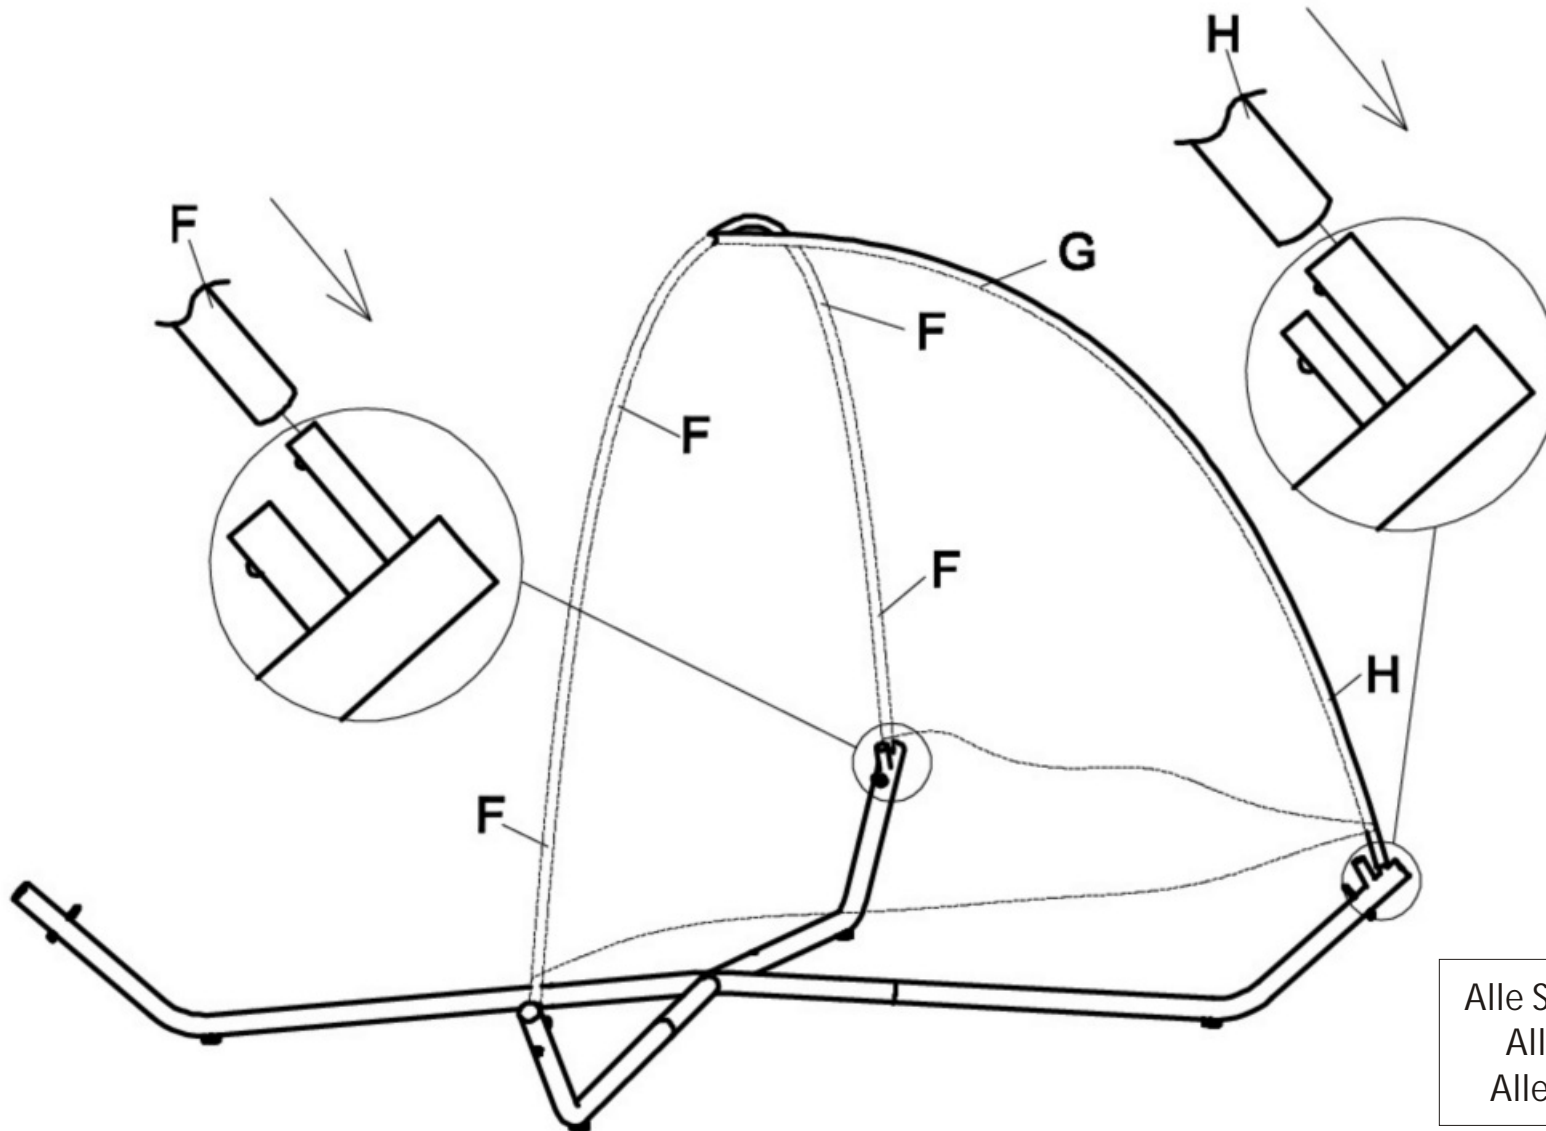

Größe / Size / Maat:
ca. 244 x 197 x 196 cm

Sun bed Sydney

Zonne bed Sydney

Aufbauanleitung / Assembly instruction / Opbouwinstructie:

⑤

Alle Schrauben nur lose anziehen!
All screws just tighten loose!
Alle schroeven los aandraaien!

Sonnenbett Sydney

Größe / Size / Maat:
ca. 244 x 197 x 196 cm

Sun bed Sydney

Zonne bed Sydney

Aufbauanleitung / Assembly instruction / Opbouwinstructie:

⑥

Alle Schrauben nur lose anziehen!
All screws just tighten loose!
Alle schroeven los aandraaien!