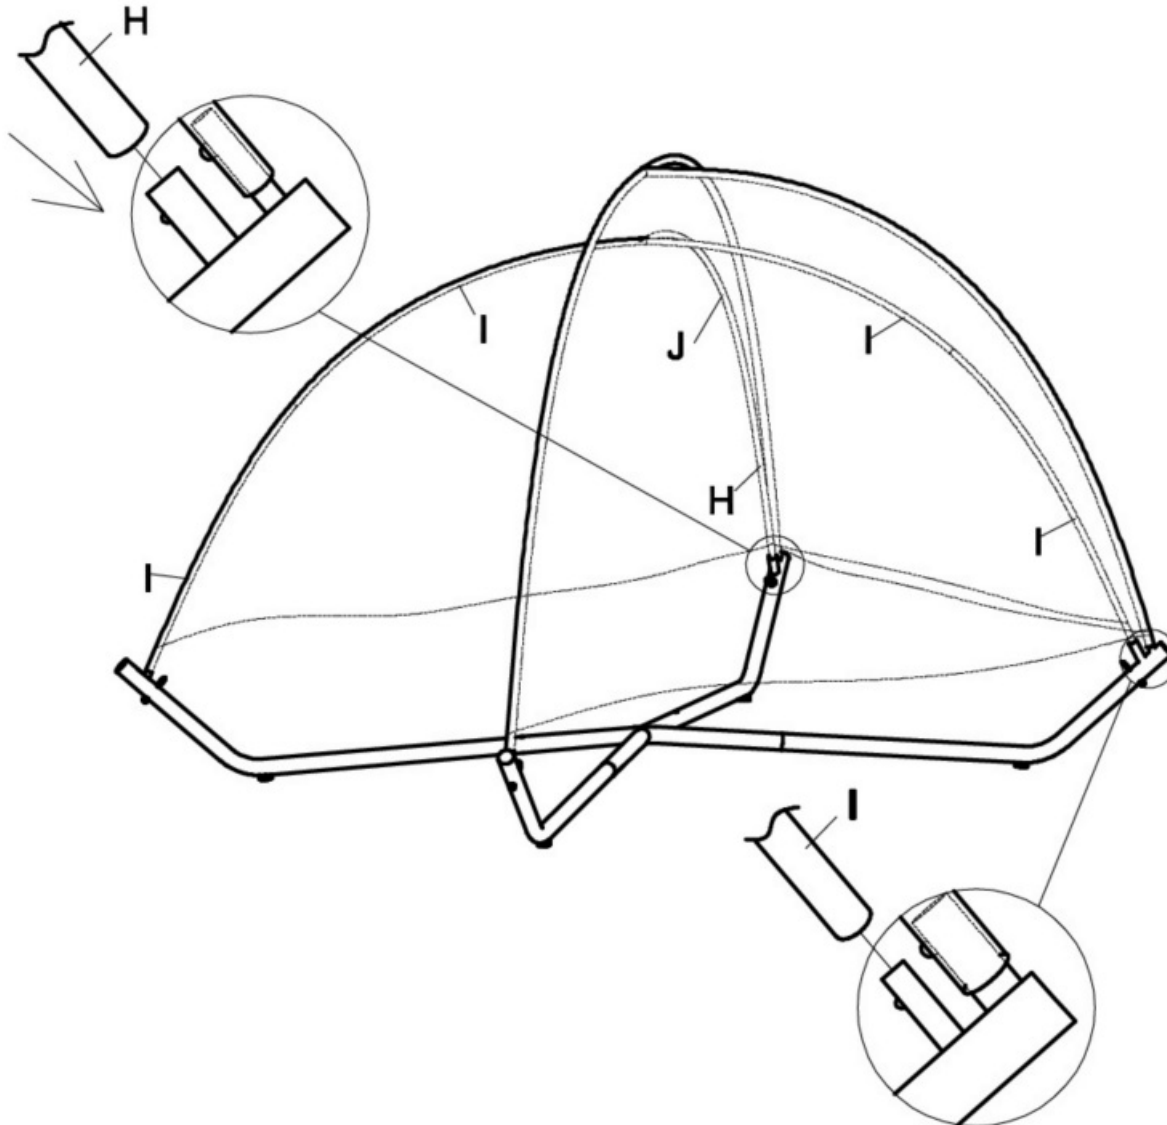

Sonnenbett Sydney

Größe / Size / Maat:
ca. 244 x 197 x 196 cm

Sun bed Sydney

Zonne bed Sydney

Aufbauanleitung / Assembly instruction / Opbouw instructie:

⑦

Alle Schrauben nur lose anziehen!
All screws just tighten loose!
Alle schroeven los aandraaien!

Sonnenbett Sydney

Größe / Size / Maat:
ca. 244 x 197 x 196 cm

Sun bed Sydney

Zonne bed Sydney

Aufbauanleitung / Assembly instruction / Opbouwinstructie:

⑧

Alle Schrauben nur lose anziehen!
All screws just tighten loose!
Alle schroeven los aandraaien!

Sonnenbett Sydney

Größe / Size / Maat:
ca. 244 x 197 x 196 cm

Sun bed Sydney

Zonne bed Sydney

Aufbauanleitung / Assembly instruction / Opbouw instructie:

⑨

Alle Schrauben nur lose anziehen!
All screws just tighten loose!
Alle schroeven los aandraaien!