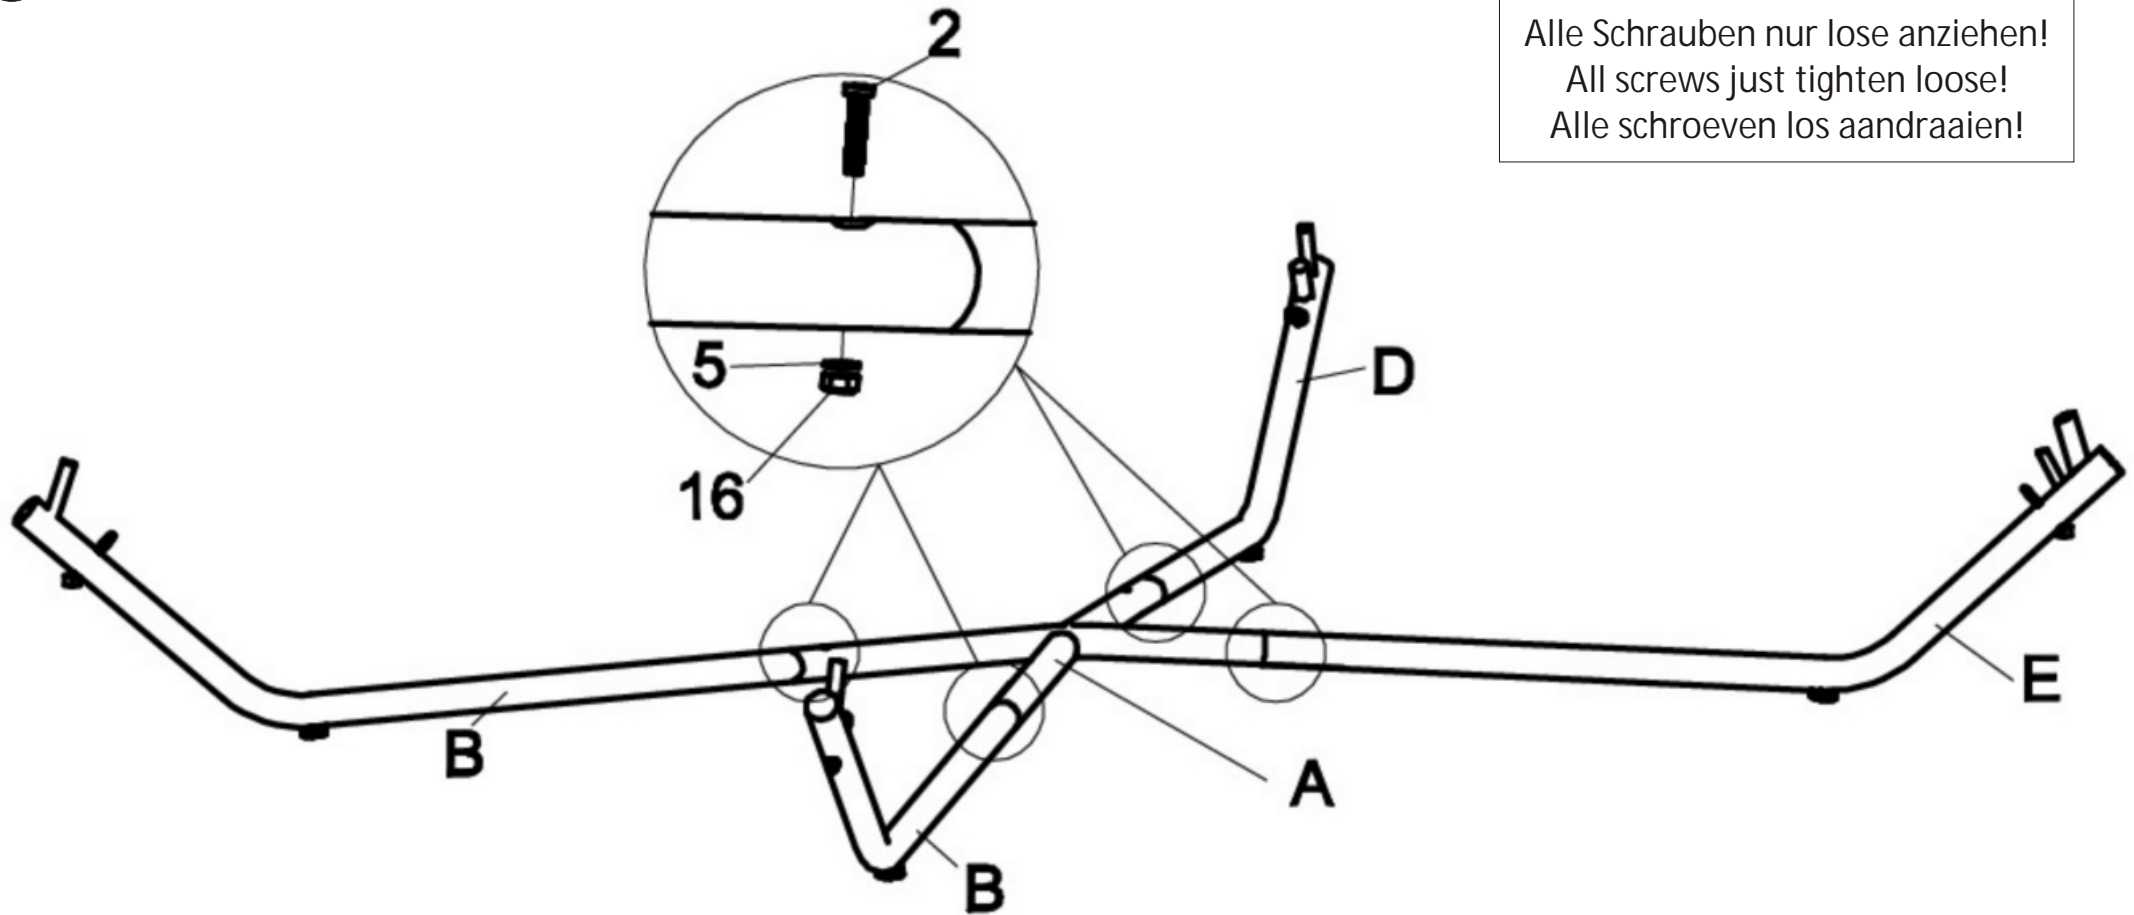

Sonnenbett Sydney

Größe / Size / Maat:
ca. 244 x 197 x 196 cm

Sun bed Sydney

Zonne bed Sydney

Aufbauanleitung / Assembly instruction / Opbouwinstructie:

②

Alle Schrauben nur lose anziehen!
All screws just tighten loose!
Alle schroeven los aandraaien!