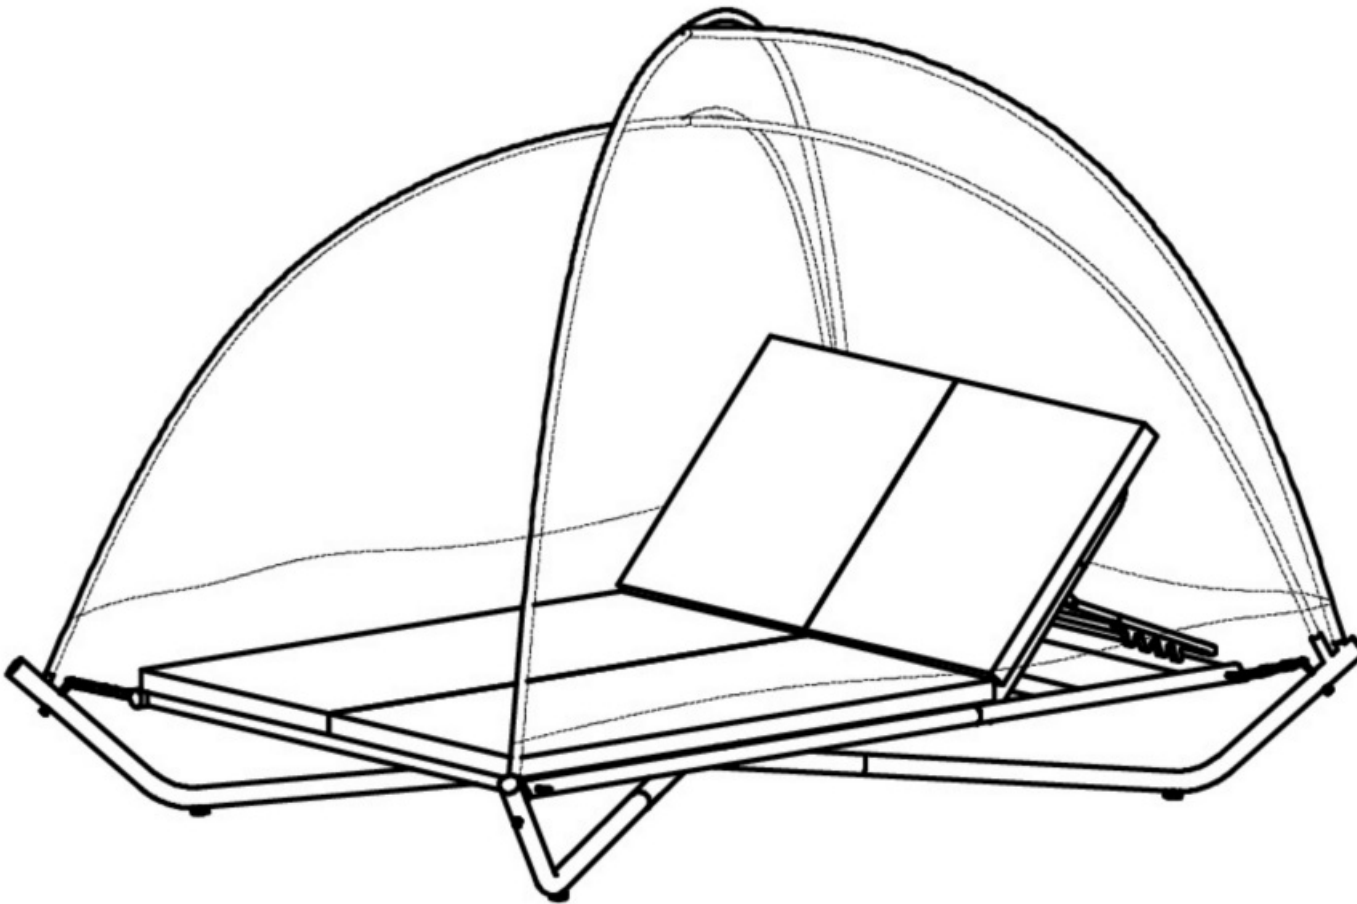

Sonnenbett Sydney

Größe / Size / Maat:
ca. 244 x 197 x 196 cm

LECO 

Sun bed Sydney

Zonne bed Sydney

Aufbauanleitung / Assembly instruction / Opbouwinstructie:

16

Alle Schrauben nur lose anziehen!
All screws just tighten loose!
Alle schroeven los aandraaien!

Sonnenbett Sydney

Größe / Size / Maat:
ca. 244 x 197 x 196 cm

Sun bed Sydney

Zonne bed Sydney

Aufbauanleitung / Assembly instruction / Opbouw instructie:

17

Nun alle Schrauben fest anziehen!
Regelmässig kontrollieren!

Now please tighten screws firmly!
Please control screws regularly!

Nu schroeven vast aandraaien!
Controleer schroeven regelmatig!

Sonnenbett Sydney

Größe / Size / Maat:
ca. 244 x 197 x 196 cm

LECO 

Sun bed Sydney