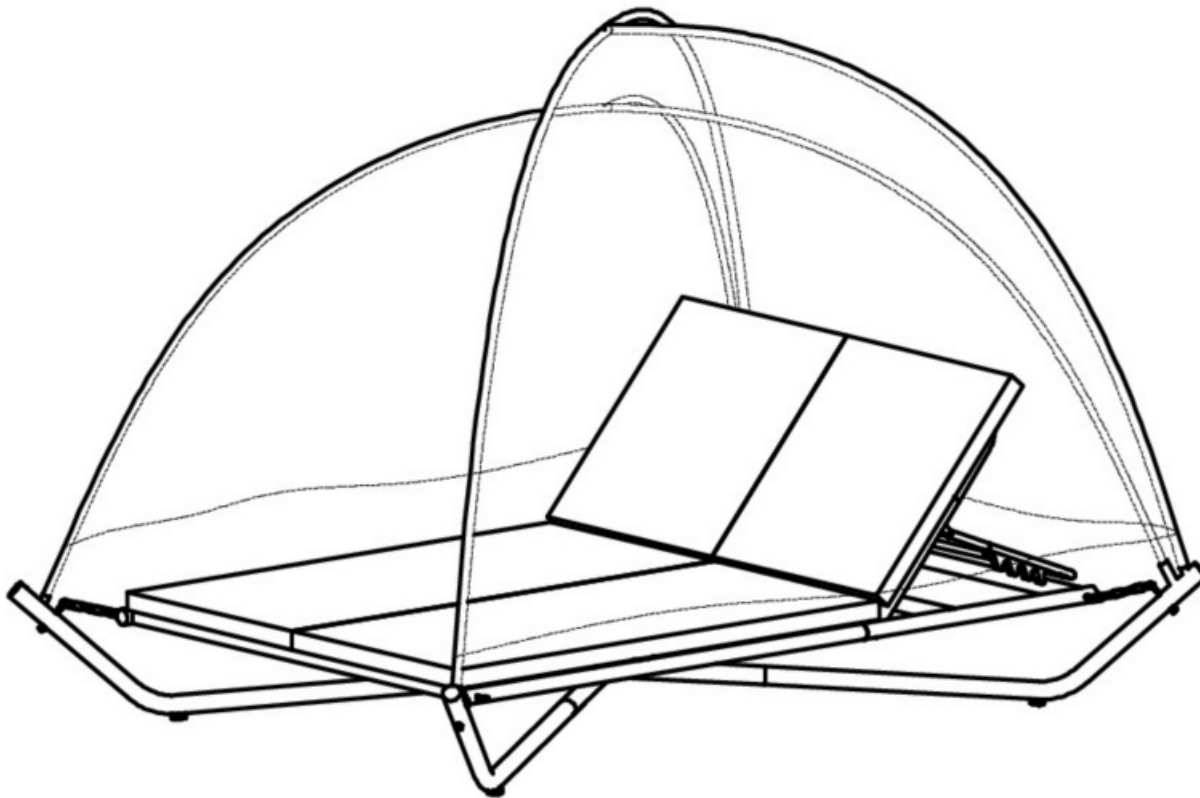

Größe / Size / Maat:
ca. 244 x 197 x 196 cm

Sun bed Sydney

Zonne bed Sydney

LECO

100% Polyester (PES) WASSERABWEISEND	100% Polyester (PES) WATER REPELLENT	100% Polyester (PES) WATERAFSTOTEND
---	---	--

D Bitte das Dachtextil bei starkem Wind und starkem Regen entfernen!