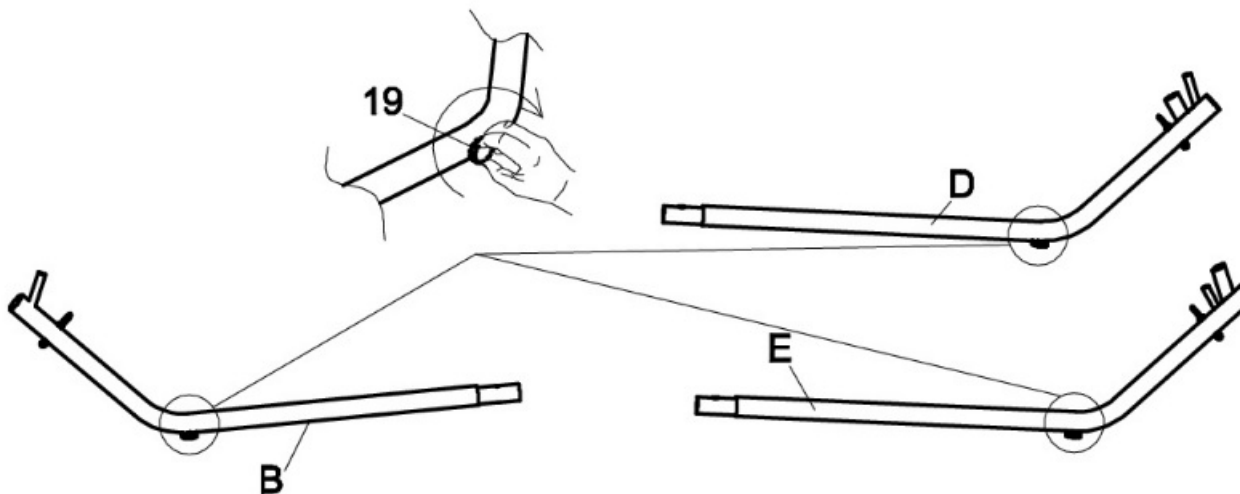

Sonnenbett Sydney

Größe / Size / Maat:
ca. 244 x 197 x 196 cm

Sun bed Sydney

Zonne bed Sydney

Aufbauanleitung / Assembly instruction / Opbouwinstructie:

①

Alle Schrauben nur lose anziehen!
All screws just tighten loose!
Alle schroeven los aandraaien!

Sonnenbett Sydney

Größe / Size / Maat:
ca. 244 x 197 x 196 cm

Sun bed Sydney

Zonne bed Sydney

Aufbauanleitung / Assembly instruction / Opbouwinstructie:

②

Alle Schrauben nur lose anziehen!
All screws just tighten loose!
Alle schroeven los aandraaien!