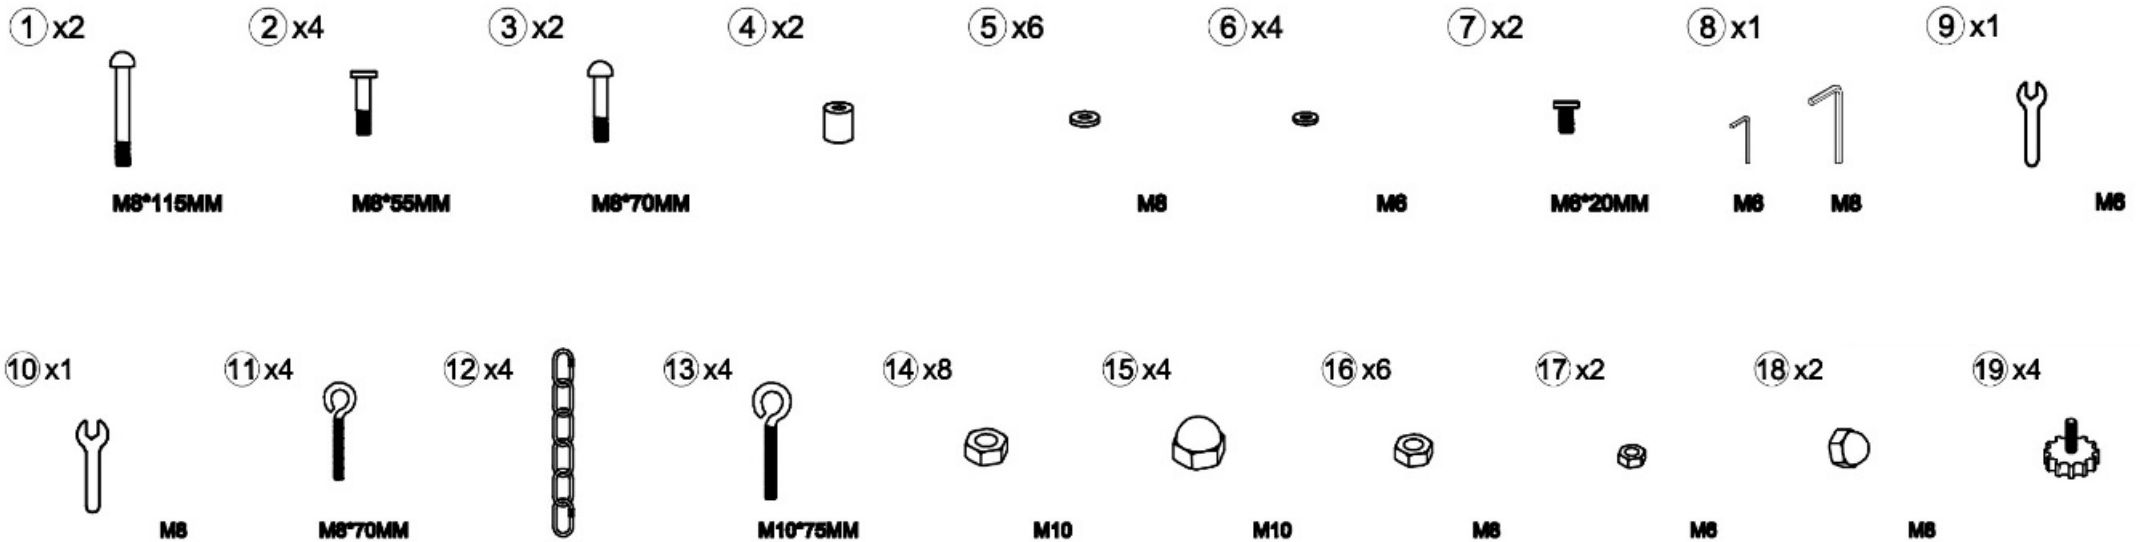

De Zonne bed Sydney is een tuimeubel en geen speeltoestellen voor kinderen!

Sonnenbett Sydney

Größe / Size / Maat:
ca. 244 x 197 x 196 cm

Sun bed Sydney

Zonne bed Sydney

Stückliste / Spare part list / Onderdelenlijst: