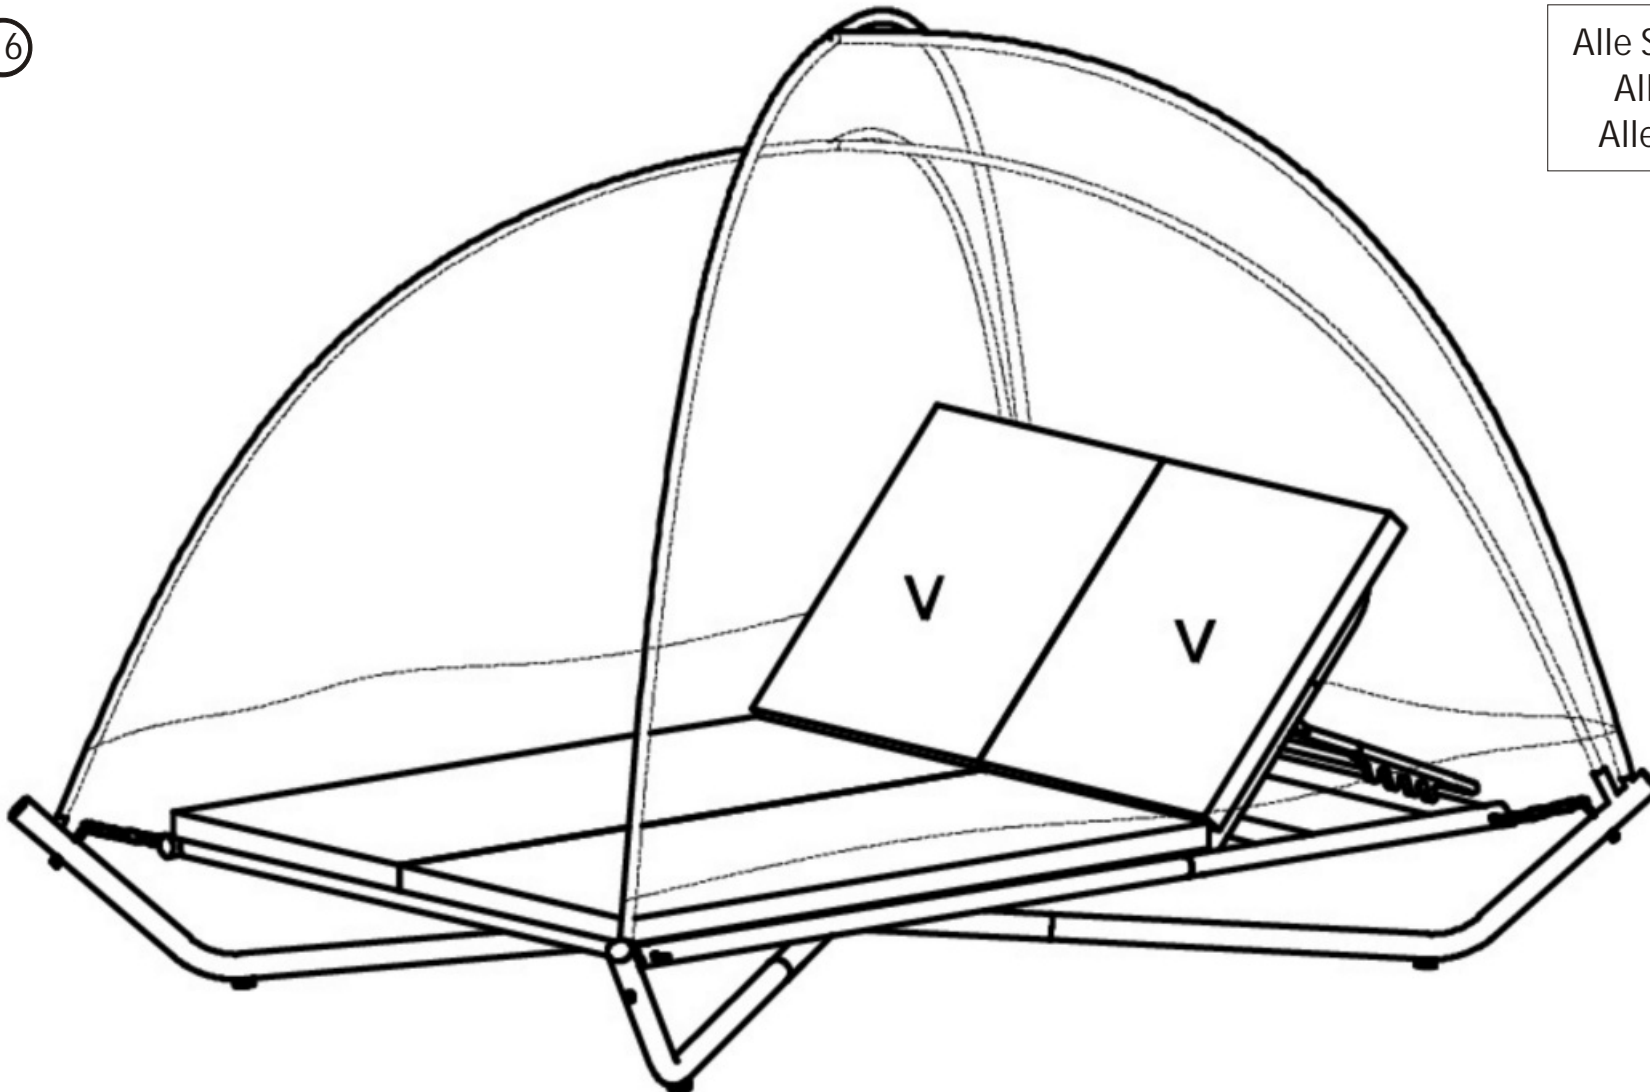

Sonnenbett Sydney

Größe / Size / Maat:
ca. 244 x 197 x 196 cm

Sun bed Sydney

Zonne bed Sydney

Aufbauanleitung / Assembly instruction / Opbouwinstructie:

15

Alle Schrauben nur lose anziehen!
All screws just tighten loose!
Alle schroeven los aandraaien!

Sonnenbett Sydney

Größe / Size / Maat:
ca. 244 x 197 x 196 cm

LECO 

Sun bed Sydney

Zonne bed Sydney

Aufbauanleitung / Assembly instruction / Opbouwinstructie:

16

Alle Schrauben nur lose anziehen!
All screws just tighten loose!
Alle schroeven los aandraaien!

Sonnenbett Sydney

Größe / Size / Maat:
ca. 244 x 197 x 196 cm

Sun bed Sydney

Zonne bed Sydney

Aufbauanleitung / Assembly instruction / Opbouw instructie:

17

Nun alle Schrauben fest anziehen!
Regelmässig kontrollieren!