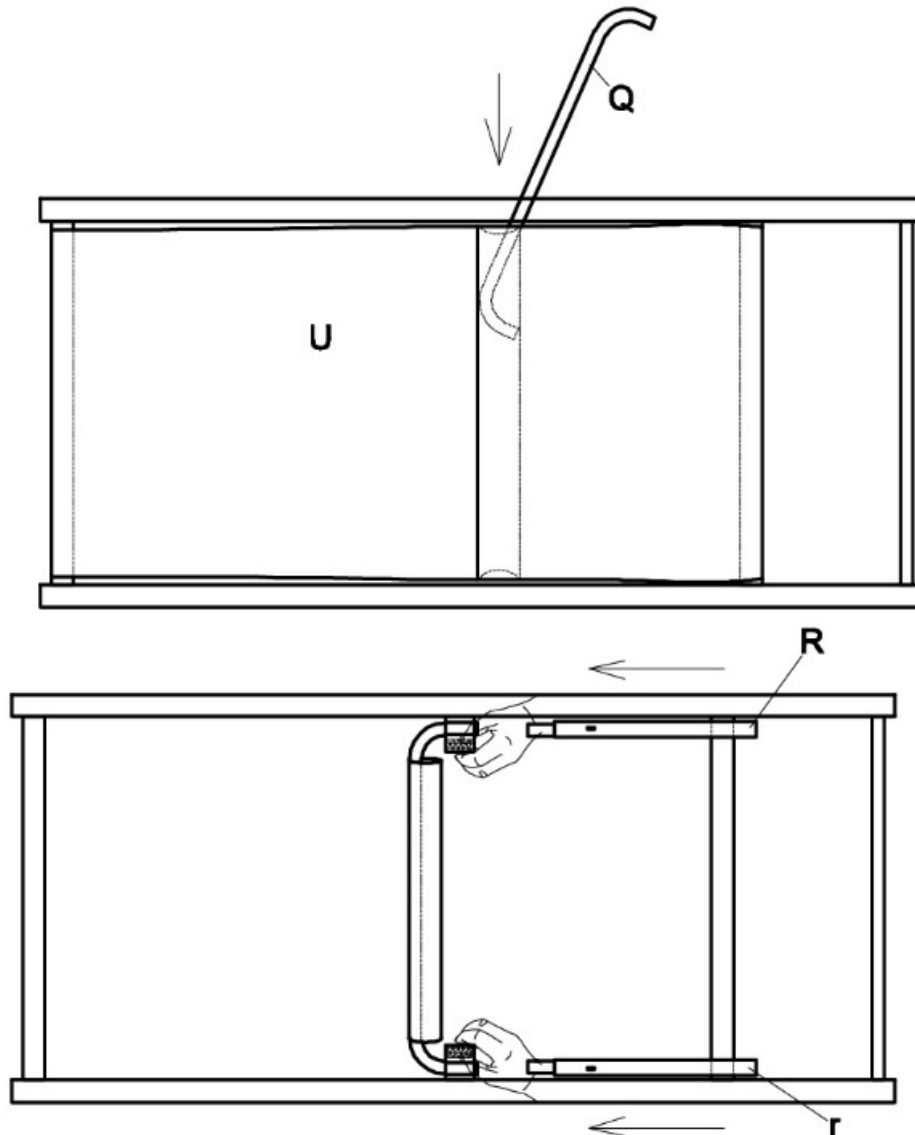

Sonnenbett Sydney

Größe / Size / Maat:
ca. 244 x 197 x 196 cm

Sun bed Sydney

Zonne bed Sydney

Aufbauanleitung / Assembly instruction / Opbouwinstructie:

12

Alle Schrauben nur lose anziehen!
All screws just tighten loose!
Alle schroeven los aandraaien!

Sonnenbett Sydney

Größe / Size / Maat:
ca. 244 x 197 x 196 cm

Sun bed Sydney

Zonne bed Sydney

Aufbauanleitung / Assembly instruction / Opbouw instructie:

13

Alle Schrauben nur lose anziehen!
All screws just tighten loose!
Alle schroeven los aandraaien!