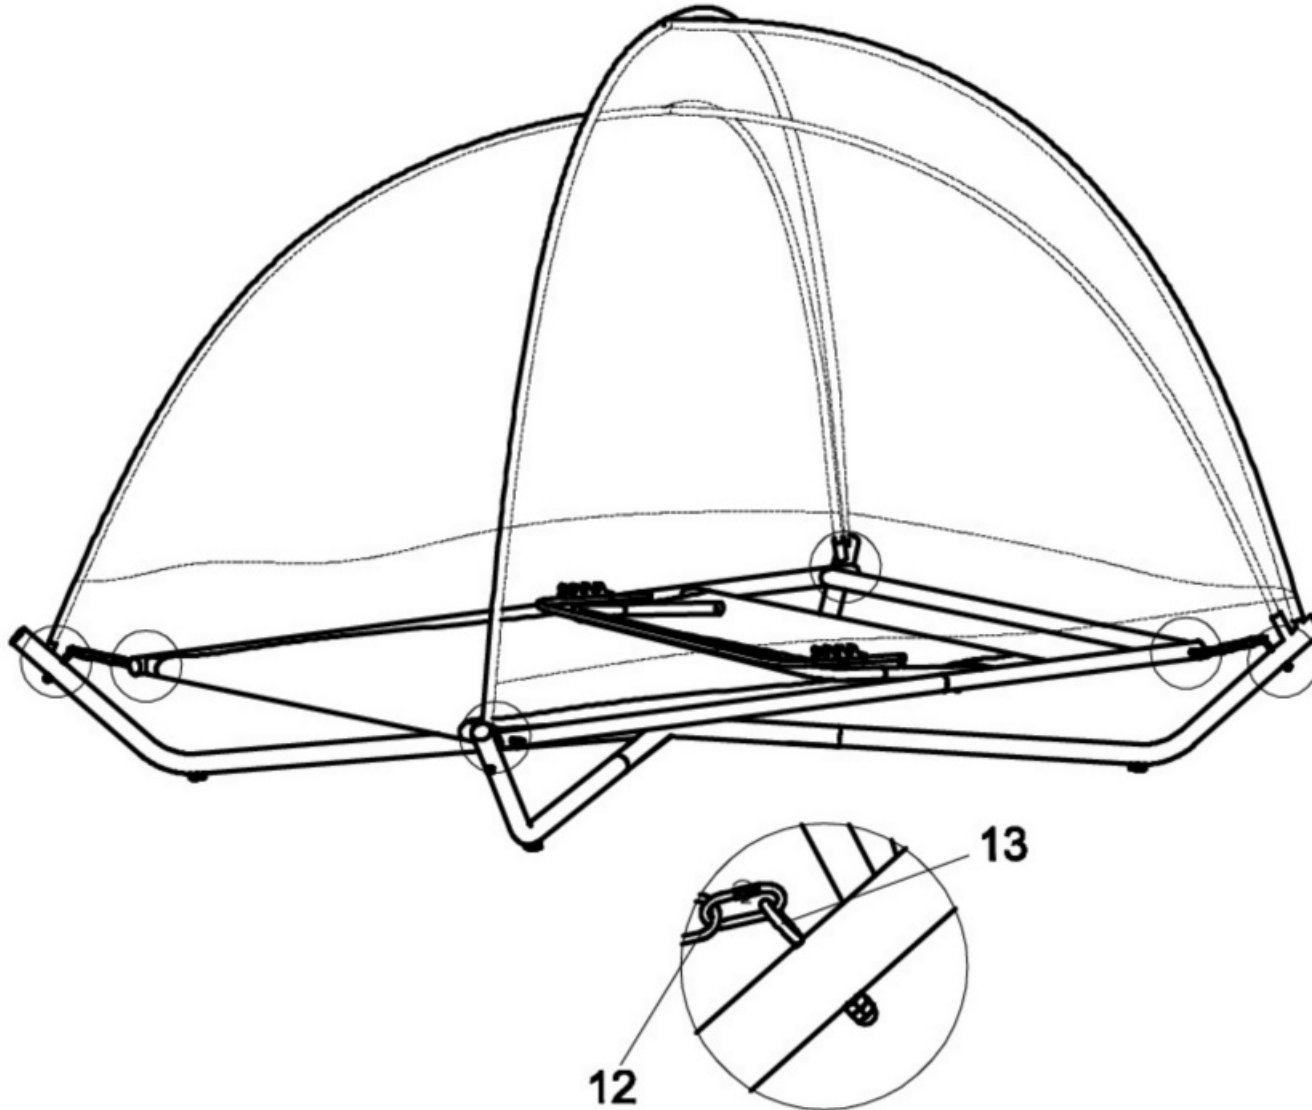

Sonnenbett Sydney

Größe / Size / Maat:
ca. 244 x 197 x 196 cm

Sun bed Sydney

Zonne bed Sydney

Aufbauanleitung / Assembly instruction / Opbouw instructie:

13

Alle Schrauben nur lose anziehen!
All screws just tighten loose!
Alle schroeven los aandraaien!

Sonnenbett Sydney

Größe / Size / Maat:
ca. 244 x 197 x 196 cm

Sun bed Sydney

Zonne bed Sydney

Aufbauanleitung / Assembly instruction / Opbouwinstructie:

14

Alle Schrauben nur lose anziehen!
All screws just tighten loose!
Alle schroeven los aandraaien!

Sonnenbett Sydney

Größe / Size / Maat:
ca. 244 x 197 x 196 cm

Sun bed Sydney

Zonne bed Sydney

Aufbauanleitung / Assembly instruction / Opbouwinstructie:

15

Alle Schrauben nur lose anziehen!
All screws just tighten loose!
Alle schroeven los aandraaien!

Sonnenbett Sydney

Größe / Size / Maat:
ca. 244 x 197 x 196 cm

LECO 

Sun bed Sydney

Zonne bed Sydney

Aufbauanleitung / Assembly instruction / Opbouwinstructie:

16

Alle Schrauben nur lose anziehen!
All screws just tighten loose!
Alle schroeven los aandraaien!