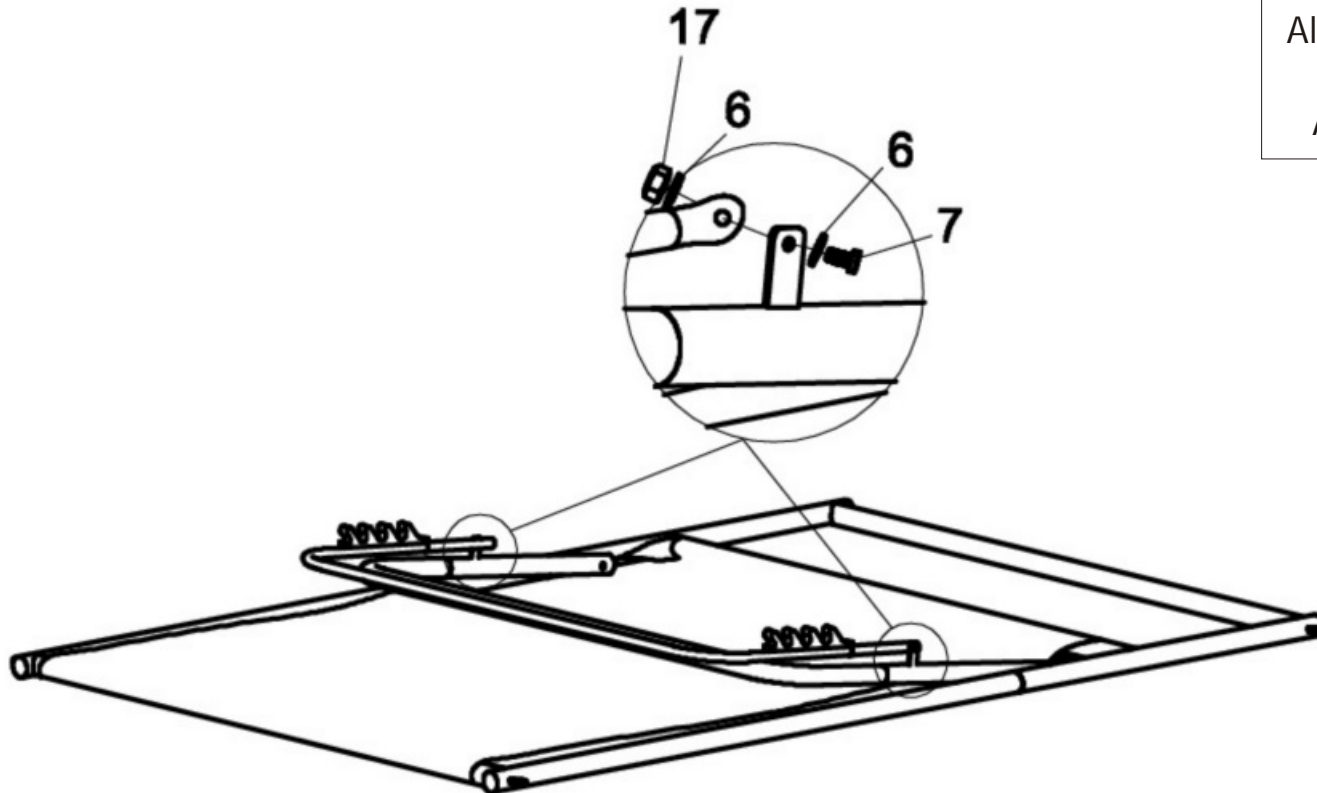

Sonnenbett Sydney

Größe / Size / Maat:
ca. 244 x 197 x 196 cm

Sun bed Sydney

Zonne bed Sydney

Aufbauanleitung / Assembly instruction / Opbouwinstructie:

12

Alle Schrauben nur lose anziehen!
All screws just tighten loose!
Alle schroeven los aandraaien!

Sonnenbett Sydney

Größe / Size / Maat:
ca. 244 x 197 x 196 cm

Sun bed Sydney

Zonne bed Sydney

Aufbauanleitung / Assembly instruction / Opbouw instructie:

13

Alle Schrauben nur lose anziehen!
All screws just tighten loose!
Alle schroeven los aandraaien!

Sonnenbett Sydney

Größe / Size / Maat:
ca. 244 x 197 x 196 cm

Sun bed Sydney

Zonne bed Sydney

Aufbauanleitung / Assembly instruction / Opbouwinstructie:

14

Alle Schrauben nur lose anziehen!
All screws just tighten loose!
Alle schroeven los aandraaien!