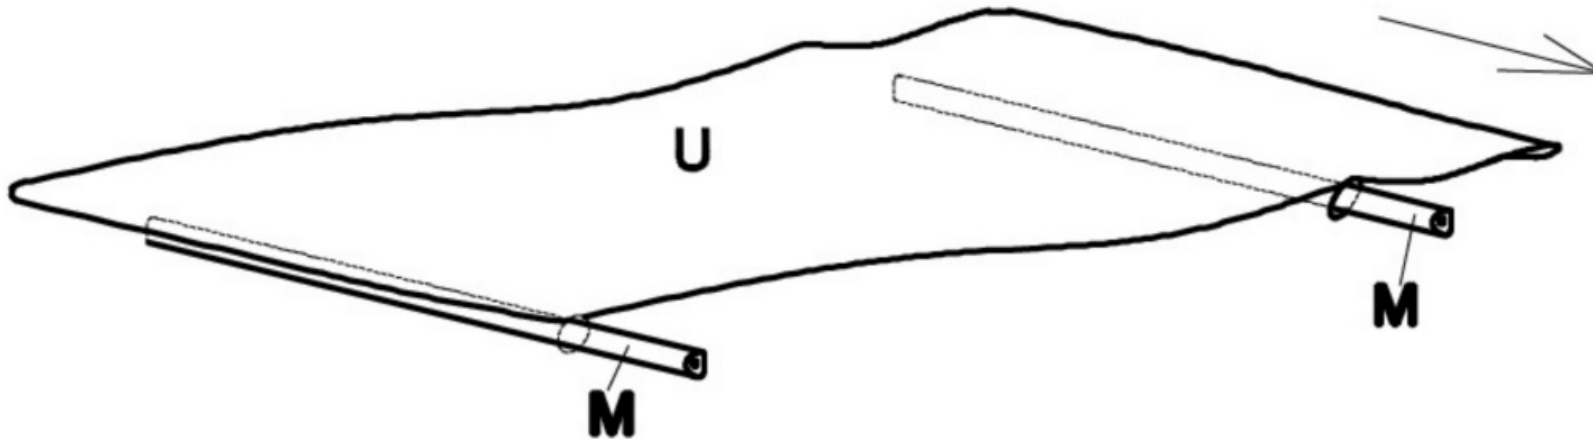

Sonnenbett Sydney

Größe / Size / Maat:
ca. 244 x 197 x 196 cm

Sun bed Sydney

Zonne bed Sydney

Aufbauanleitung / Assembly instruction / Opbouw instructie:

⑨

Alle Schrauben nur lose anziehen!
All screws just tighten loose!
Alle schroeven los aandraaien!

Sonnenbett Sydney

Größe / Size / Maat:
ca. 244 x 197 x 196 cm

Sun bed Sydney

Zonne bed Sydney

Aufbauanleitung / Assembly instruction / Opbouw instructie:

⑩

Alle Schrauben nur lose anziehen!
All screws just tighten loose!
Alle schroeven los aandraaien!