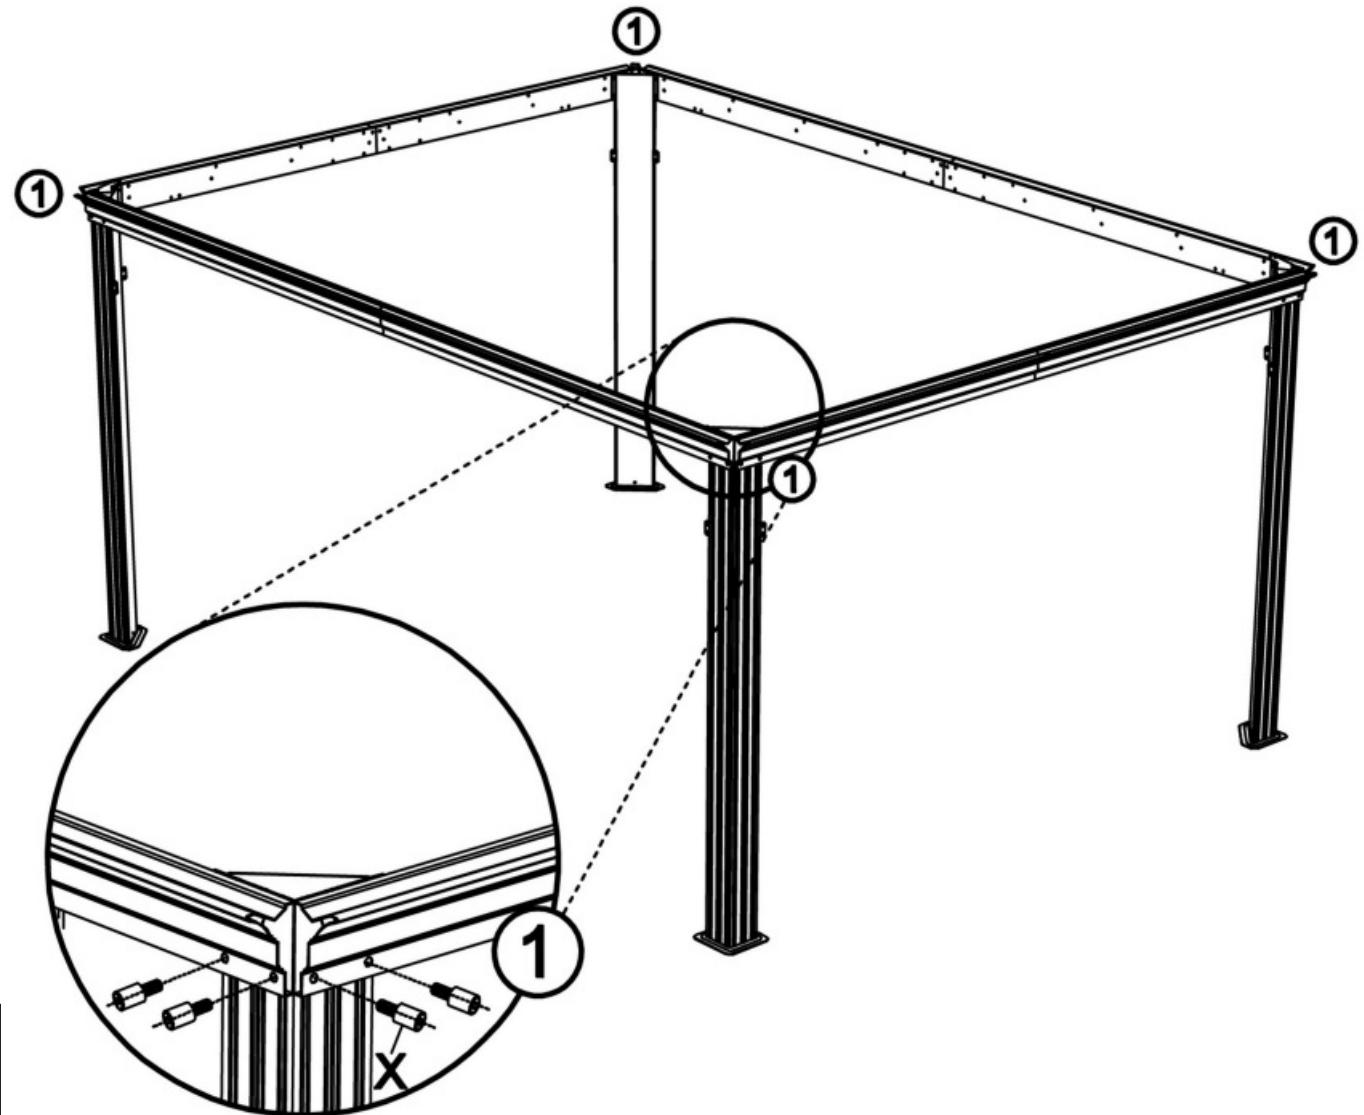

Aufbauanleitung / Assembly instruction / Opbouw instructie:

⑤

Alle Schrauben nur lose anziehen!
All screws just tighten loose!
Alle schroeven los aandraaien!

16 x