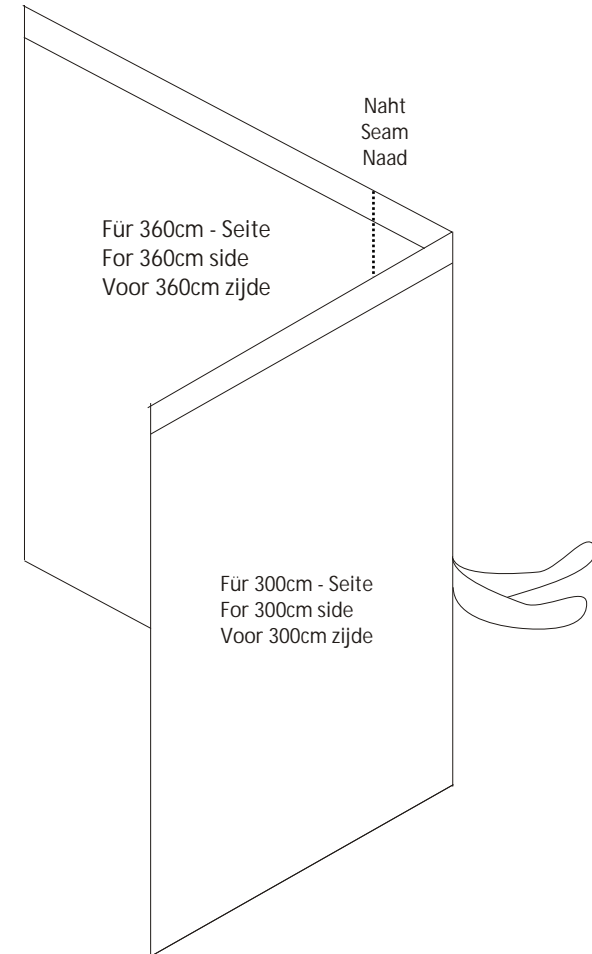

Hardtop-Pavillon HELENA

Hardtop-Paviljoen HELENA

Aufbauanleitung / Assembly instruction / Opbouw instructie:

22

Hinweis / Information / Informatie:

Ansicht Aussenseite / View from outside / Outside view / Zicht buiten zijde

4 x