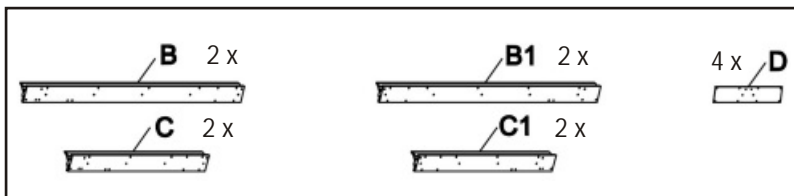

Aufbauanleitung / Assembly instruction / Opbouw instructie:

②

Alle Schrauben nur lose anziehen!
All screws just tighten loose!
Alle schroeven los aandraaien!