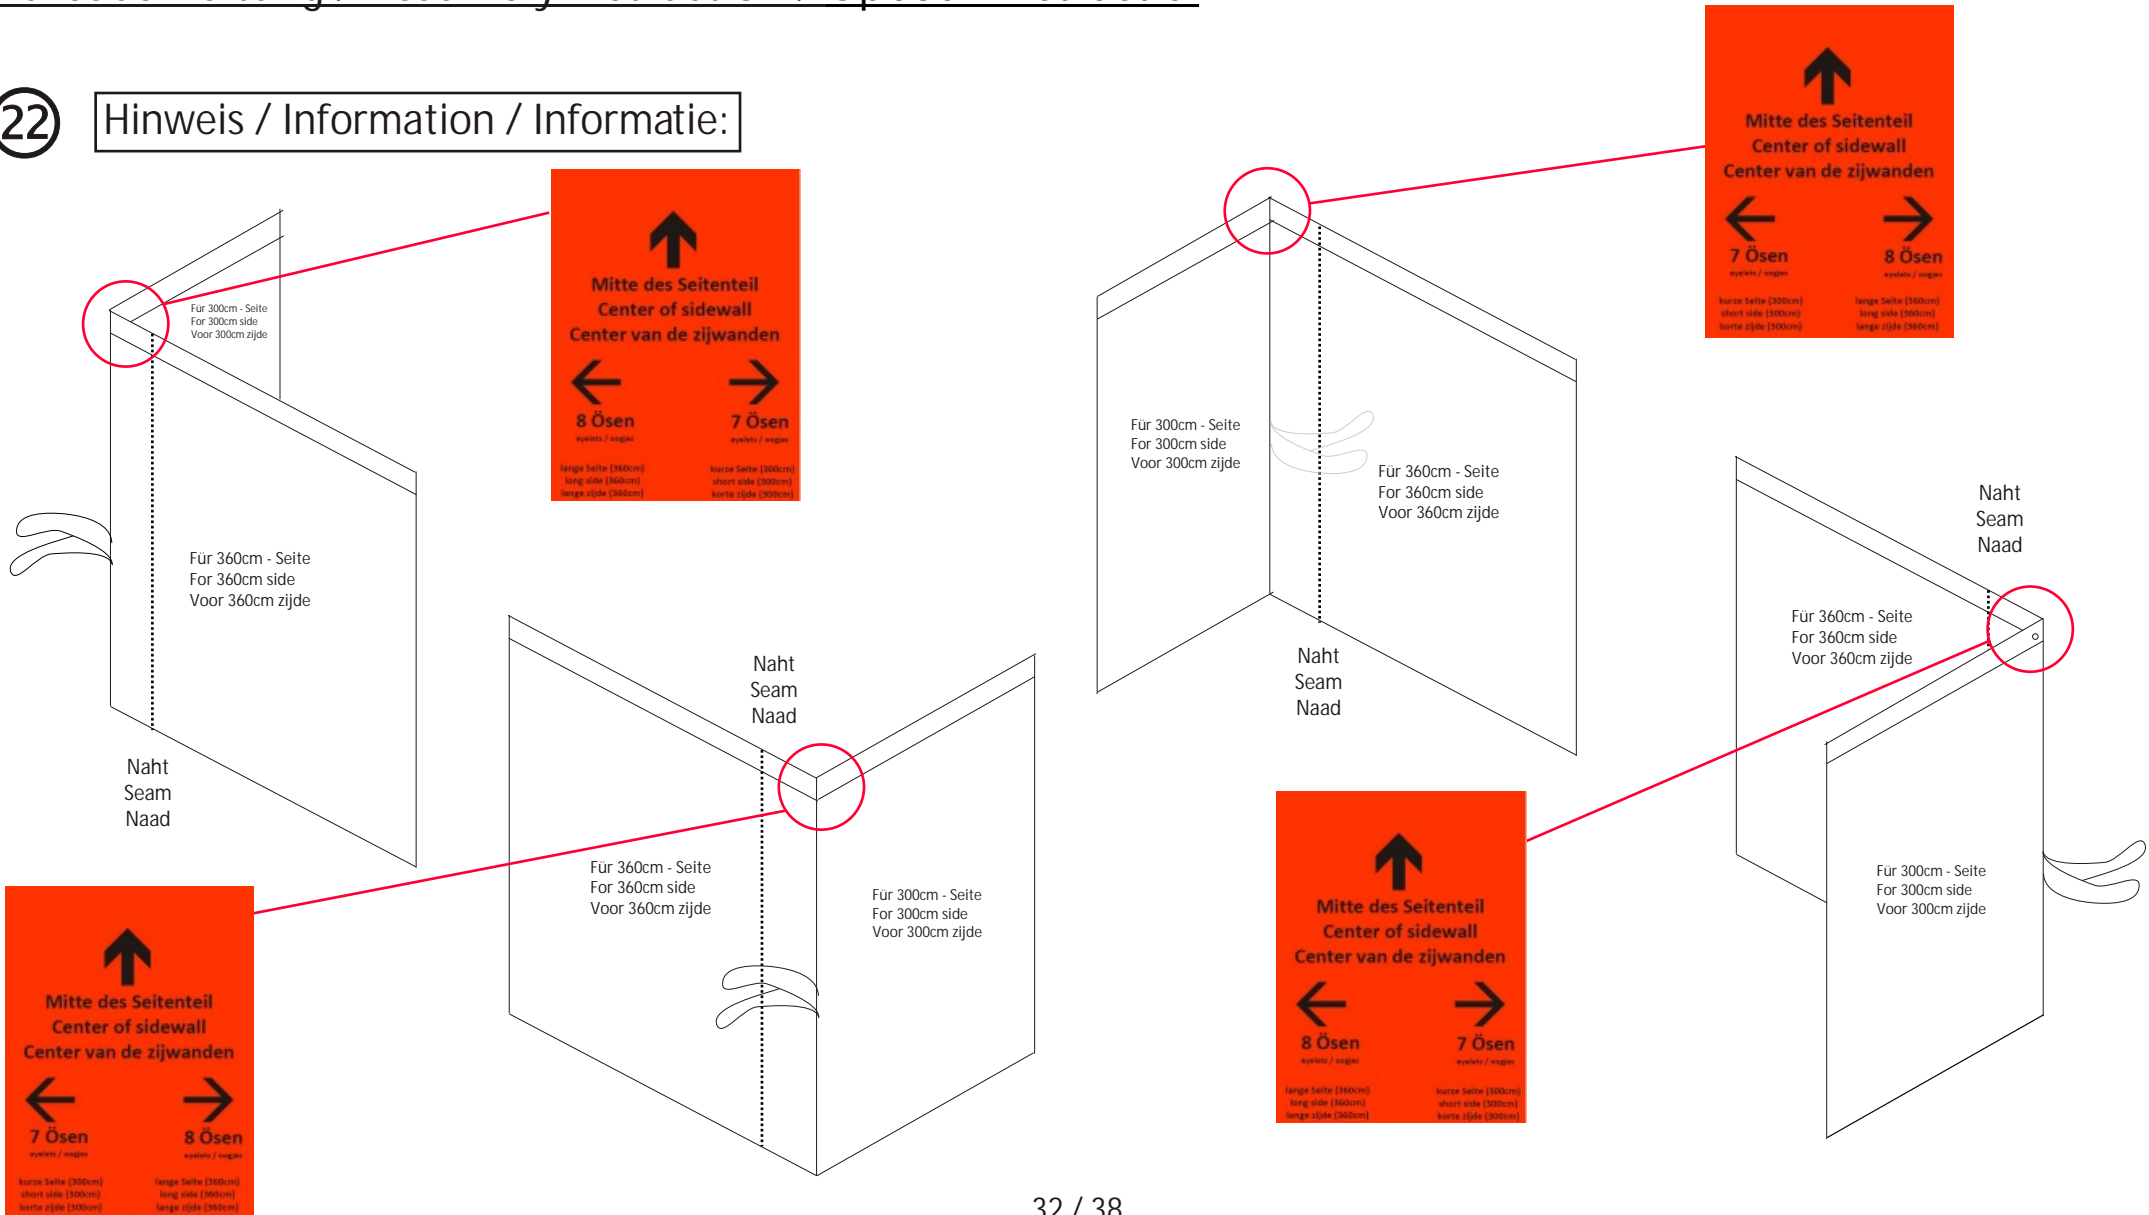

Aufbauanleitung / Assembly instruction / Opbouw instructie:

22 Hinweis / Information / Informatie: