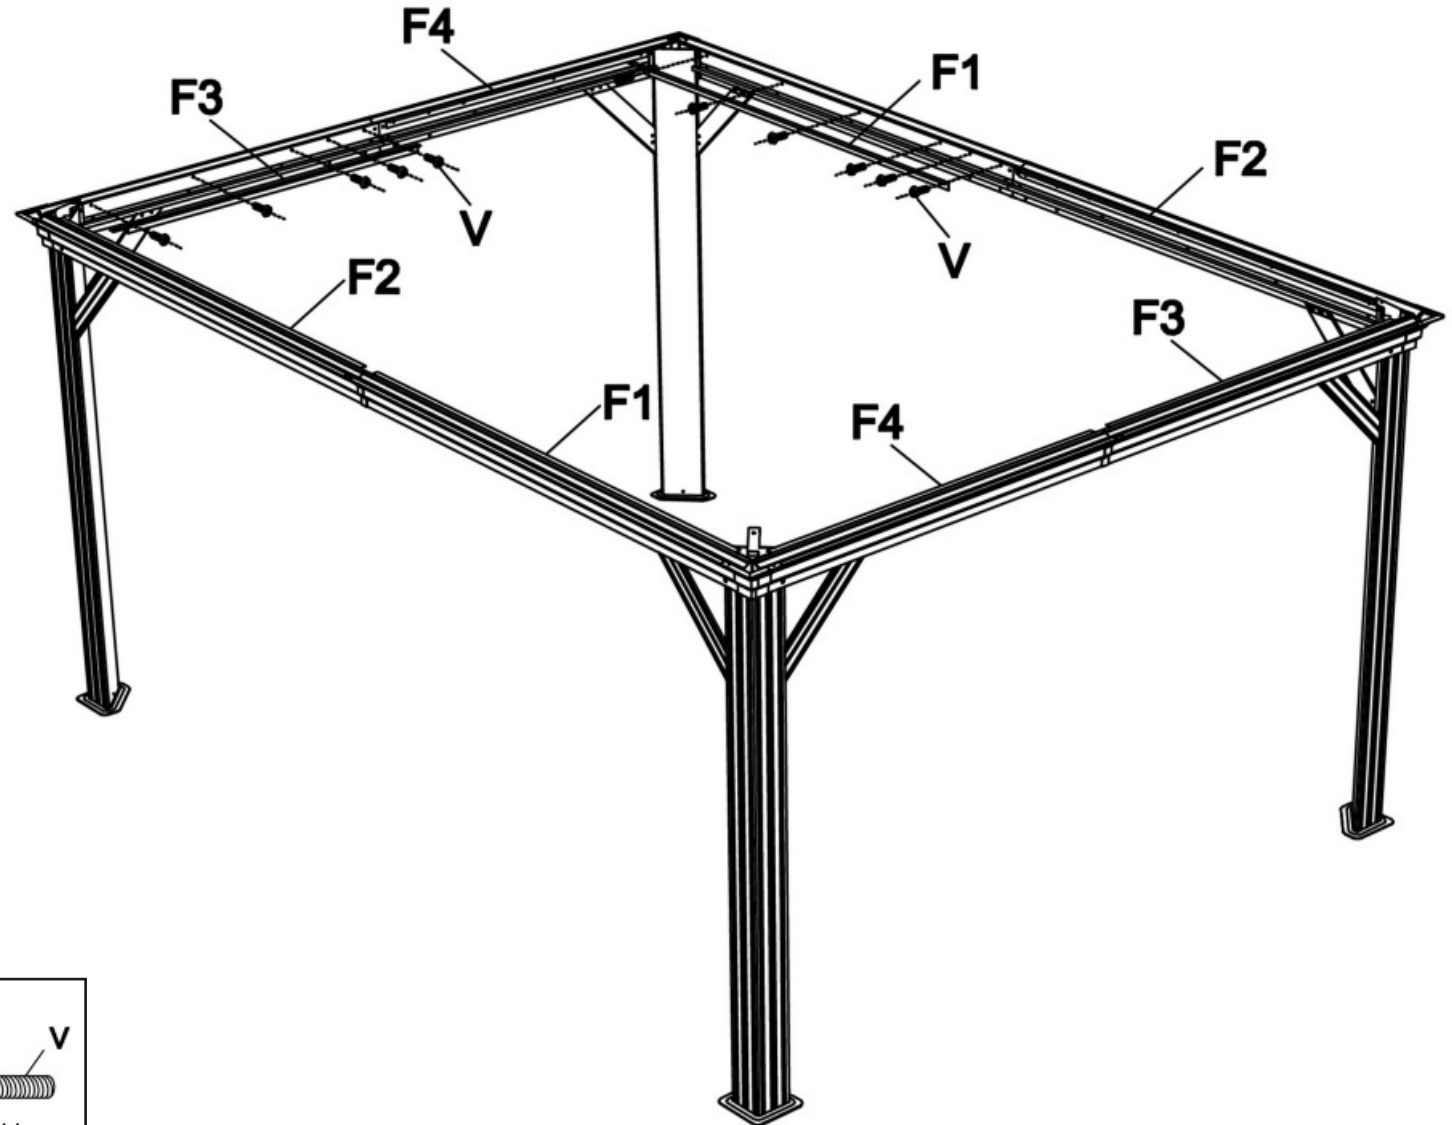

Aufbauanleitung / Assembly instruction / Opbouw instructie:

⑩

Alle Schrauben nur lose anziehen!
All screws just tighten loose!
Alle schroeven los aandraaien!