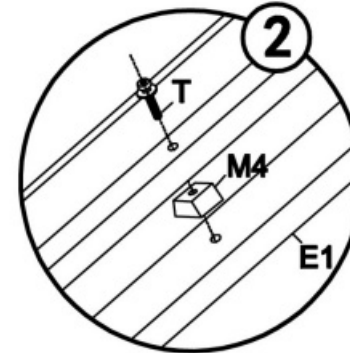

Aufbauanleitung / Assembly instruction / Opbouw instructie:

20

Die Dachplatten komplett bündig und fest zusammenschieben!
Ohne Zwischenräume!
Please push the roof panels completely and firmly together!
Without gaps or spaces!
De dakpanelen volledig plaatsen en druk deze stevig samen!
Zonder spaties!

Alle Schrauben nur lose anziehen!
All screws just tighten loose!
Alle schroeven los aandraaien!