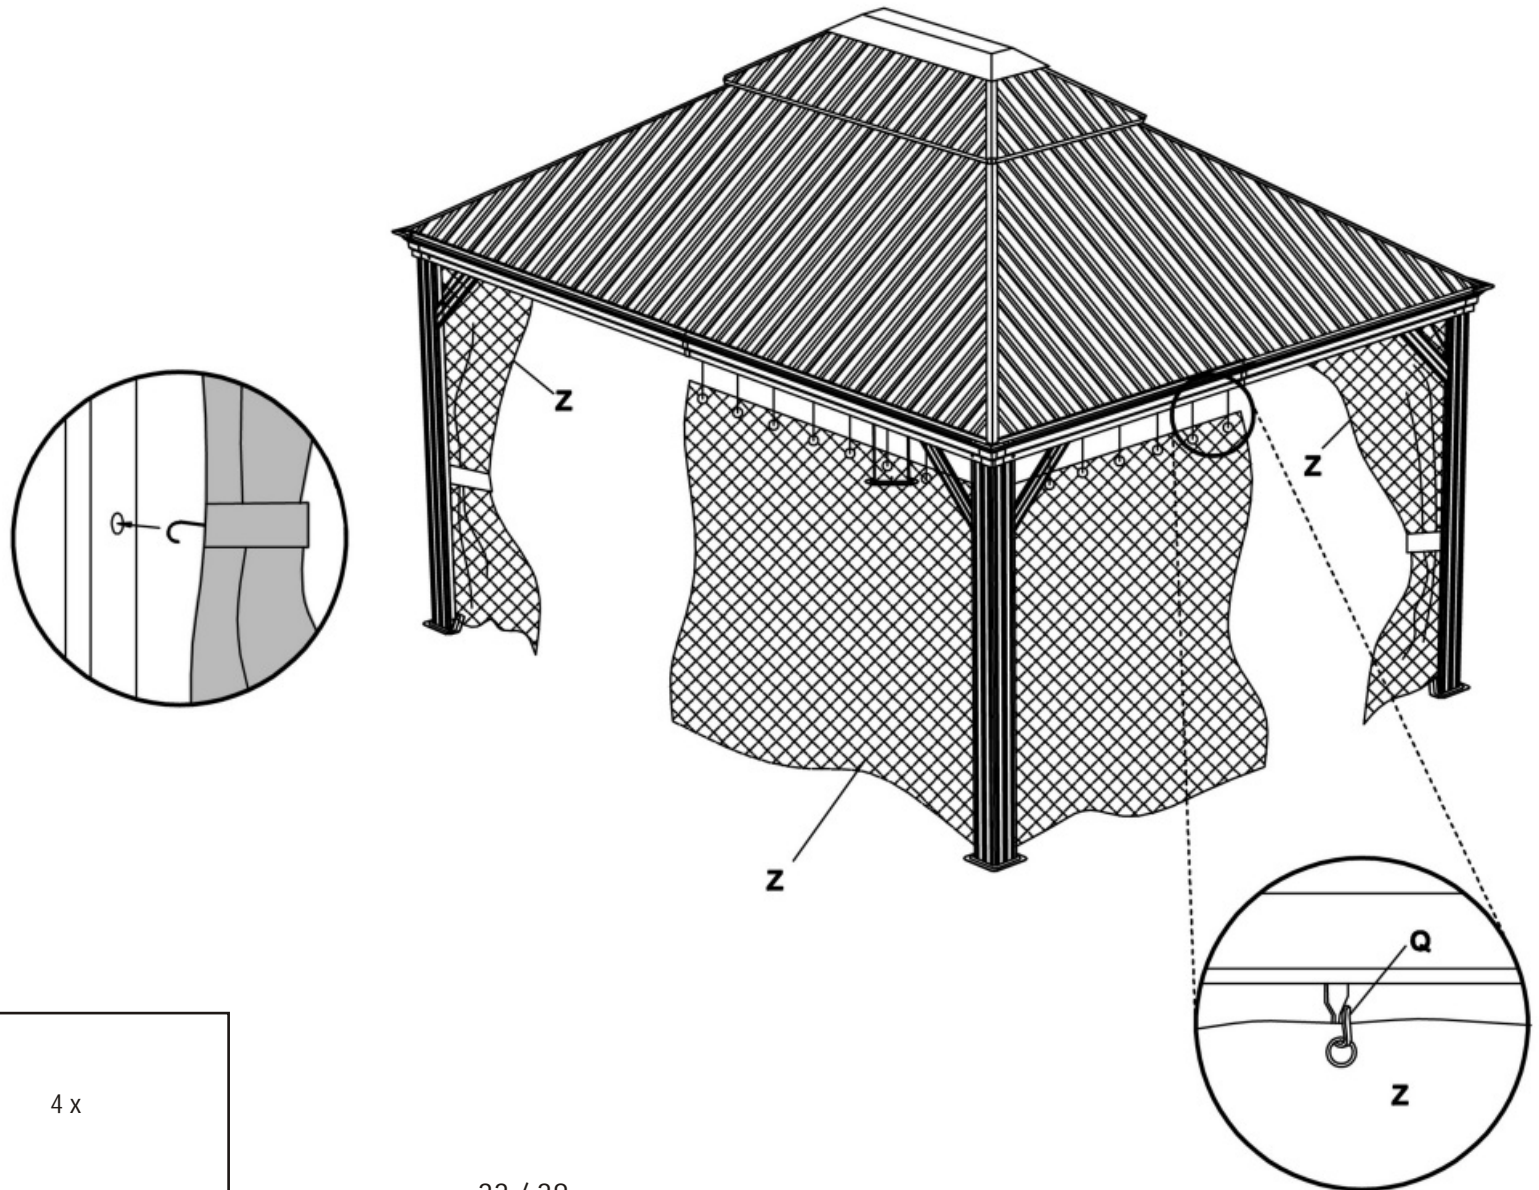

Aufbauanleitung / Assembly instruction / Opbouw instructie:

22