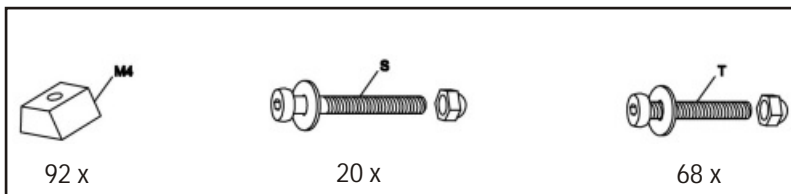

Aufbauanleitung / Assembly instruction / Opbouw instructie:

20

Die Dachplatten komplett bündig und fest zusammenschieben!
Ohne Zwischenräume!
Please push the roof panels completely and firmly together!
Without gaps or spaces!
De dakpanelen volledig plaatsen en druk deze stevig samen!
Zonder spaties!

Alle Schrauben nur lose anziehen!
All screws just tighten loose!
Alle schroeven los aandraaien!