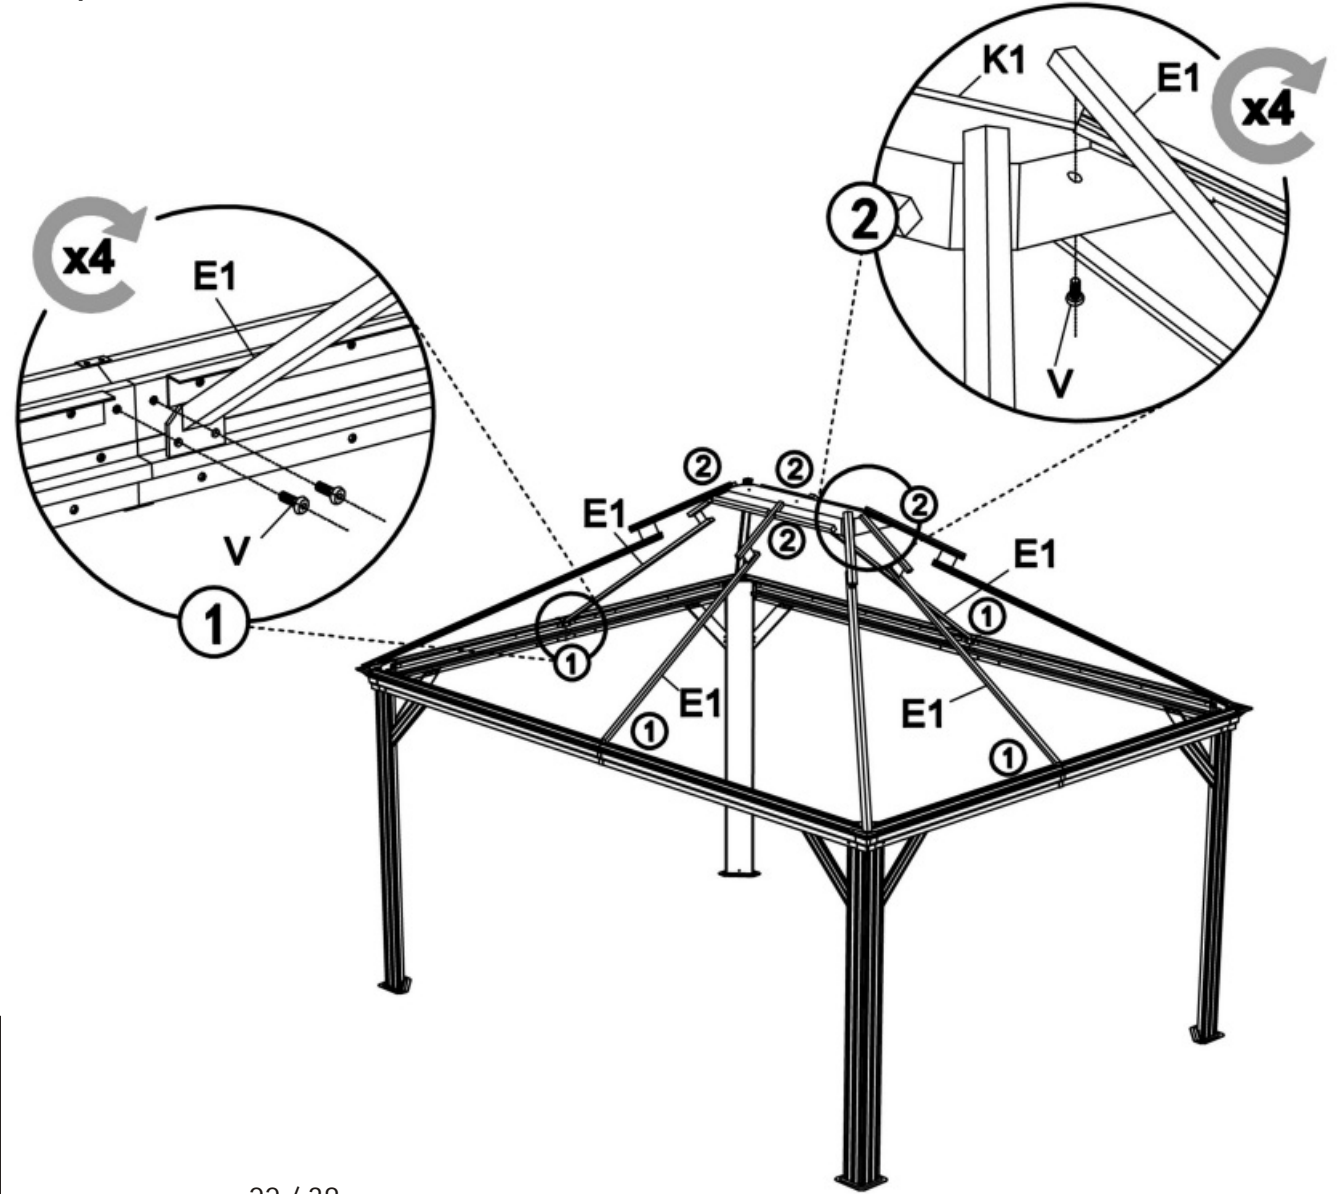

Aufbauanleitung / Assembly instruction / Opbouw instructie:

13

Alle Schrauben nur lose anziehen!
All screws just tighten loose!
Alle schroeven los aandraaien!