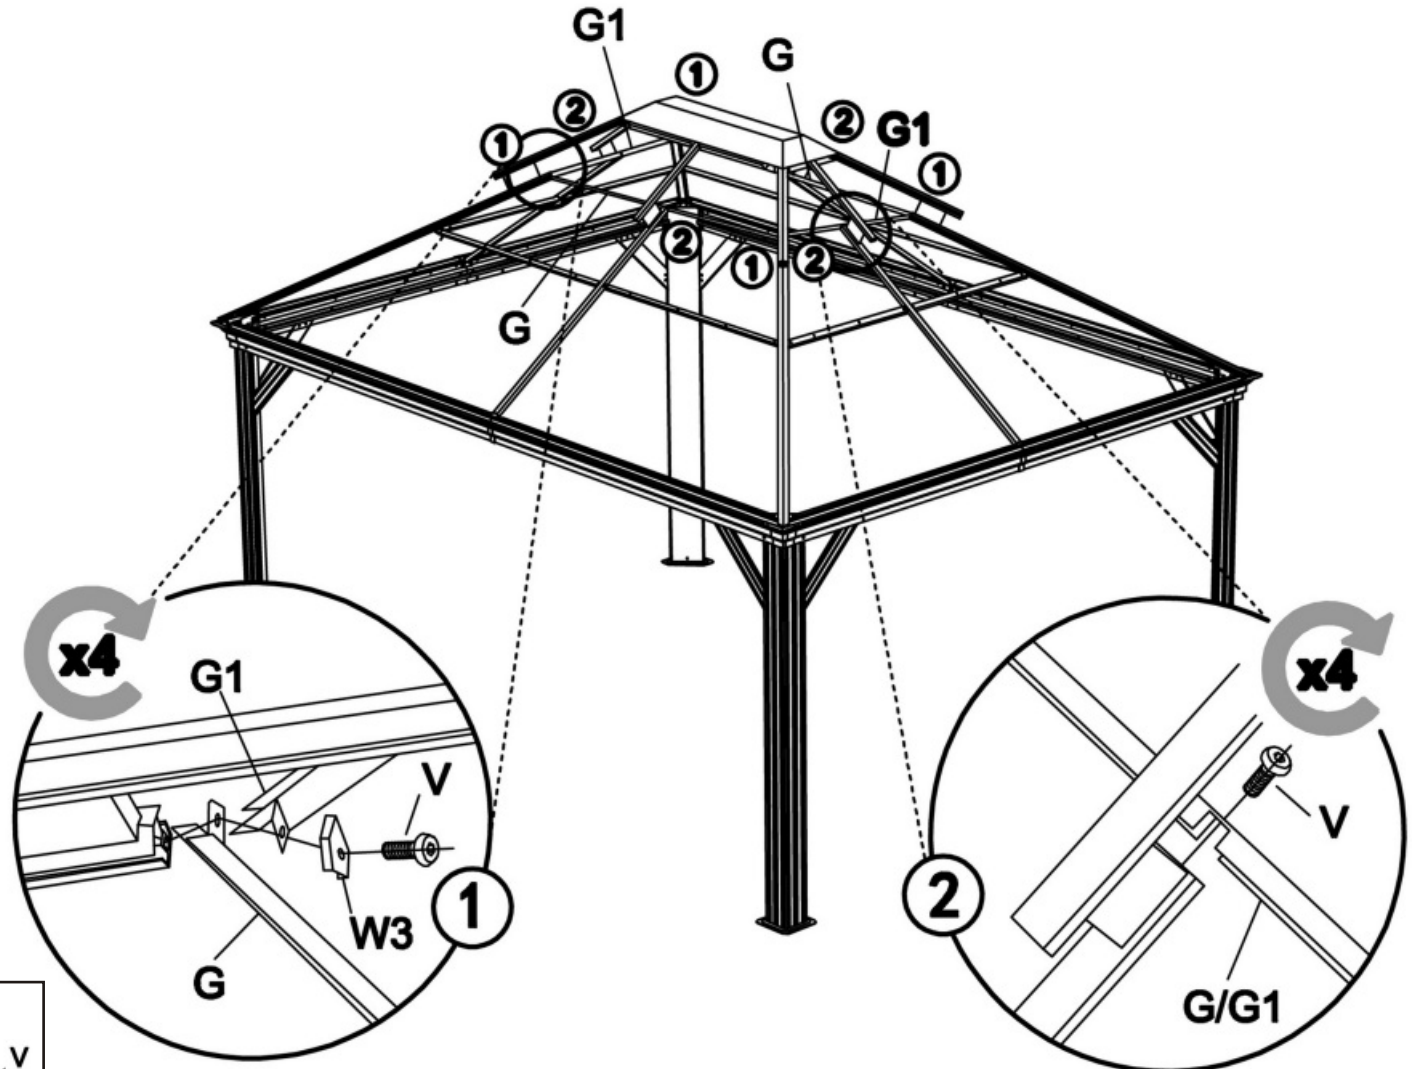

Aufbauanleitung / Assembly instruction / Opbouw instructie:

15

Alle Schrauben nur lose anziehen!
All screws just tighten loose!
Alle schroeven los aandraaien!