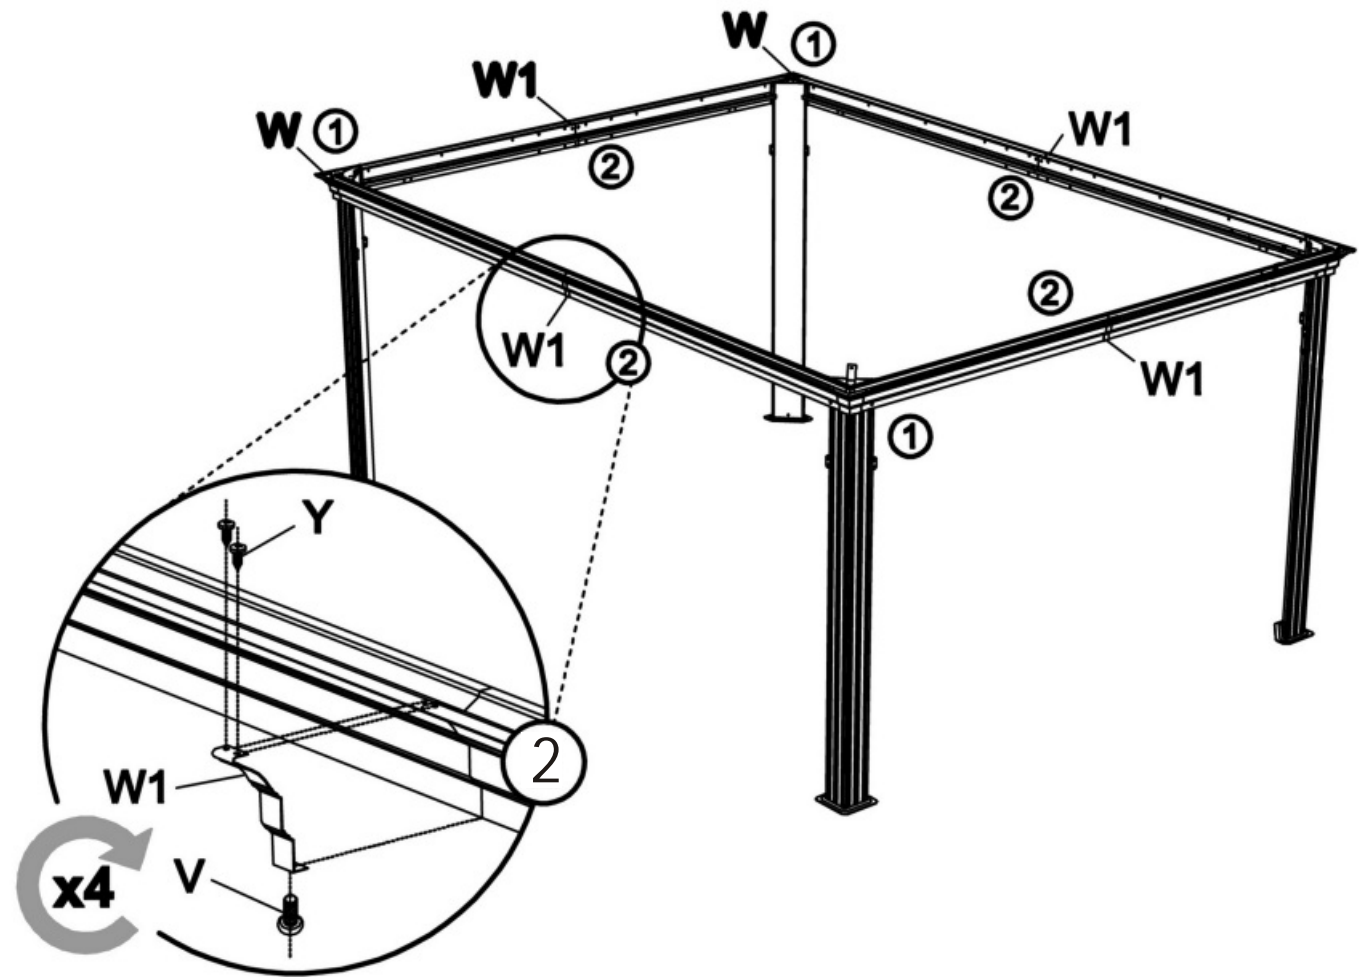

Aufbauanleitung / Assembly instruction / Opbouw instructie:

⑧

Alle Schrauben nur lose anziehen!
All screws just tighten loose!
Alle schroeven los aandraaien!