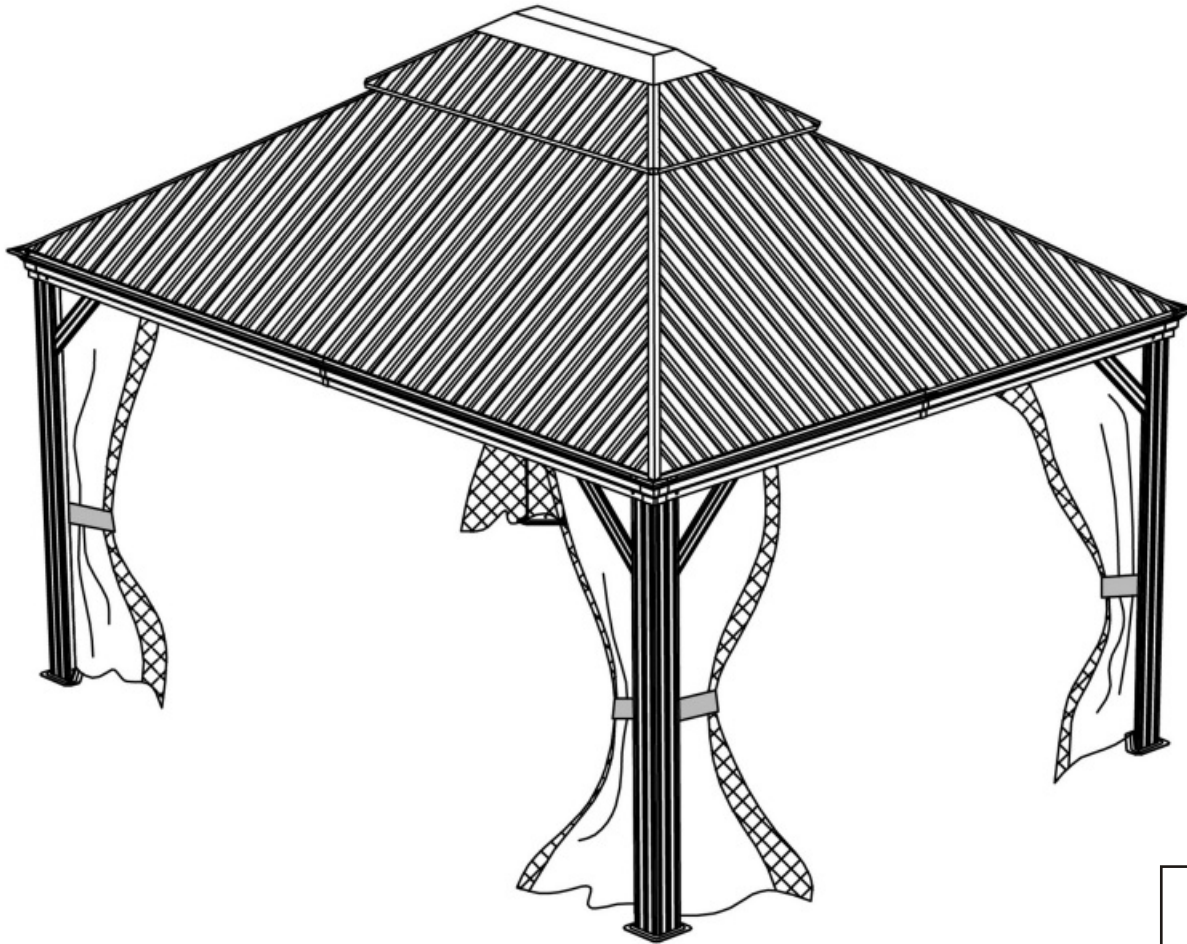

# Hardtop-Pavillon HELENA

Grösse Size Maat  
ca. 300 x 360 x 290 cm

Hardtop-Pavillon HELENA

Hardtop-Paviljoen HELENA

Vor Montage und Benutzung unbedingt sorgfältig lesen und für spätere Zwecke aufbewahren.