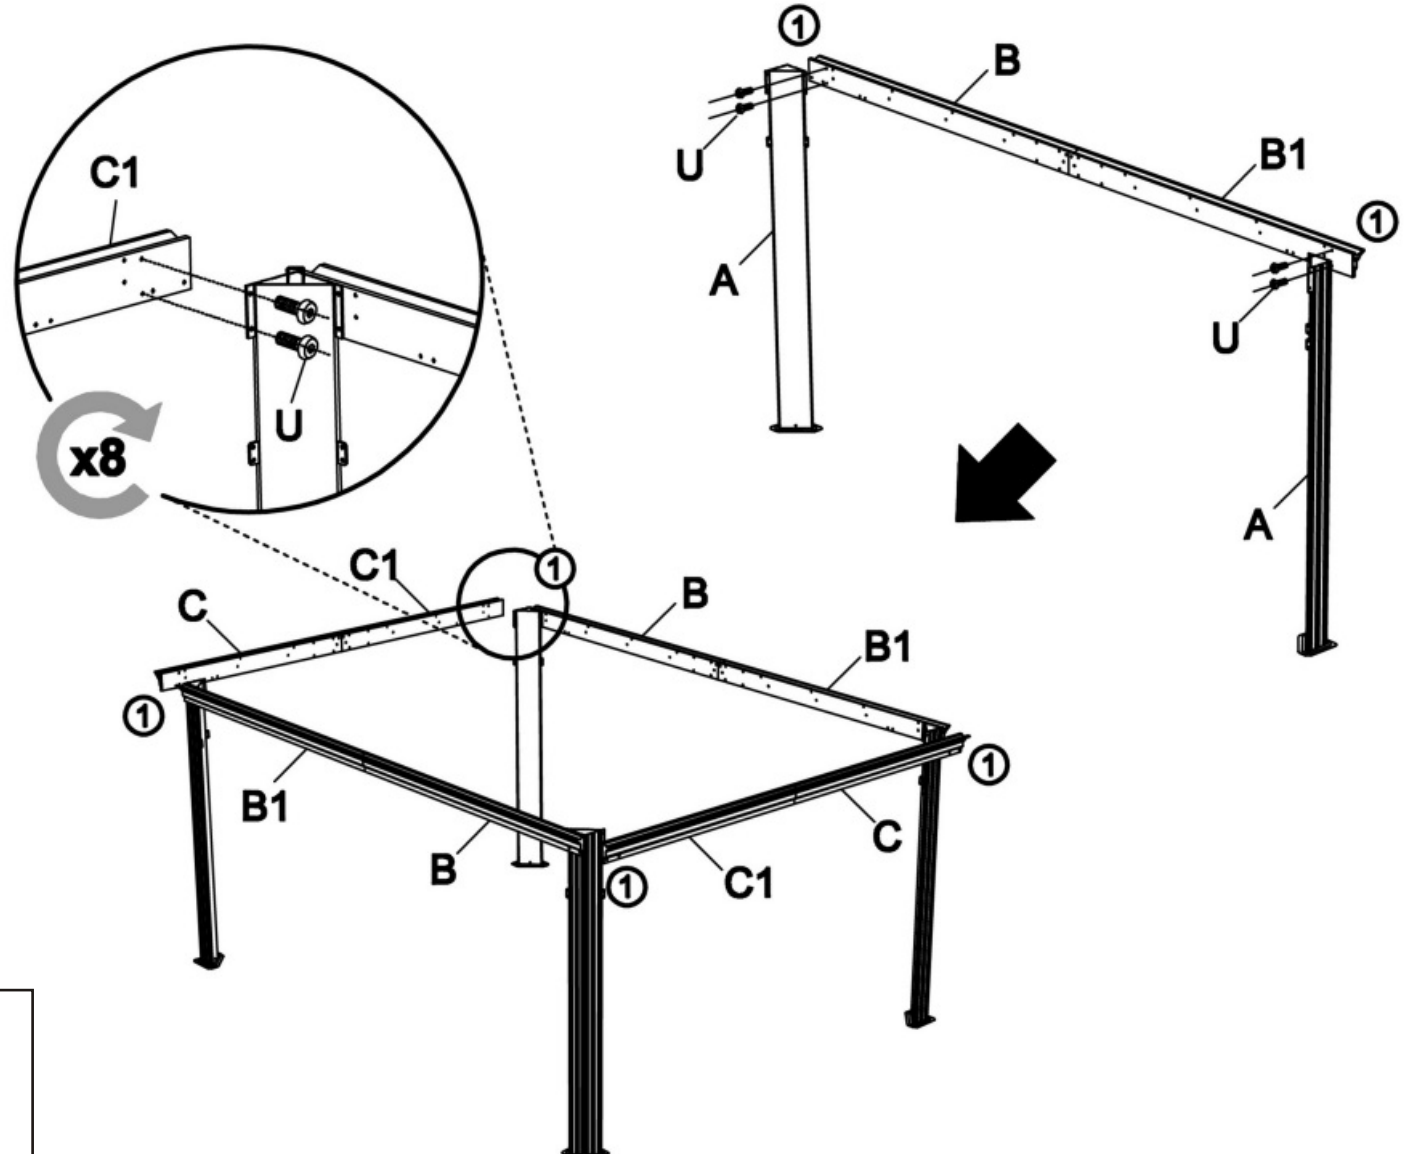

Aufbauanleitung / Assembly instruction / Opbouw instructie:

④

Alle Schrauben nur lose anziehen!
All screws just tighten loose!
Alle schroeven los aandraaien!

16 x