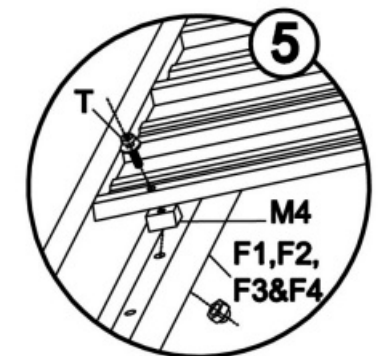

Aufbauanleitung / Assembly instruction / Opbouw instructie:

20

Die Dachplatten komplett bündig und fest zusammenschieben!
Ohne Zwischenräume!
Please push the roof panels completely and firmly together!
Without gaps or spaces!
De dakpanelen volledig plaatsen en druk deze stevig samen!
Zonder spaties!

Alle Schrauben nur lose anziehen!
All screws just tighten loose!
Alle schroeven los aandraaien!