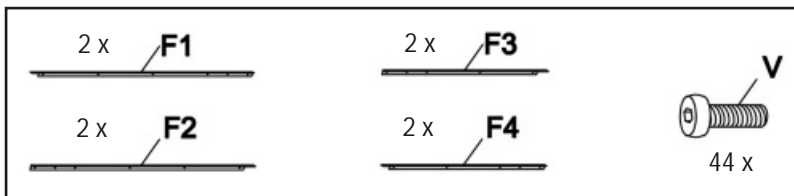

Hardtop-Pavillon HELENA

Grösse Size Maat
ca. 300 x 360 x 290 cm

Hardtop-Pavillon HELENA

Hardtop-Paviljoen HELENA

Aufbauanleitung / Assembly instruction / Opbouw instructie:

⑩

Alle Schrauben nur lose anziehen!
All screws just tighten loose!
Alle schroeven los aandraaien!