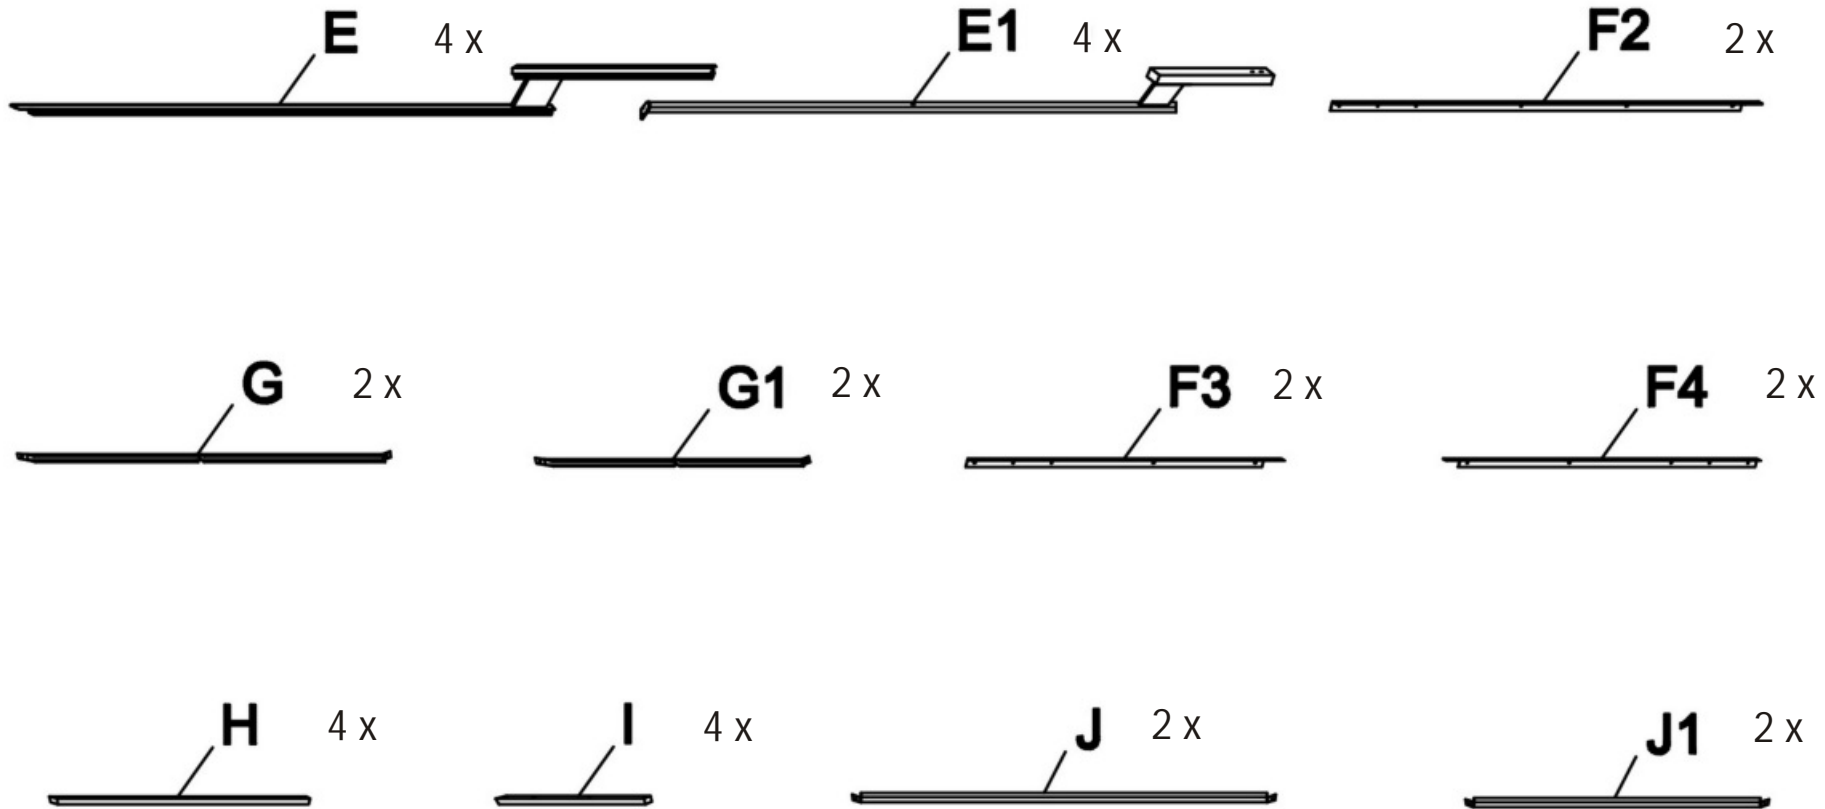

Stückliste / Spare part list / Onderdelenlijst:

Hinweis:	VORSICHT SCHERSTELLEN MOEGELICH! QUETSCHGEFAHR AN TEILEN MOEGELICH! KLEINKINDER NIE UNBEAUFICHTIGT LASSEN! AUSSER REICHWEITE VON KINDERN AUFBEWAHREN!
Information:	CAUTION SCISSOR ACTION ! RISK OF INJURY BY CRUSHING! NEVER LEAVE CHILDREN UNATTENDED! KEEP OUT OF REACH OF CHILDREN!
Informatie:	VOORZICHTIG SCHAARPLAATSEN! KNEUSGEVAAR! KLEINE KINDEREN NOOIT ZONDER TOEZICHT LATEN! BUITEN HET BEREIK VAN KINDEREN BEWAAREN!