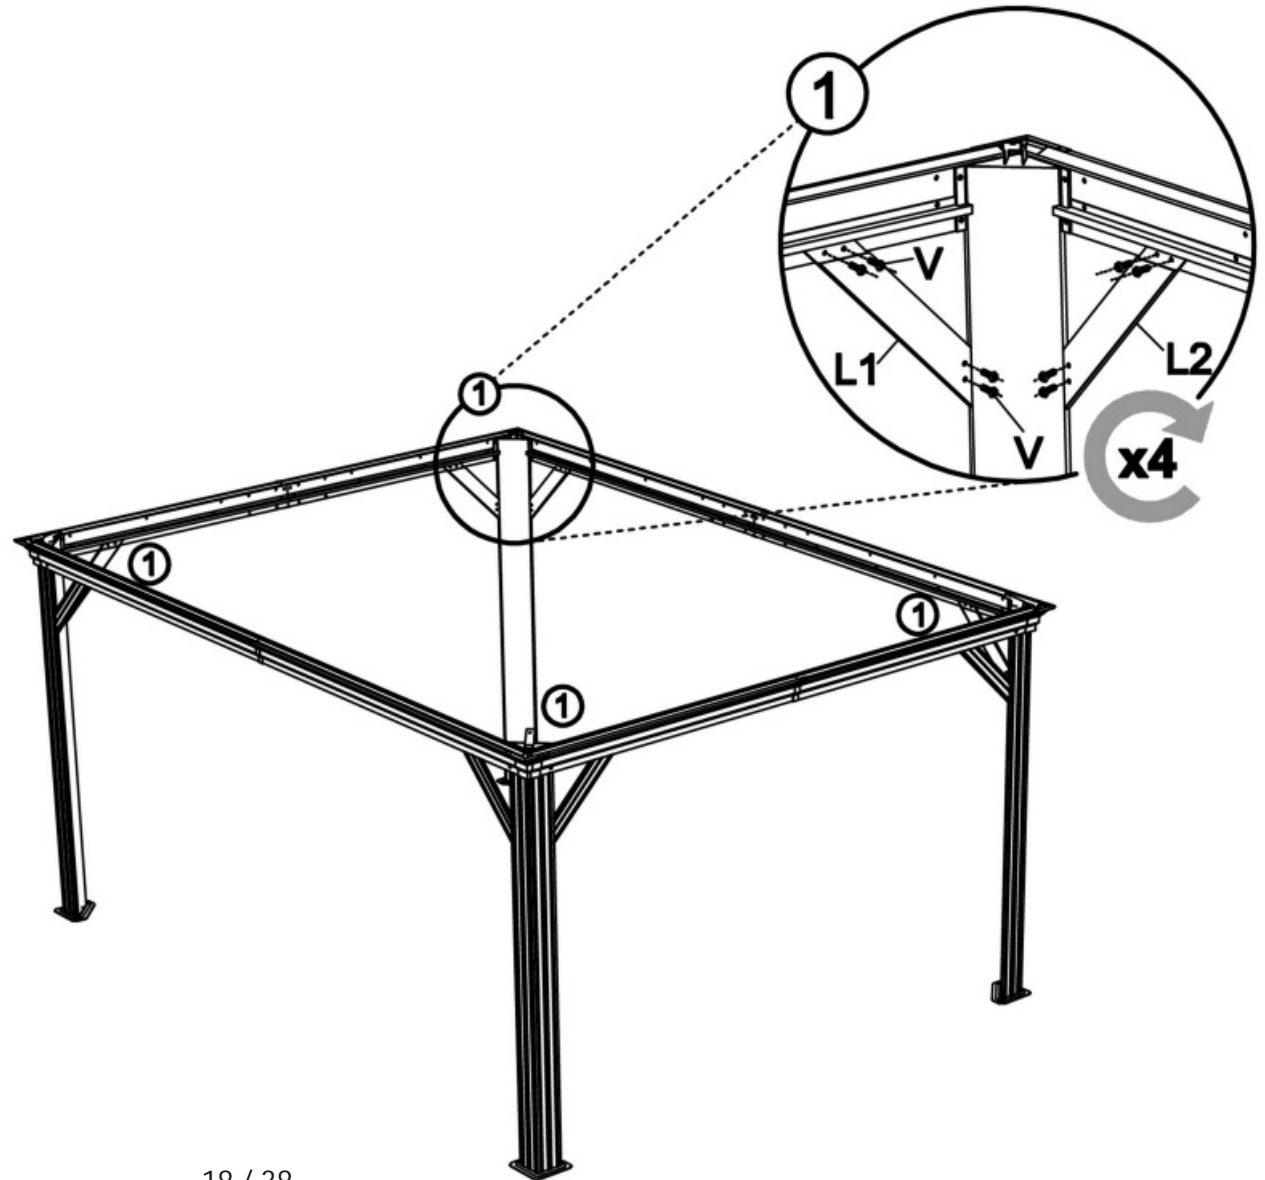

Aufbauanleitung / Assembly instruction / Opbouw instructie:

⑨

Alle Schrauben nur lose anziehen!
All screws just tighten loose!
Alle schroeven los aandraaien!