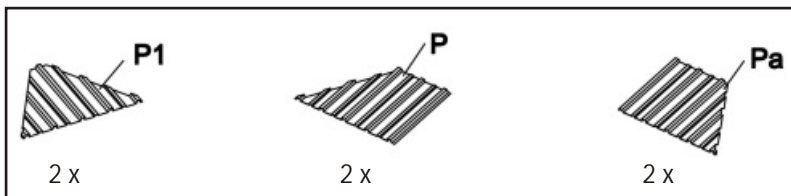

Aufbauanleitung / Assembly instruction / Opbouwinstructie:

16

Die Dachplatten komplett bündig und fest zusammenschieben!
Ohne Zwischenräume!
Please push the roof panels completely and firmly together!
Without gaps or spaces!
De dakpanelen volledig plaatsen en druk deze stevig samen!
Zonder spaties!