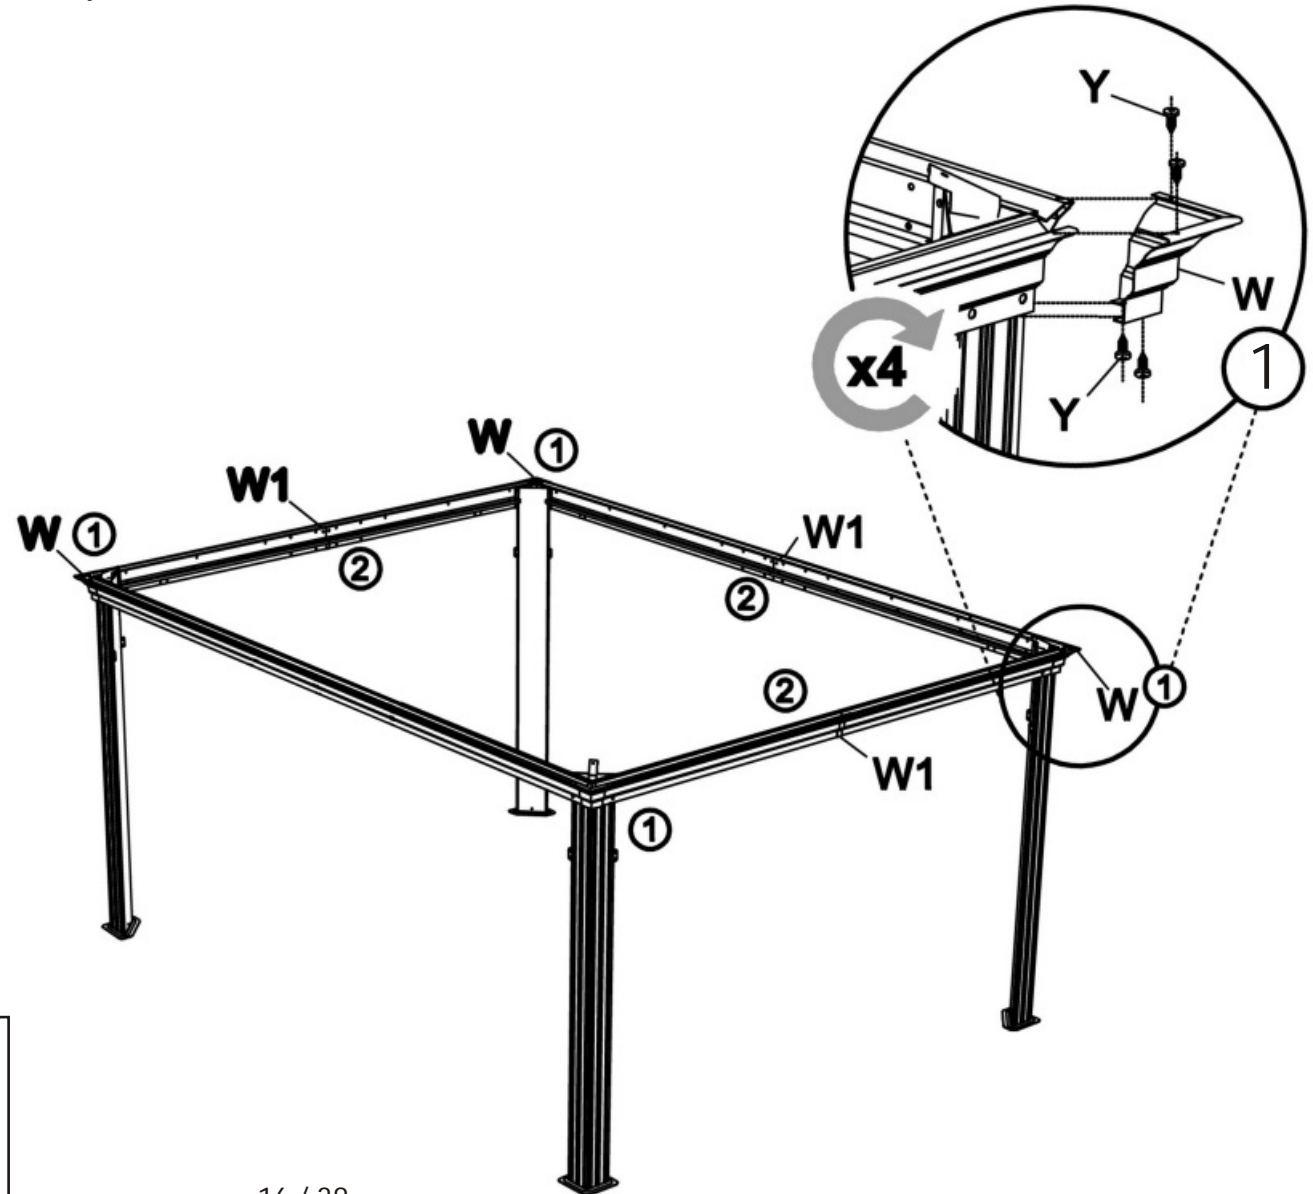

Aufbauanleitung / Assembly instruction / Opbouw instructie:

7

Alle Schrauben nur lose anziehen!
All screws just tighten loose!
Alle schroeven los aandraaien!