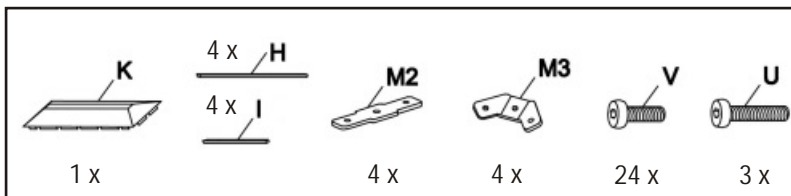

Aufbauanleitung / Assembly instruction / Opbouw instructie:

14

Alle Schrauben nur lose anziehen!
All screws just tighten loose!
Alle schroeven los aandraaien!