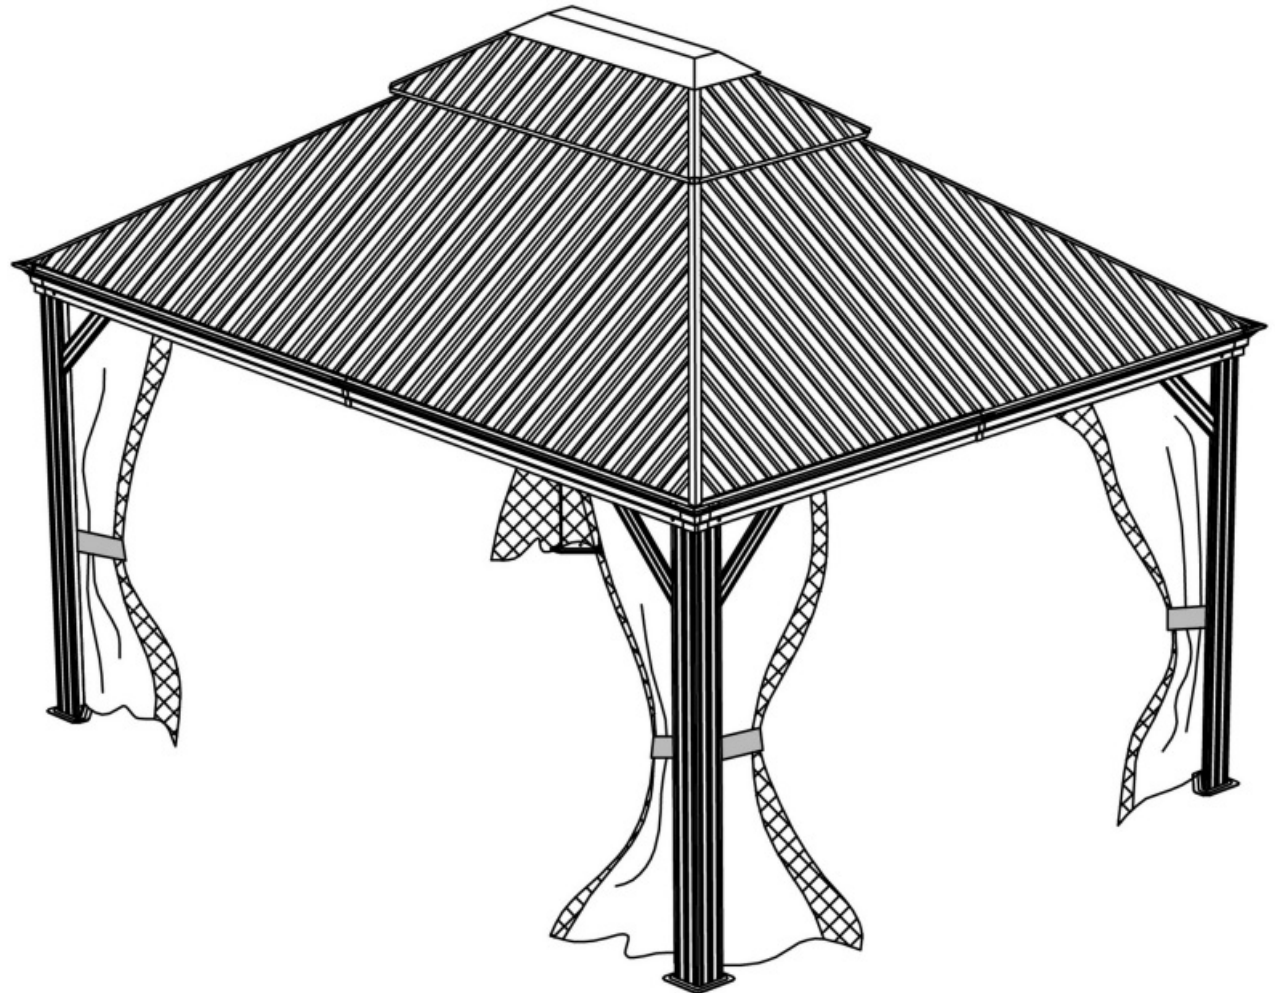

# Hardtop-Pavillon HELENA

Grösse    Size    Maat  
ca. 300 x 360 x 290 cm

Hardtop-Pavillon HELENA

Hardtop-Paviljoen HELENA