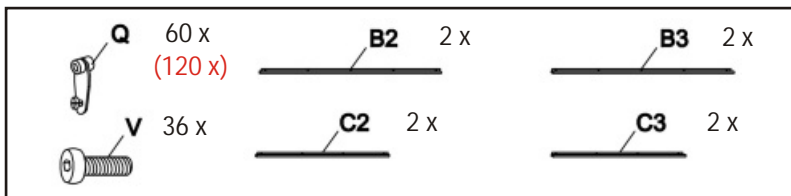

Alle Schrauben nur lose anziehen!
All screws just tighten loose!
Alle schroeven los aandraaien!