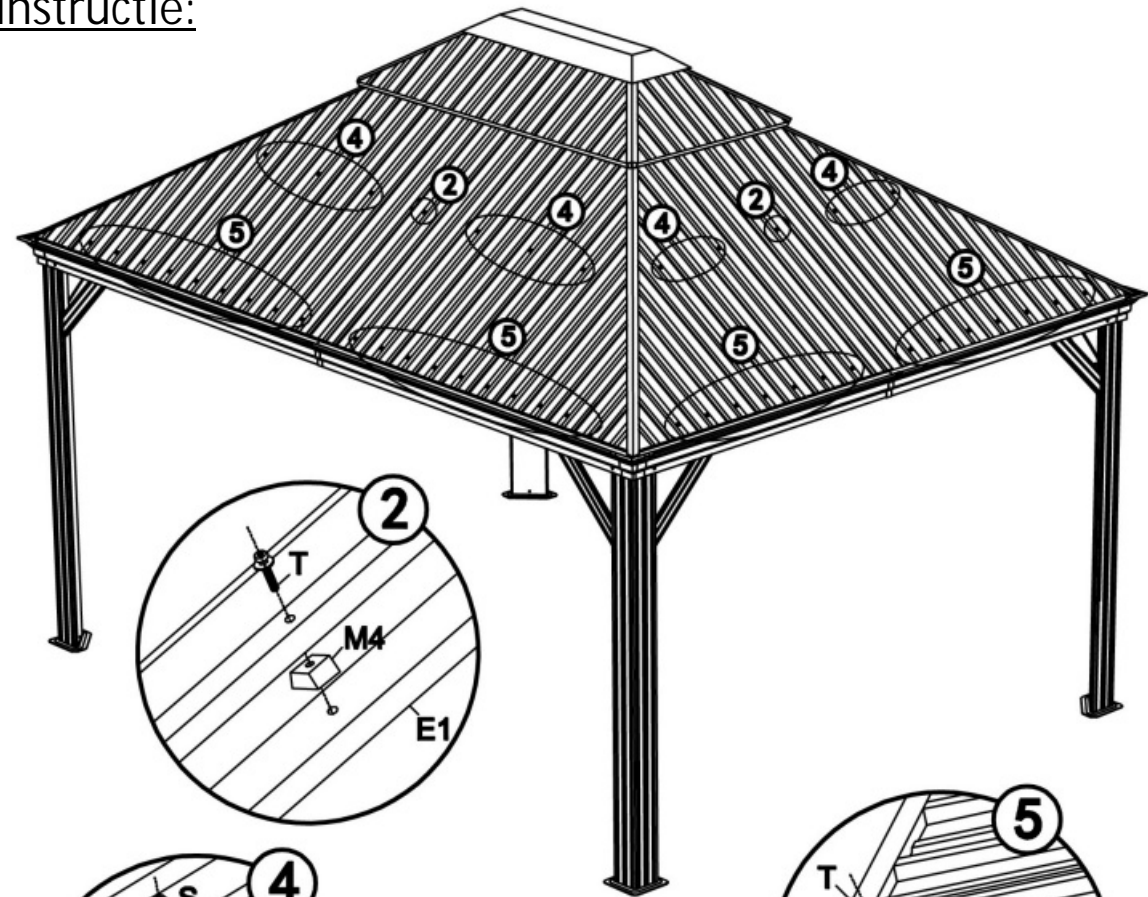

Aufbauanleitung / Assembly instruction / Opbouw instructie:

20

Die Dachplatten komplett bündig und fest zusammenschieben!
Ohne Zwischenräume!
Please push the roof panels completely and firmly together!
Without gaps or spaces!
De dakpanelen volledig plaatsen en druk deze stevig samen!
Zonder spaties!

Alle Schrauben nur lose anziehen!
All screws just tighten loose!
Alle schroeven los aandraaien!