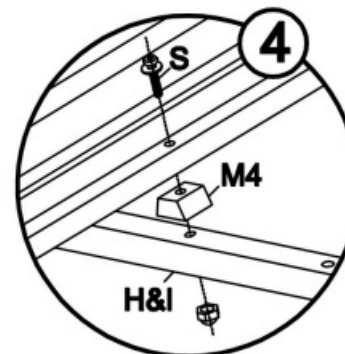

Aufbauanleitung / Assembly instruction / Opbouw instructie:

20

Die Dachplatten komplett bündig und fest zusammenschieben!
Ohne Zwischenräume!
Please push the roof panels completely and firmly together!
Without gaps or spaces!
De dakpanelen volledig plaatsen en druk deze stevig samen!
Zonder spaties!

Alle Schrauben nur lose anziehen!
All screws just tighten loose!
Alle schroeven los aandraaien!