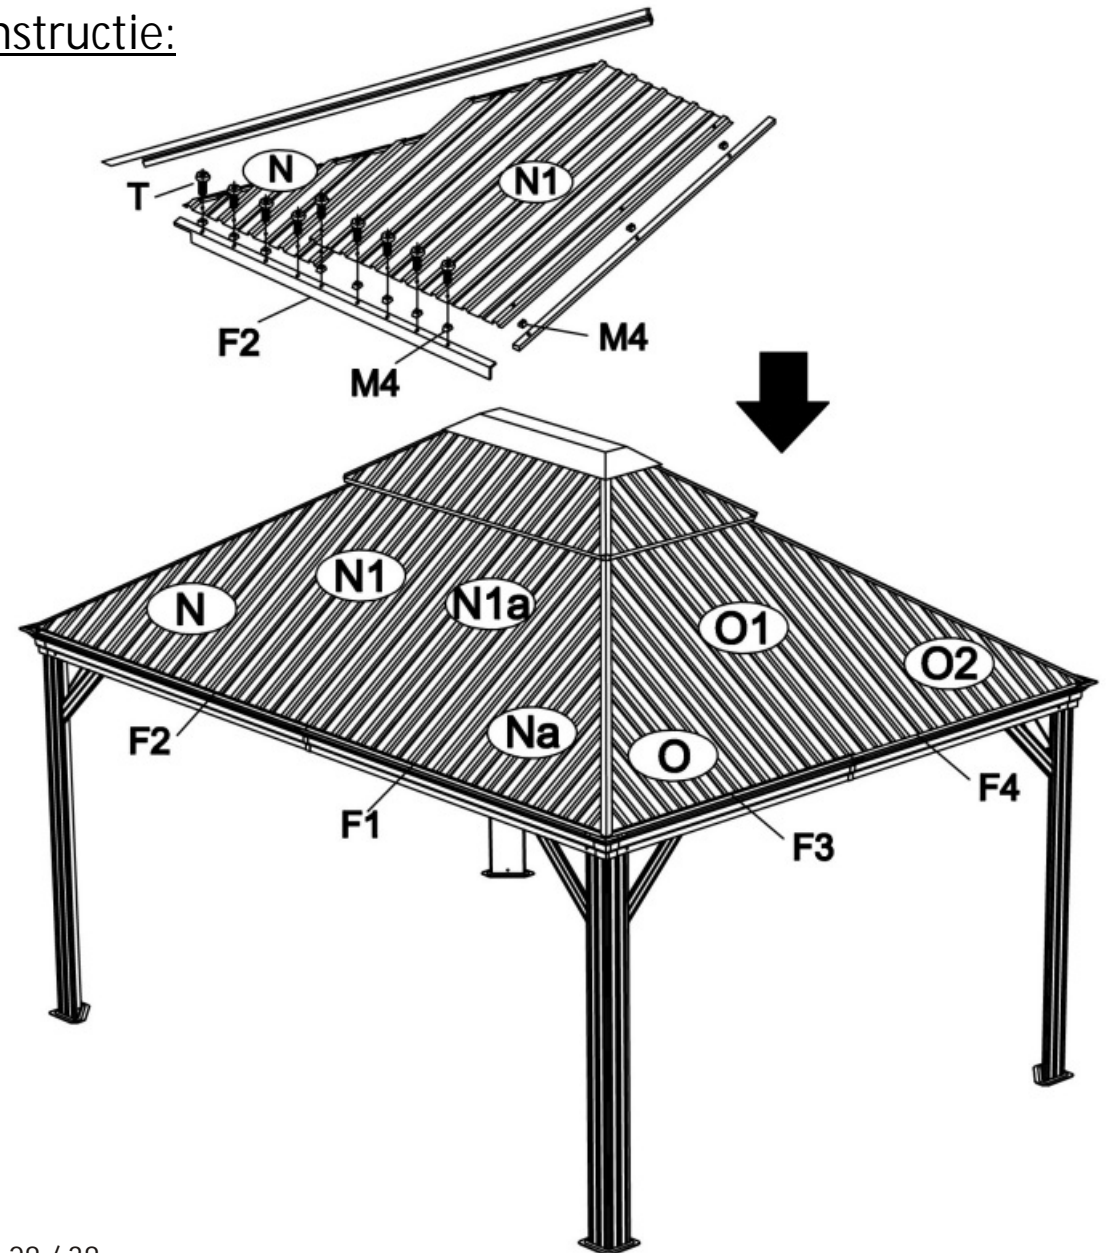

Hardtop-Pavillon HELENA

Größe Size Maat
ca. 300 x 360 x 290 cm

LECO

Hardtop-Pavillon HELENA

Hardtop-Paviljoen HELENA

Aufbauanleitung / Assembly instruction / Opbouwinstructie:

19

Die Dachplatten komplett bündig und fest zusammenschieben!
Ohne Zwischenräume!
Please push the roof panels completely and firmly together!
Without gaps or spaces!
De dakpanelen volledig plaatsen en druk deze stevig samen!
Zonder spaties!