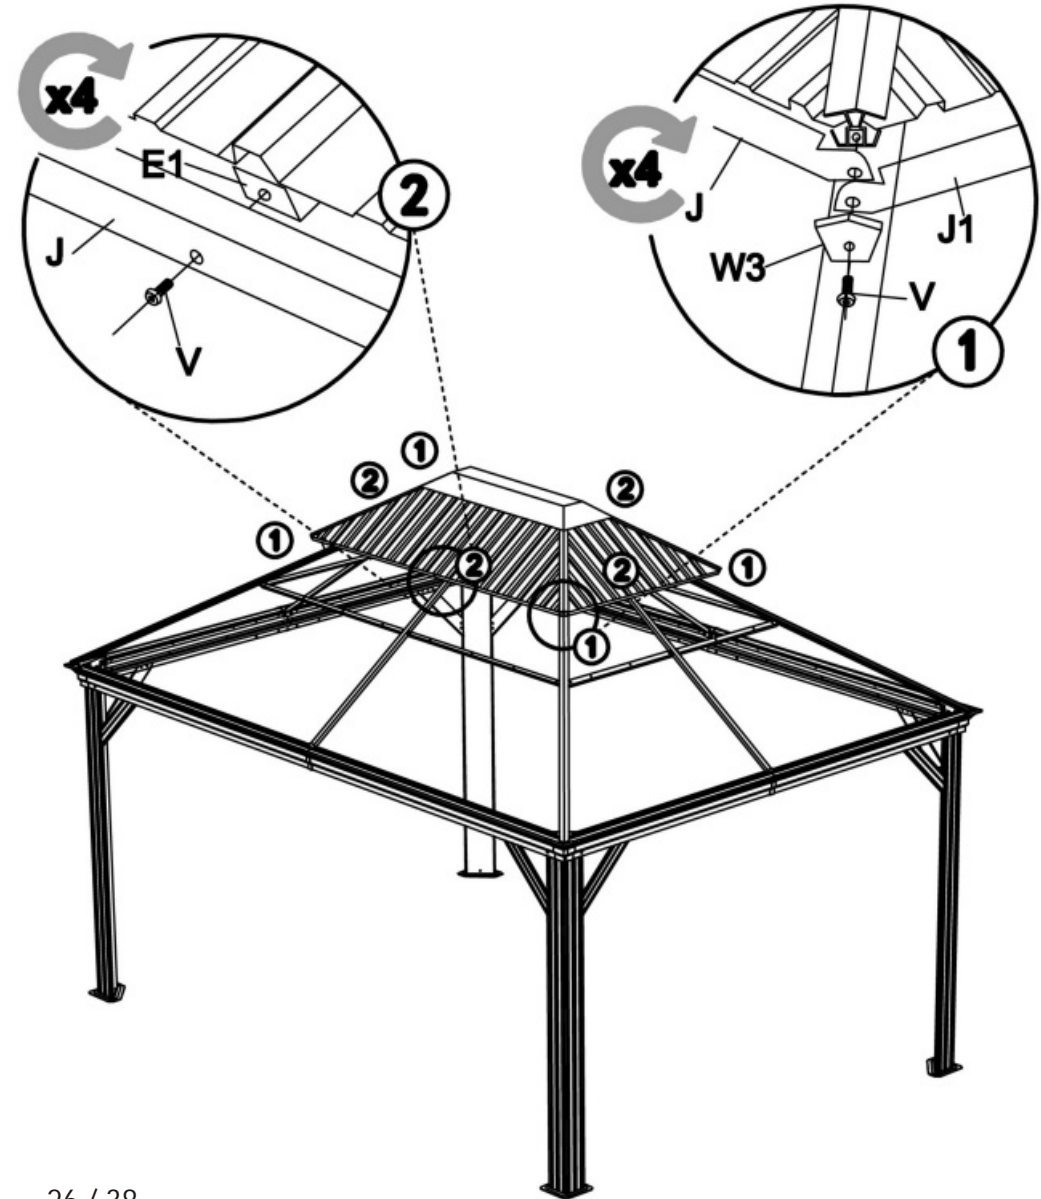

Aufbauanleitung / Assembly instruction / Opbouw instructie:

17

Die Profile komplett bündig und fest auf die Dachplatten aufschieben! Ohne Zwischenräume!
Alle Schrauben nur lose anziehen!

Please push the profiles completely and firmly onto the roof panels! Without gaps or spaces!
All screws just tighten loose!

De profielen volledig plaatsen en druk deze stevig op de dakpanelen! Zonder spaties!
Alle schroeven los aandraaien!