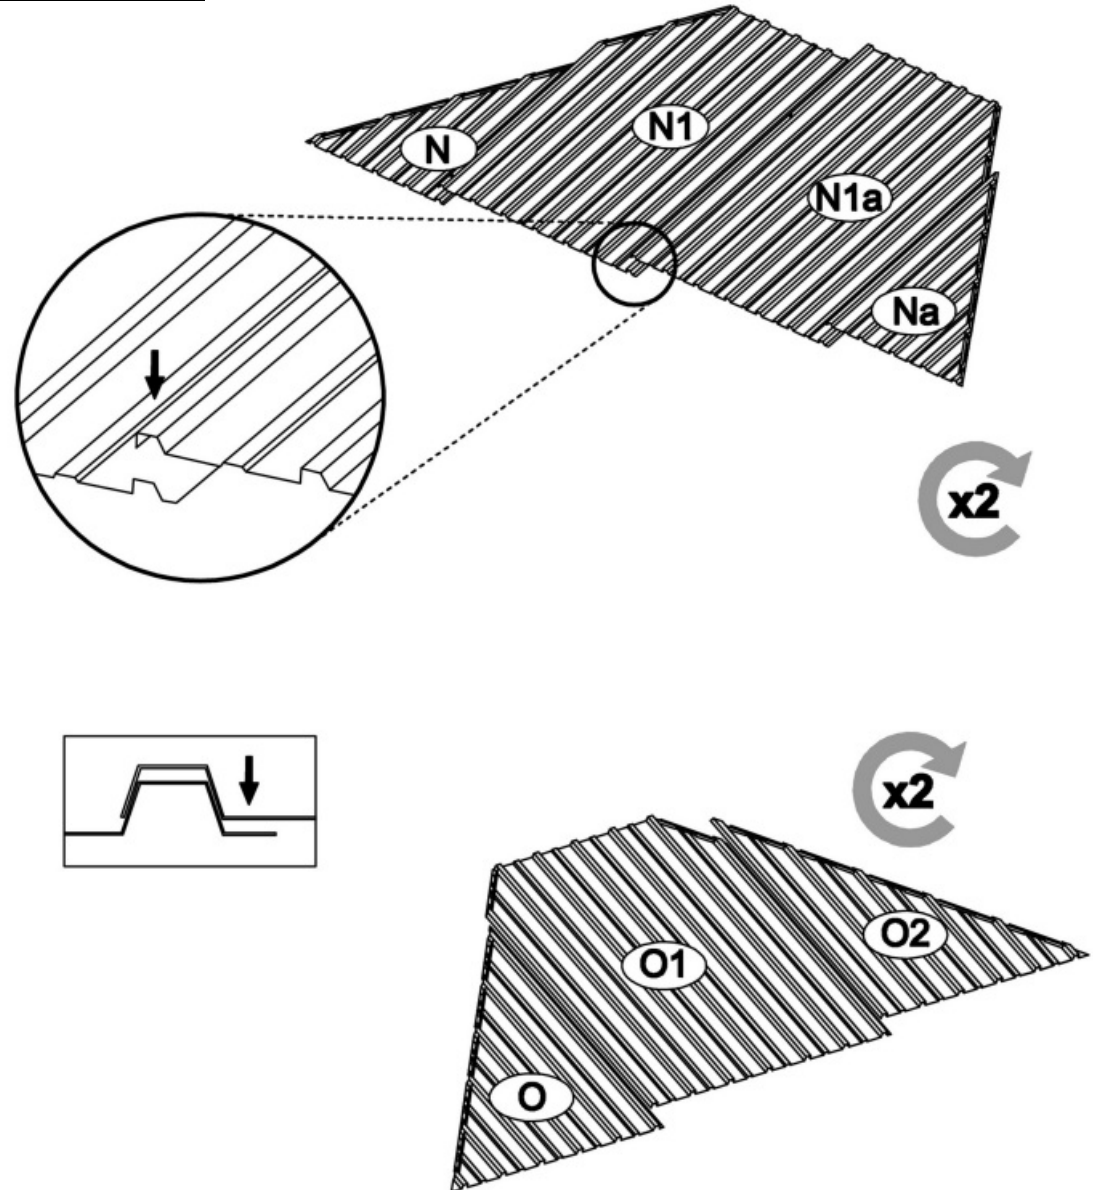

Aufbauanleitung / Assembly instruction / Opbouw instructie:

18

Die Dachplatten komplett bündig und fest zusammenschieben!
Ohne Zwischenräume!
Please push the roof panels completely and firmly together!
Without gaps or spaces!
De dakpanelen volledig plaatsen en druk deze stevig samen!
Zonder spaties!