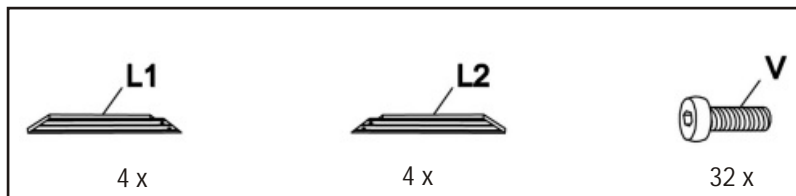

Aufbauanleitung / Assembly instruction / Opbouw instructie:

⑨

Alle Schrauben nur lose anziehen!
All screws just tighten loose!
Alle schroeven los aandraaien!