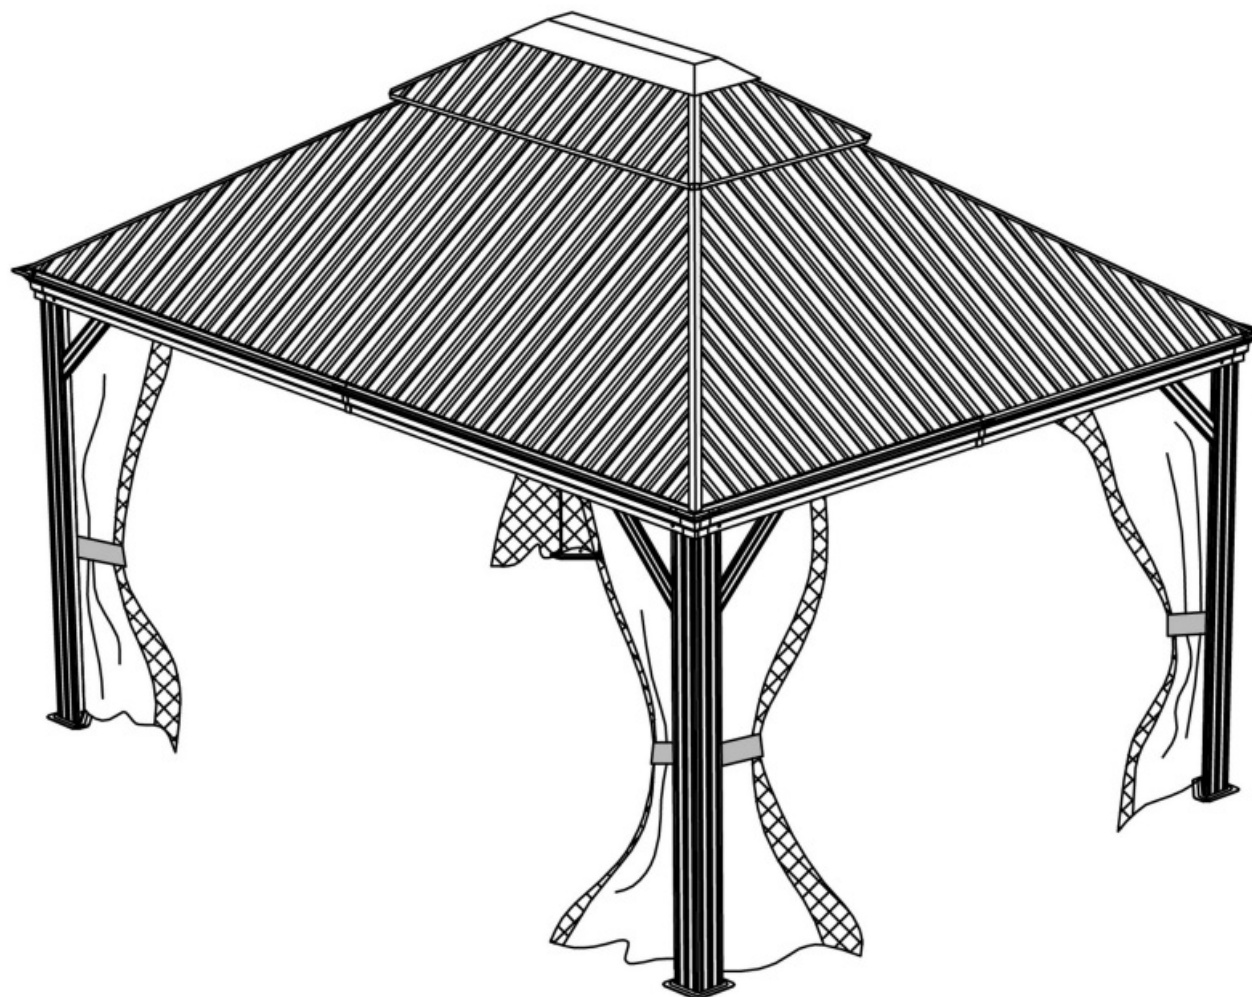

Aufbauanleitung / Assembly instruction / Opbouw instructie:

Reinigung mit feuchtem Tuch. Bei Nichtgebrauch geschützt aufbewahren. Nur für die Nutzung im Privatbereich. Die gewerbliche Nutzung ist untersagt! Keine Nutzung als Sport- oder Fitnessgerät!

Clean with a damp cloth, keep protected when not in use. This product is only for the private sector. Any commercial use is prohibited! No use as sports or fitness equipment!

Maak schoon met een vochtige doek, bewaar beschermd wanneer niet in gebruik. Dit product is alleen voor gebruik in de particuliere sector. Een commercieel gebruik is verboden! Geen gebruik als een sport of fitnessapparaat!