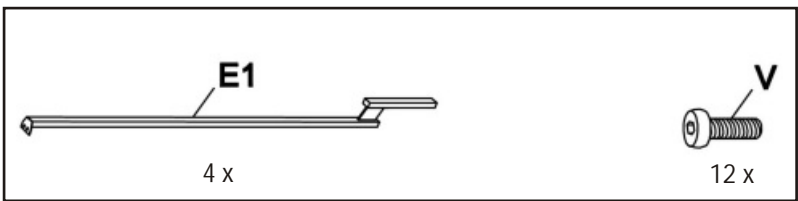

Hardtop-Pavillon HELENA

Größe Size Maat
ca. 300 x 360 x 290 cm

Hardtop-Pavillon HELENA

Hardtop-Paviljoen HELENA

Aufbauanleitung / Assembly instruction / Opbouw instructie:

13

Alle Schrauben nur lose anziehen!
All screws just tighten loose!
Alle schroeven los aandraaien!