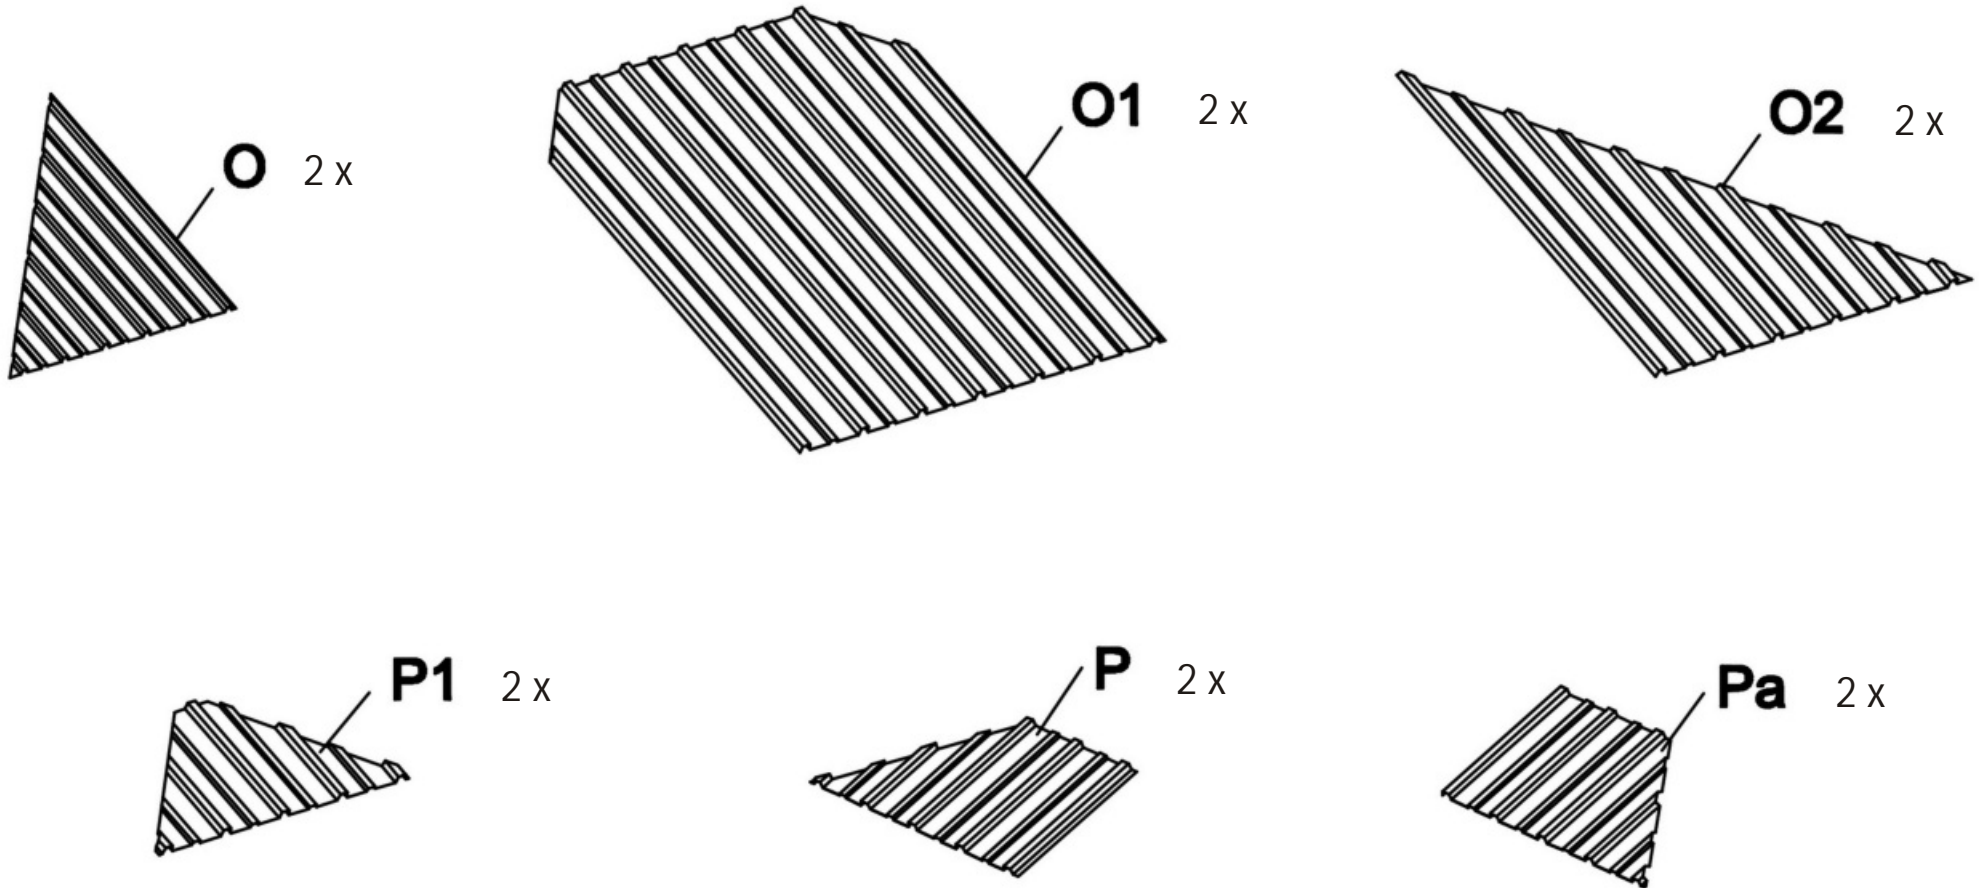

Stückliste / Spare part list / Onderdelenlijst:

Hinweis:	VORSICHT SCHERSTELLEN MOEGLICH! QUETSCHGEFAHR AN TEILEN MOEGLICH! KLEINKINDER NIE UNBEAUFICHTIGT LASSEN! AUSSER REICHWEITE VON KINDERN AUFBEWAHREN!
Information:	CAUTION SCISSOR ACTION ! RISK OF INJURY BY CRUSHING! NEVER LEAVE CHILDREN UNATTENDED! KEEP OUT OF REACH OF CHILDREN!
Informatie:	VOORZICHTIG SCHAARPLAATSEN! KNEUSGEVAAR! KLEINE KINDEREN NOOIT ZONDER TOEZICHT LATEN! BUITEN HET BEREIK VAN KINDEREN BEWAAREN!