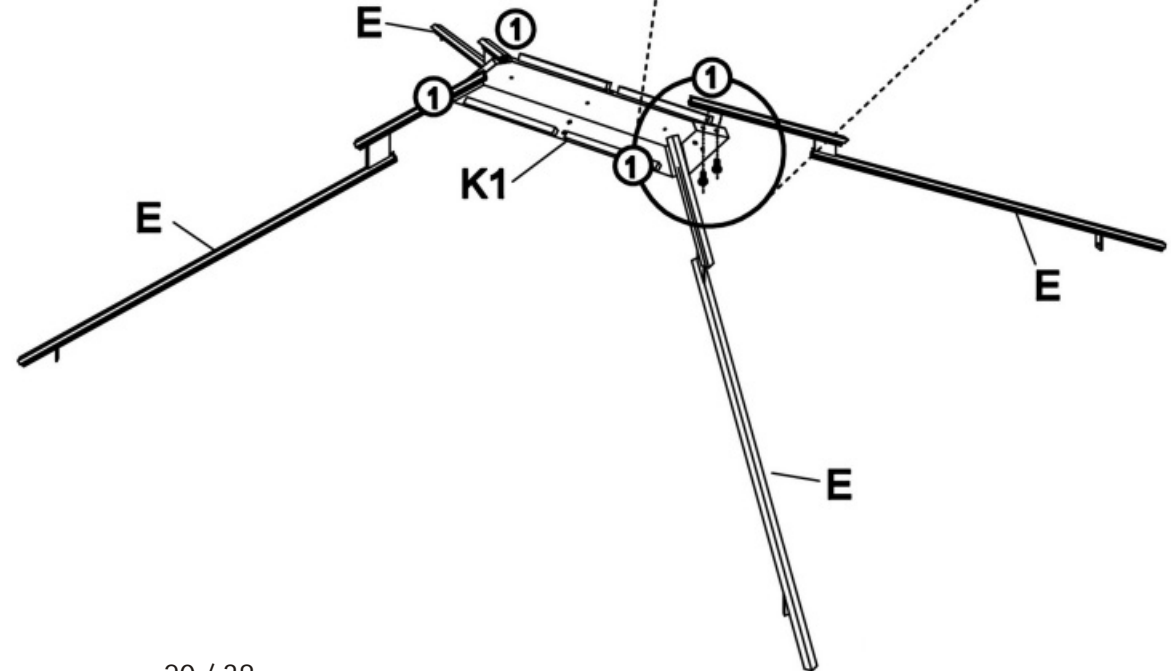

Alle Schrauben nur lose anziehen!
All screws just tighten loose!
Alle schroeven los aandraaien!