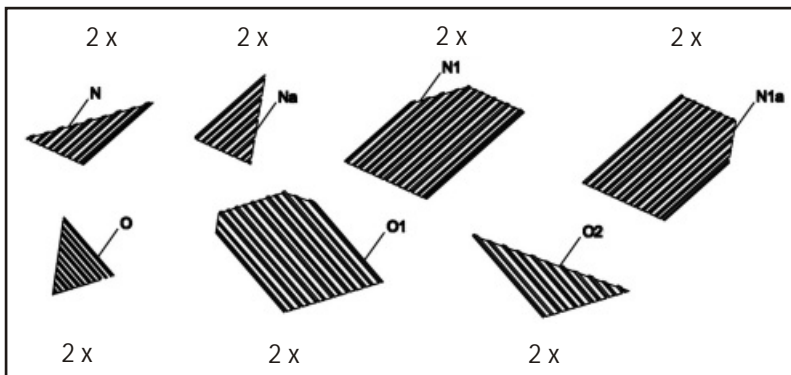

Aufbauanleitung / Assembly instruction / Opbouw instructie:

18

Die Dachplatten komplett bündig und fest zusammenschieben!
Ohne Zwischenräume!
Please push the roof panels completely and firmly together!
Without gaps or spaces!
De dakpanelen volledig plaatsen en druk deze stevig samen!
Zonder spaties!