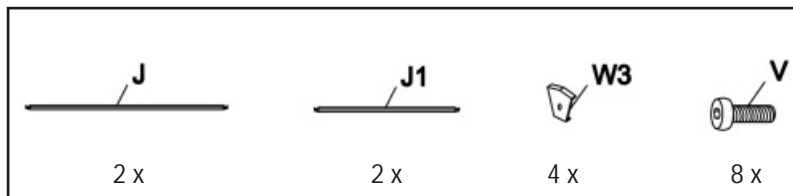

Aufbauanleitung / Assembly instruction / Opbouw instructie:

17

Die Profile komplett bündig und fest auf die Dachplatten aufschieben! Ohne Zwischenräume!
Alle Schrauben nur lose anziehen!

Please push the profiles completely and firmly onto the roof panels! Without gaps or spaces!
All screws just tighten loose!

De profielen volledig plaatsen en druk deze stevig op de dakpanelen! Zonder spaties!
Alle schroeven los aandraaien!