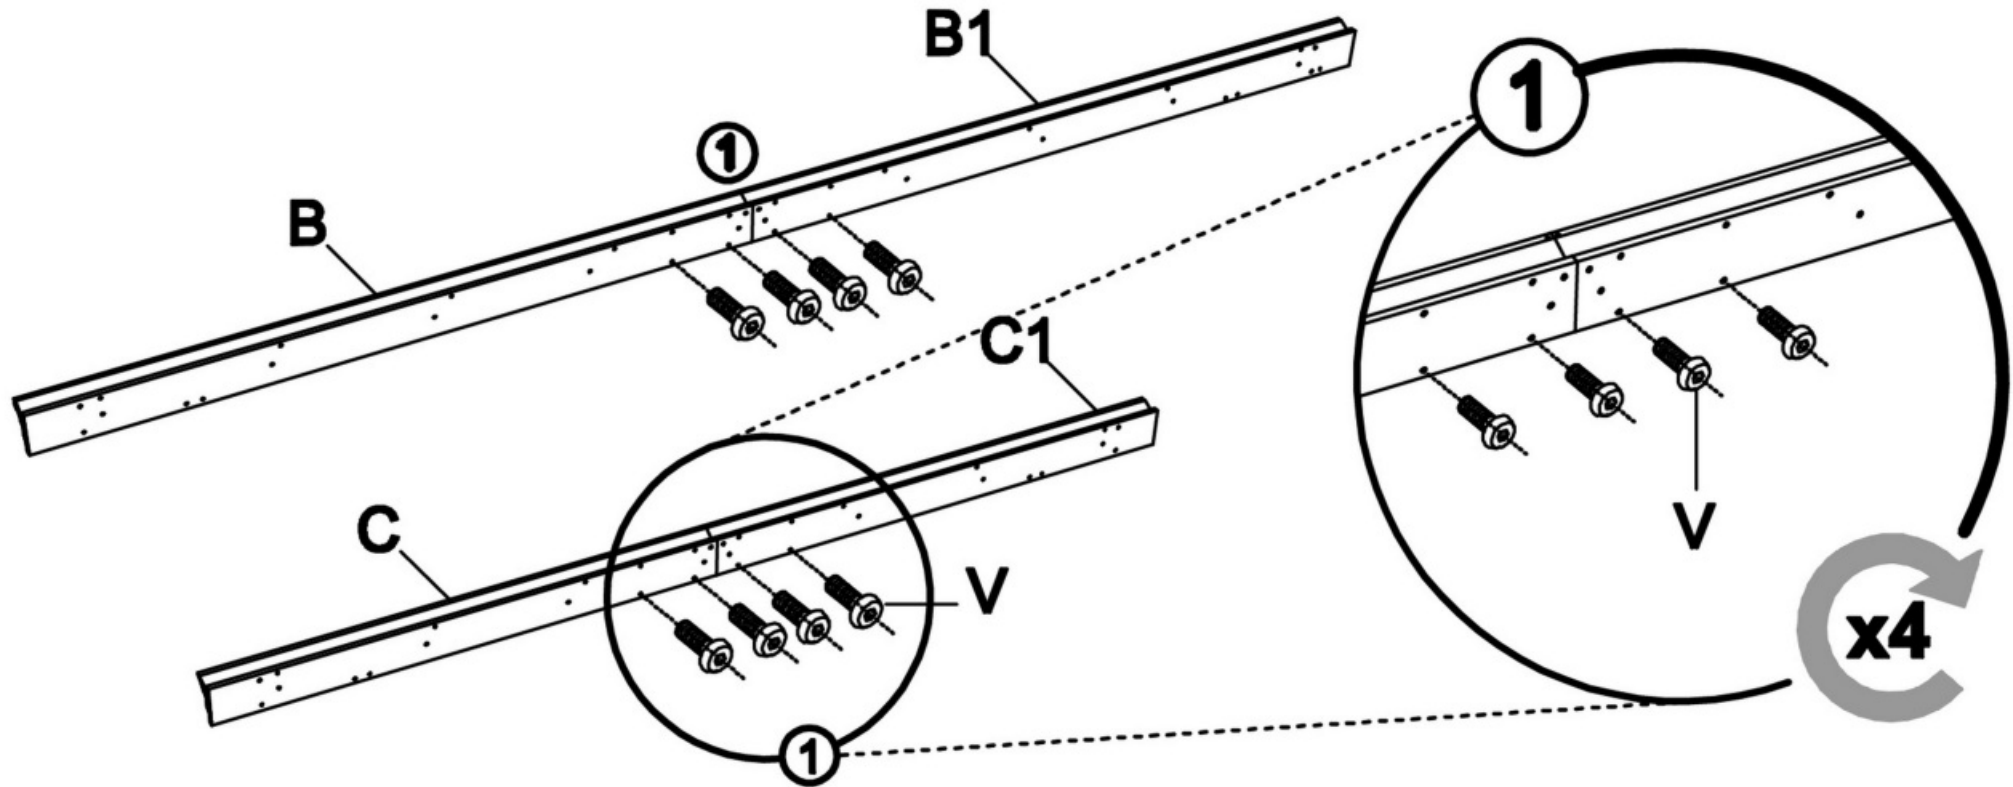

Aufbauanleitung / Assembly instruction / Opbouw instructie:

③

16 x

Alle Schrauben nur lose anziehen!
All screws just tighten loose!
Alle schroeven los aandraaien!