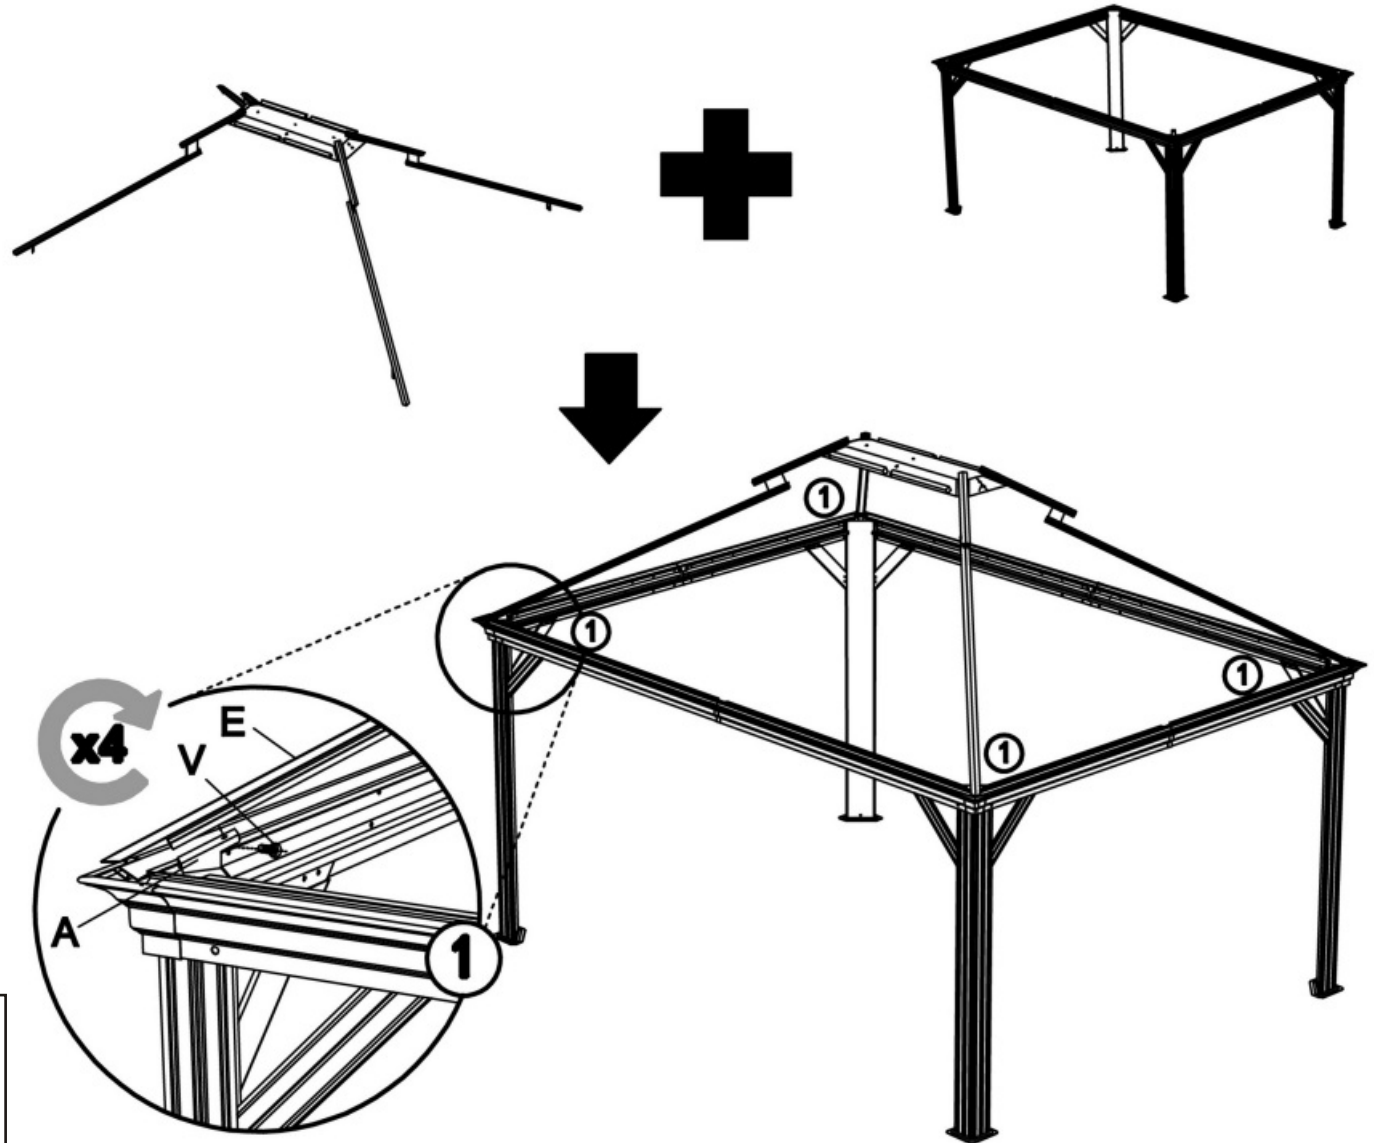

Aufbauanleitung / Assembly instruction / Opbouw instructie:

12

Alle Schrauben nur lose anziehen!
All screws just tighten loose!
Alle schroeven los aandraaien!