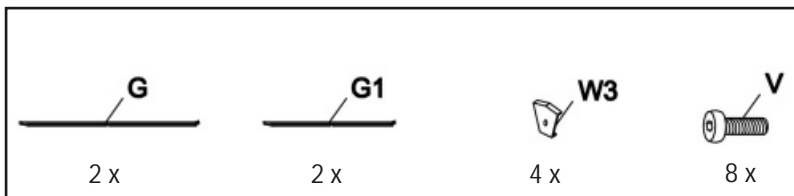

Hardtop-Pavillon HELENA

Größe Size Maat
ca. 300 x 360 x 290 cm

Hardtop-Pavillon HELENA

Hardtop-Paviljoen HELENA

Aufbauanleitung / Assembly instruction / Opbouw instructie:

15

Alle Schrauben nur lose anziehen!
All screws just tighten loose!
Alle schroeven los aandraaien!