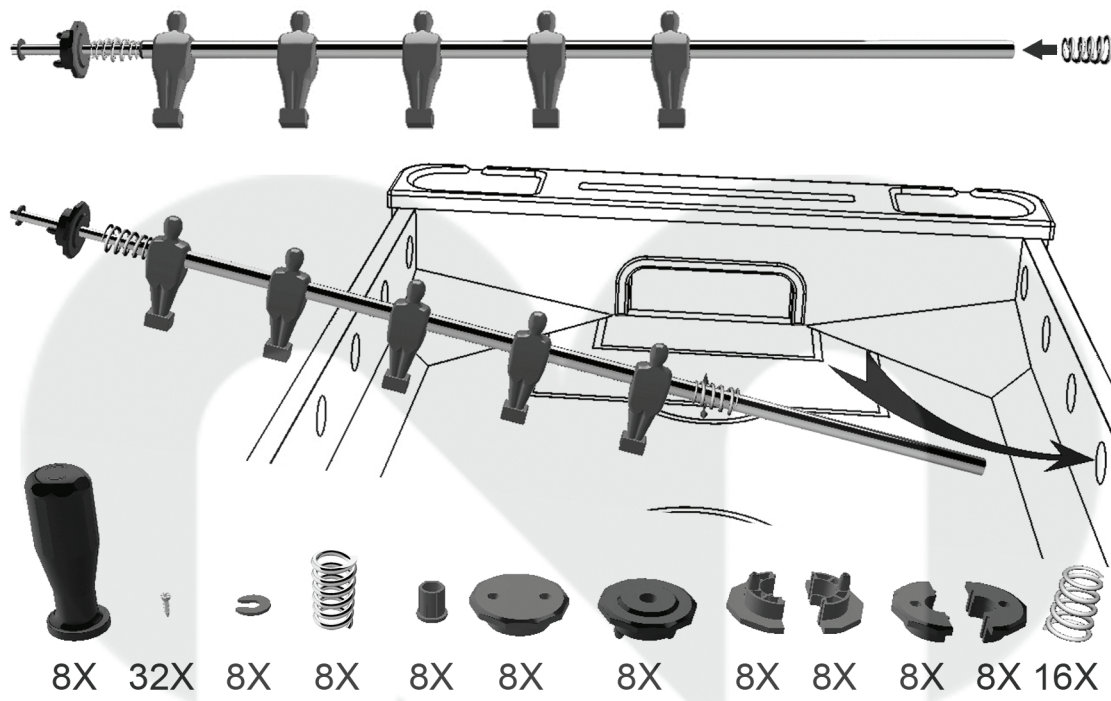

## ISTRUZIONI MONTAGGIO ASTE RODS ASSEMBLING INSTRUCTIONS

SERIE EVO - EVO SERIES

**Importeur:**

Winsport e.k.  
Waldstrasse 21  
86517 Wehringen  
Germany

**Support** [Service@winsport.de](mailto:Service@winsport.de)  
**Telefon** 0049-(0)8234-9049326

ASTA RIENTRANTE / TELESCOPIC ROD

ASTA PASSANTE / PASSING ROD