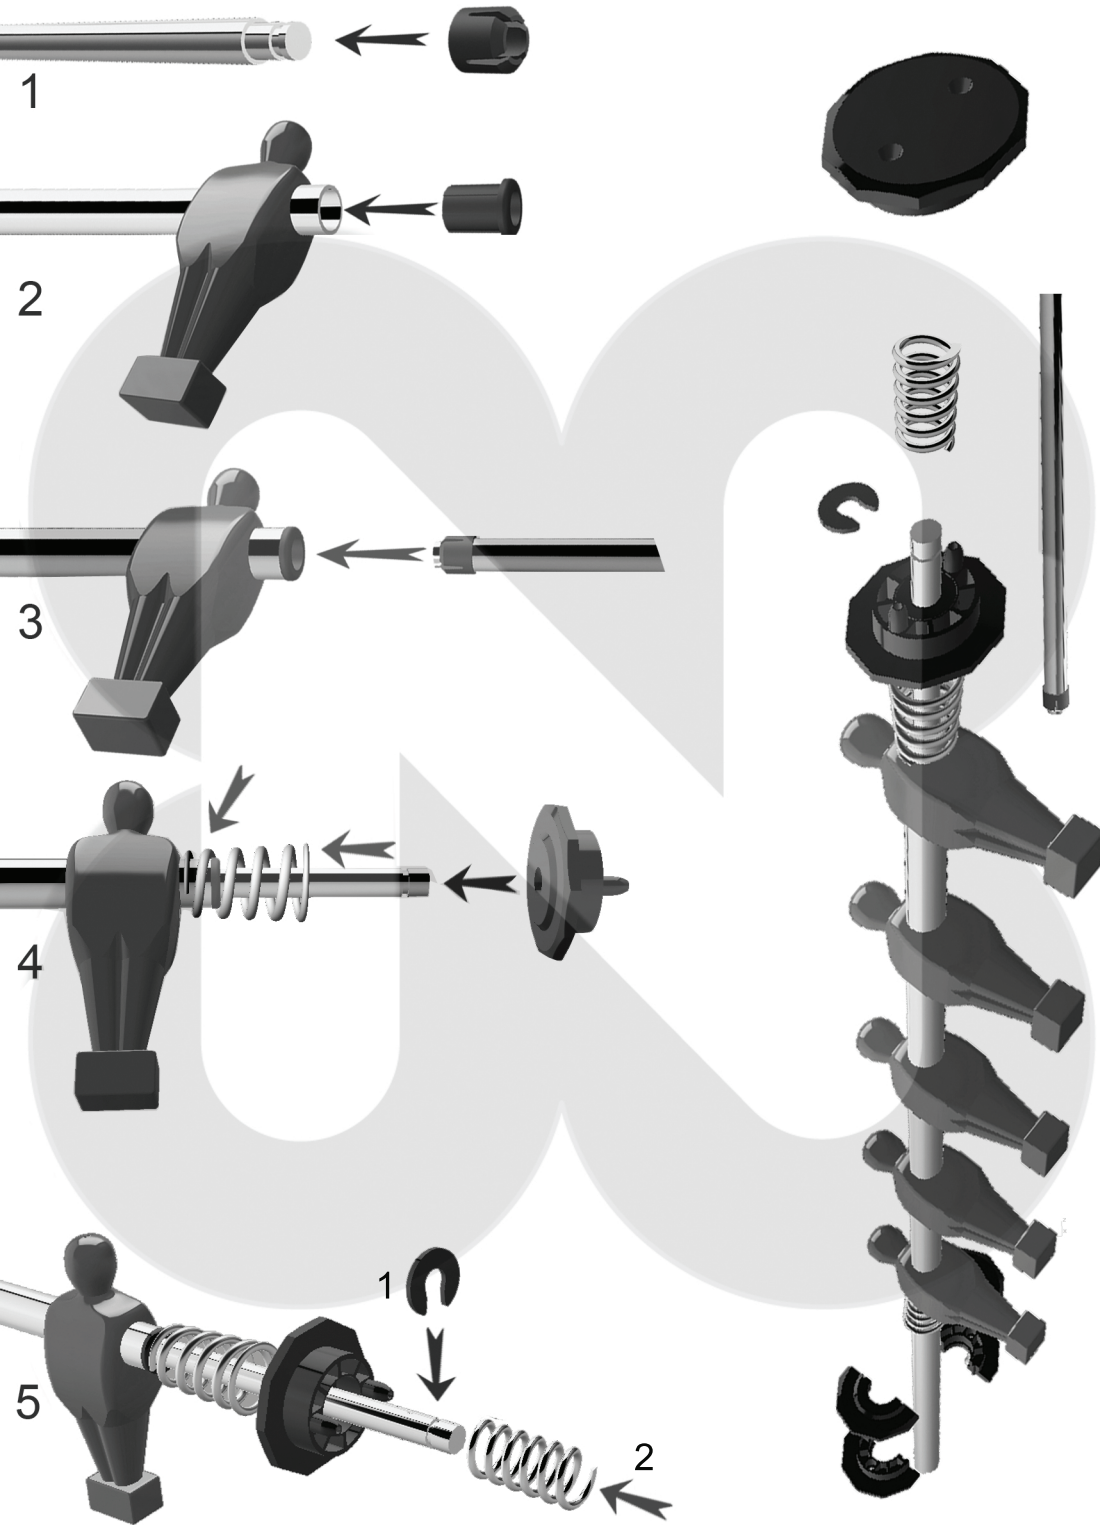

## ISTRUZIONI MONTAGGIO ASTE RODS ASSEMBLING INSTRUCTIONS

SERIE EVO - EVO SERIES

**Importeur:**

Winsport e.k.  
Waldstrasse 21  
86517 Wehringen  
Germany

**Support** [Service@winsport.de](mailto:Service@winsport.de)  
**Telefon** 0049-(0)8234-9049326

ASTA RIENTRANTE / TELESCOPIC ROD

ASTA PASSANTE / PASSING ROD